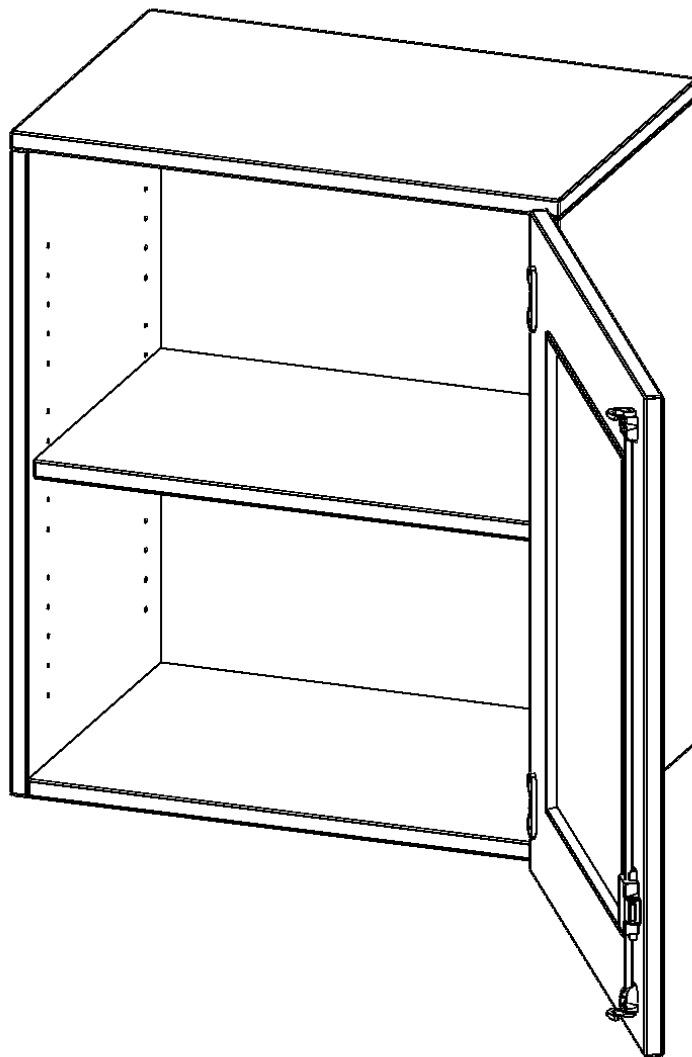

Die Türen öffnen 270°, sind abschließbar und mit einem Glasausschnitt versehen. Die Glaseinlage besteht aus Sicherheitsgründen aus Acrylglas, ist von innen eingesetzt und auf der Tür von innen verschraubt. So sehen Sie schnell, was im Schrank untergebracht ist. Besonders praktisch für Sammlungen.

### EIGENSCHAFTEN

- Aufsatzschrank, 2 Ordnerhöhen
- Türen mit Glaseinsatz, abschließbar
- Sichtrückwand
- Höhe 72 cm für Standard Ordner
- wird optional mit vorhandenem Unterschrank verschraubt
- Glaseinsatz aus Acrylglas
- Tür öffnet nach rechts

### Zubehör

Freistehend

Artikelnummer	G6042AGRE	
Breite / Höhe / Tiefe	600 mm / 720 mm / 400 mm	23.6" / 28.3" / 15.7"
Ordnerhöhen	2	
Einlegeböden	1	
Fächer	2	
Montageart	Freistehend	
Einsatzbereich	Kindergarten, Grundschule, Weiterführende Schule, Büro und Objekt, Konferenzraum	
Material	Acrylglas, Melaminplatte	
Bauart	Abschließbar, Aufsatzmodul	
Sicherheitshinweise	Achtung Kippgefahr	
Produktlinie	evo180	