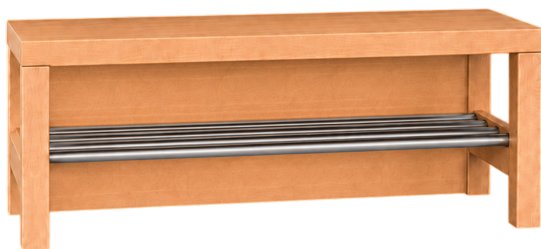

1171R100R42

PRODUKTDATENBLATT
WWW.MOEBELWERK-NIESKY.DE

KOMPLETTGARDEROBE MIT OFFENER ABLAGEREIHE

B/T: 80X35 CM, 4 PLÄTZE, SITZHÖHE: 42 CM, 2TEILIG OHNE STÜTZE, ABLAGE ZUR WANDMONTAGE, MIT SCHUHROST AUS ALUMINIUMROHREN

PRODUKTBESCHREIBUNG

"Alle Sachen - von Kopf bis Fuß - und die persönlichen Gegenstände sollen übersichtlich und funktionell aufbewahrt werden...?!"

Unsere Komplettgarderoben sind infolge der Fertigung aus lackierten Stützen- und Bankgestellrahmen, 4x4 cm massiven Buche-Holzstollen sehr robust und dauerhaft. Die Ablage hat stabile Seiten aus dicken Multiplex-Platten, die Abtrennungen werden aus Massivholz gefertigt. Die Ablage wird direkt an der Wand montiert, unter der Fachablage sind in Anzahl der Plätze farbige drehbare Dreifachhaken montiert.

Die Sitzfläche besteht aus stabiler melaminbeschichteter Spanplatte im Dekor Buche-hell. Unter dem Sitz befindet sich ein Schuhrost aus mit RAL 9006 pulverbeschichteten robusten Aluminiumrohren.

Die Garderoben sind für die Gesamthöhe 158 cm konzipiert, die Ablagen können jedoch in beliebiger funktioneller Höhe montiert werden. Die Breite und damit die Anzahl der Sitzplätze sowie die gewünschte Sitzhöhe sind wählbar. Die Sitzfläche ist 35 cm tief. Optional ist eine Bilderleiste (Art.-Nr. BL) erhältlich.

(Abbildung ähnlich)

Je nach Anordnung können Seitenwangen als Art.-Nr. 117 W3 L, 117 W3 R, 117 W3 M, 117 W3 D separat bestellt werden.

EIGENSCHAFTEN

- Stabile Komplettgarderobe mit Sitzbank
- Offene Ablage mit Fachtrennungen, wandmontiert
- Gestellrahmen aus Massivholz
- 38 mm dicke stabile Sitzfläche
- Schuhrost aus pulverbeschichteten Aluminiumrohren
- Verschiedene Breiten und Höhen
- Wandmontiert oder auch mit zusätzlichen Seitenwangen
- Seitenwangen je nach Notwendigkeit, Höhe und Anordnung 117 W3(...) bitte separat bestellen!