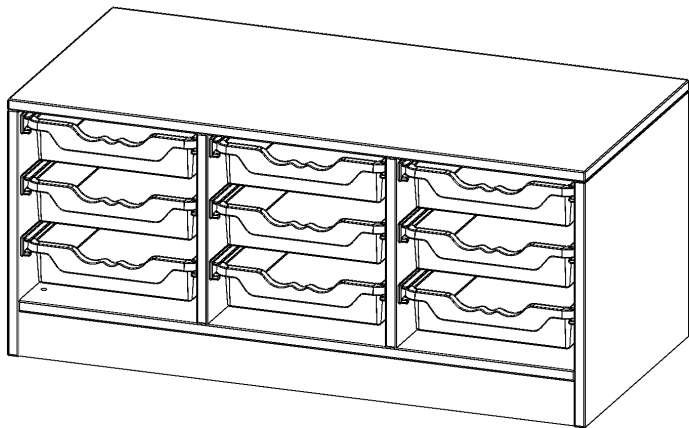

E10551K

PRODUKTDATENBLATT
WWW.MOEBELWERK-NIESKY.DE

ERGOTRAY REGAL, DREIREIHIG, 1 ORDNERHÖHE - EVO180 SERIE

B/H/T: 104,5X46X50 CM, MIT SOCKEL (81 MM), 9 FLACHE ERGOTRAY BOXEN

PRODUKTBESCHREIBUNG

Die evo180 Regale und Schränke in verschiedenen Höhen und Breiten sind ein Kernstück unseres evo180 Schrankwandprogrammes. Die Rückwand ist als Sichrückwand ausgeführt, dementsprechend eignen sich alle evo180 Einzelregale oder Regalwände auch als Raumteiler. Der Sockel hat eine Höhe von 81 mm und ist an der Unterseite mit bodenschonenden Kunststoffgleitern ausgestattet.

Alle Regale werden aus melaminharzbeschichteter E1-Feinspanplatte gefertigt, die FSC zertifiziert und formaldehydfrei sind. Als Kanten verwenden wir besonders robuste 2 mm starke ABS Kanten, die unter hoher Temperatur fest verleimt werden. Bitte wählen Sie Ihr Wunschdekor aus unserer Dekorpalette aus.

Die Einlegeböden sind im Raster von 32 mm verstellbar. Unsere hochwertigen Bodenträger verfügen über einen "Ausziehstop", so wird verhindert, dass Böden mit Inhalt darauf aus dem Regal oder Schrank rutschen können.

Konfigurieren Sie Ihr Wunsch Regal indem Sie bei den angebotenen Varianten Ihre Auswahl treffen.

Die praktischen ErgoTray Boxen sind in 2 Höhen verfügbar - es gibt hohe und flache Boxen. Wir bieten im Rahmen der evo180 Serie viele Regale und Schränke mit ErgoTray Boxen an. Dass alles zusammen passt, finden Sie auch Schränke und Regale ohne Boxen, aber in den dazu passenden Breiten. Die Sideboards bis 3,5 Ordnerhöhen sind alle wahlweise mit Sockel, fahrbar oder mit stabilen Metallmöbelstellfüßen erhältlich. Die fahrbaren Sideboards verfügen über 4 Rollen, davon sind 2 feststellbar. Die ErgoTray Boxen sind in verschiedenen Farben erhältlich.