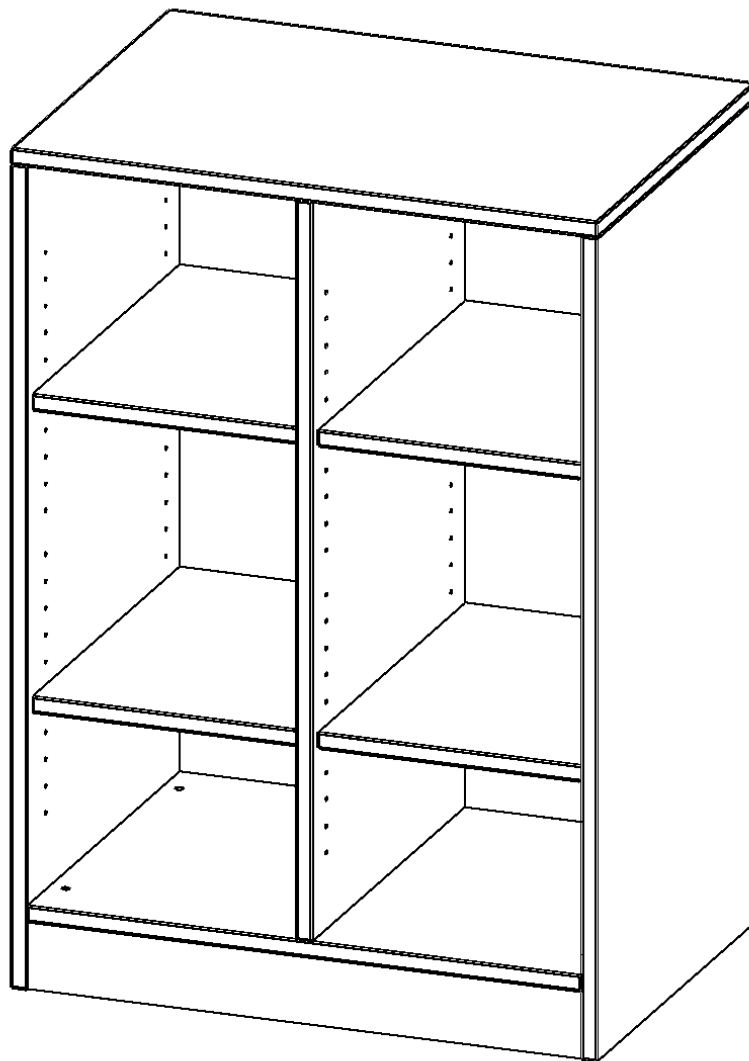

E70525RM

PRODUKTDATENBLATT
WWW.MOEBELWERK-NIESKY.DE

REGAL, ZWEIREIHIG, 2 ORDNERHÖHEN - EVO180 SERIE

B/H/T: 70,3X100X50 CM (2,5 ORDNERHÖHEN), MIT SOCKEL (81 MM) UND MITTELWAND, OHNE BOXEN, 4 EINLEGEBOEDEN

PRODUKTBESCHREIBUNG

Die evo180 Regale und Schränke in verschiedenen Höhen und Breiten sind ein Kernstück unseres evo180 Schrankwandprogrammes. Die Rückwand ist als Sichtrückwand ausgeführt, dementsprechend eignen sich alle evo180 Einzelregale oder Regalwände auch als Raumteiler. Der Sockel hat eine Höhe von 81 mm und ist an der Unterseite mit bodenschonenden Kunststoffgleitern ausgestattet.

Konfigurieren Sie Ihr Wunsch Regal indem Sie bei den angebotenen Varianten Ihre Auswahl treffen.

Wir bieten im Rahmen der evo180 Serie viele Regale und Schränke mit ErgoTray Boxen an. Dass alles zusammen passt, finden Sie auch Schränke und Regale ohne Boxen, aber in den dazu passenden Breiten. Die Sideboards bis 3,5 Ordnerhöhen sind alle wahlweise mit Sockel, fahrbar oder mit stabilen Metallmöbelstellfüßen erhältlich. Die fahrbaren Sideboards verfügen über 4 Rollen, davon sind 2 feststellbar. Die ErgoTray Boxen sind in verschiedenen Farben erhältlich.

EIGENSCHAFTEN

- ErgoTray Regal, 2,5 Ordnerhöhen
- ohne Boxen, 6 offene Fächer
- Höhe 100 cm für Standard Ordner
- mit Sockel
- Sichtrückwand

Zubehör

Freistehend

Artikelnummer	E70525RM	
Breite / Höhe / Tiefe	703 mm / 1000 mm / 500 mm	27.7" / 39.4" / 19.7"
Gewicht	40 kg	88.2 lbs
Ordnerhöhen	2	
Einlegeböden	4	
Fächer	6	
Montageart	Freistehend	
Einsatzbereich	Krippe, Kindergarten, Grundschule, Weiterführende Schule, Büro und Objekt	
Material	Kunststoff, Melaminplatte	
Produktlinie	evo180	
Bauart	Mittelwand, Schubladen, Untermodul	