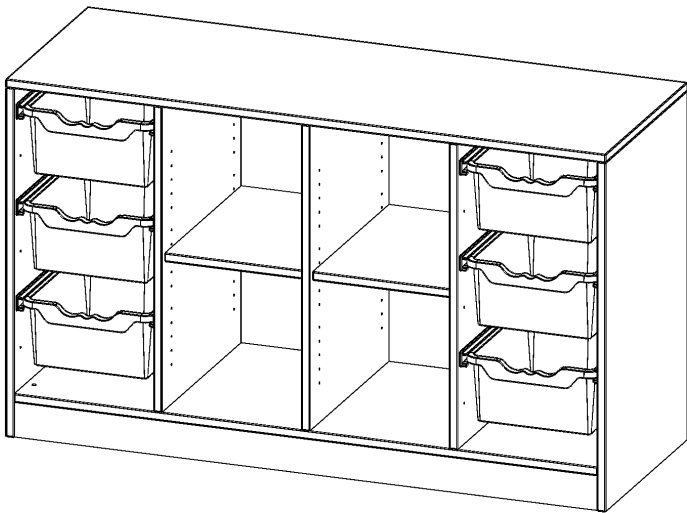

E13952GRRG

PRODUKTDATENBLATT
WWW.MOEBELWERK-NIESKY.DE

ERGOTRAY REGAL, VIERREIHIG, 2 ORDNERHÖHEN - EVO180 SERIE

B/H/T: 138,7X82X50 CM, MIT SOCKEL (81 MM), RECHTS UND LINKS JE 3 HOHE ERGOTRAY BOXEN, IN DER MITTE 4 OFFENE FÄCHER

PRODUKTBECHREIBUNG

Die evo180 Regale und Schränke in verschiedenen Höhen und Breiten sind ein Kernstück unseres evo180 Schrankwandprogrammes. Die Rückwand ist als Sichrückwand ausgeführt, dementsprechend eignen sich alle evo180 Einzelregale oder Regalwände auch als Raumteiler. Der Sockel hat eine Höhe von 81 mm und ist an der Unterseite mit bodenschonenden Kunststoffgleitern ausgestattet.

Die Einlegeböden sind im Raster von 32 mm verstellbar. Unsere hochwertigen Bodenträger verfügen über einen "Ausziehstop", so wird verhindert, dass Böden mit Inhalt darauf aus dem Regal oder Schrank rutschen können.

Konfigurieren Sie Ihr Wunsch Regal indem Sie bei den angebotenen Varianten Ihre Auswahl treffen.

Die praktischen ErgoTray Boxen sind in 2 Höhen verfügbar - es gibt hohe und flache Boxen. Wir bieten im Rahmen der evo180 Serie viele Regale und Schränke mit ErgoTray Boxen an. Dass alles zusammen passt, finden Sie auch Schränke und Regale ohne Boxen, aber in den dazu passenden Breiten. Die Sideboards bis 3,5 Ordnerhöhen sind alle wahlweise mit Sockel, fahrbar oder mit stabilen Metallmöbelstellfüßen erhältlich. Die fahrbaren Sideboards verfügen über 4 Rollen, davon sind 2 feststellbar. Die ErgoTray Boxen sind in verschiedenen Farben erhältlich.