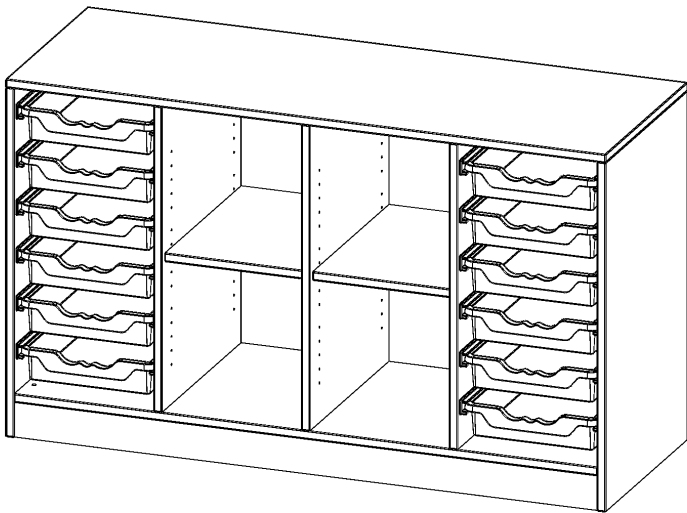

E13952KRRK

PRODUKTDATENBLATT
WWW.MOEBELWERK-NIESKY.DE

ERGOTRAY REGAL, VIERREIHIG, 2 ORDNERHÖHEN - EVO180 SERIE

B/H/T: 138,7X82X50 CM, MIT SOCKEL (81 MM), RECHTS UND LINKS JE 6 FLACHE ERGOTRAY BOXEN, IN DER MITTE 4 OFFENE FÄCHER

PRODUKTBESCHREIBUNG

Die evo180 Regale und Schränke in verschiedenen Höhen und Breiten sind ein Kernstück unseres evo180 Schrankwandprogrammes. Die Rückwand ist als Sichtrückwand ausgeführt, dementsprechend eignen sich alle evo180 Einzelregale oder Regalwände auch als Raumteiler. Der Sockel hat eine Höhe von 81 mm und ist an der Unterseite mit bodenschonenden Kunststoffgleitern ausgestattet.

Die Einlegeböden sind im Raster von 32 mm verstellbar. Unsere hochwertigen Bodenträger verfügen über einen "Ausziehstop", so wird verhindert, dass Böden mit Inhalt darauf aus dem Regal oder Schrank rutschen können.

Konfigurieren Sie Ihr Wunsch Regal indem Sie bei den angebotenen Varianten Ihre Auswahl treffen.

Die praktischen ErgoTray Boxen sind in 2 Höhen verfügbar - es gibt hohe und flache Boxen. Wir bieten im Rahmen der evo180 Serie viele Regale und Schränke mit ErgoTray Boxen an. Dass alles zusammen passt, finden Sie auch Schränke und Regale ohne Boxen, aber in den dazu passenden Breiten. Die Sideboards bis 3,5 Ordnerhöhen sind alle wahlweise mit Sockel, fahrbar oder mit stabilen Metallmöbelstellfüßen erhältlich. Die fahrbaren Sideboards verfügen über 4 Rollen, davon sind 2 feststellbar. Die ErgoTray Boxen sind in verschiedenen Farben erhältlich.