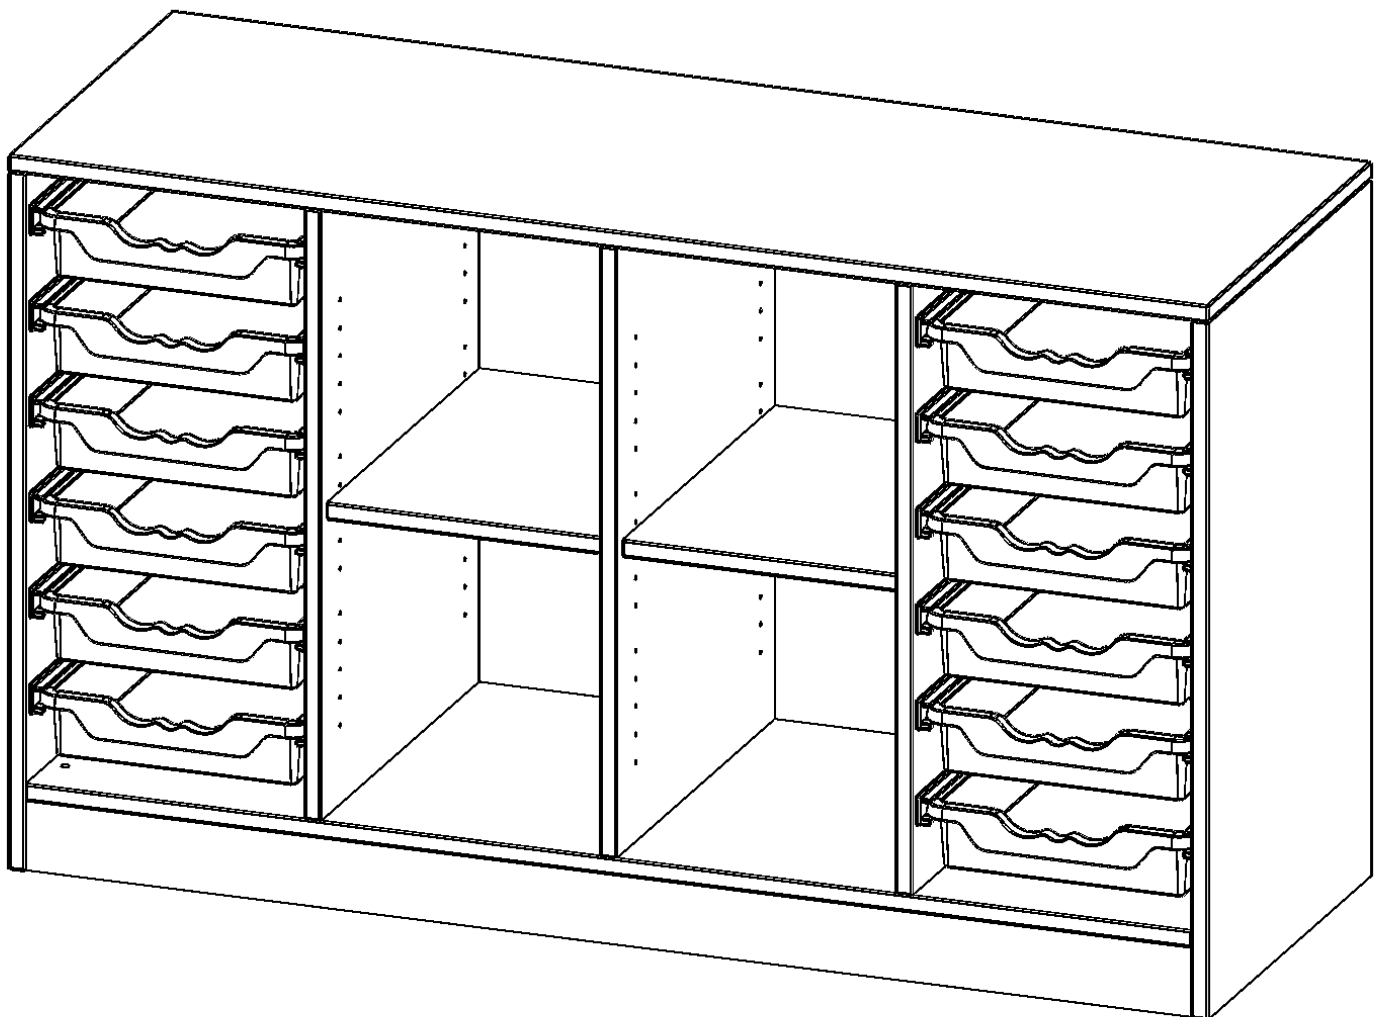

Artikelnummer	E13952KRRK	
Breite / Höhe / Tiefe	1387 mm / 820 mm / 500 mm	54.6" / 32.3" / 19.7"
Ordnerhöhen	2	
Einlegeböden	2	
Fächer	4	
Aufbewahrungsboxen	12	
Montageart	Freistehend	
Einsatzbereich	Krippe, Kindergarten, Grundschule, Weiterführende Schule, Büro und Objekt	
Material	Kunststoff, Melaminplatte	
Produktlinie	evo180	
Bauart	Mittelwand, Schubladen, Untermodul	

Möbelwerk Niesky GmbH
Neuhofer Straße 4-6
02906 Niesky
Deutschland

T +49 3588 2537-0
F +49 3588 2537-30
E info@moebelwerk-niesky.de
www.moebelwerk-niesky.de

© Copyright by Möbelwerk Niesky GmbH

02.04.2026
Seite 2/2