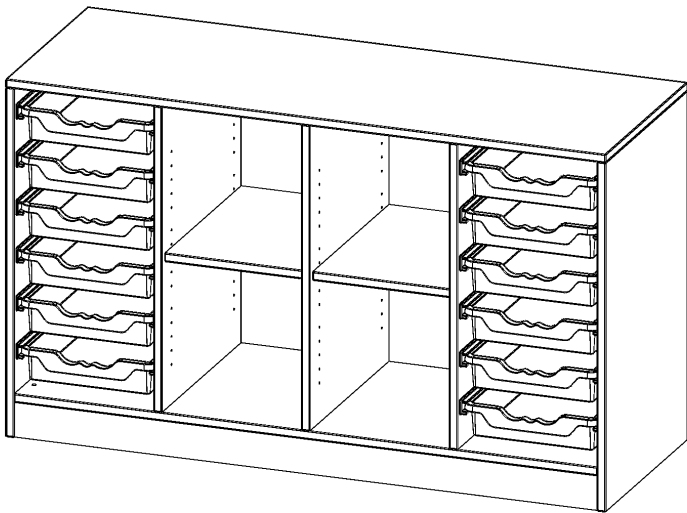

## ERGOTRAY REGAL, VIERREIHIG, 2 ORDNERHÖHEN - EVO180 SERIE

B/H/T: 138,7X82X50 CM, MIT SOCKEL (81 MM), RECHTS UND LINKS JE 6 FLACHE ERGOTRAY BOXEN, IN DER MITTE 4 OFFENE FÄCHER

### PRODUKTBESCHREIBUNG

Die evo180 Regale und Schränke in verschiedenen Höhen und Breiten sind ein Kernstück unseres evo180 Schrankwandprogrammes. Die Rückwand ist als Sichrückwand ausgeführt, dementsprechend eignen sich alle evo180 Einzelregale oder Regalwände auch als Raumteiler. Der Sockel hat eine Höhe von 81 mm und ist an der Unterseite mit bodenschonenden Kunststoffgleitern ausgestattet.

Die Einlegeböden sind im Raster von 32 mm verstellbar. Unsere hochwertigen Bodenträger verfügen über einen "Ausziehstop", so wird verhindert, dass Böden mit Inhalt darauf aus dem Regal oder Schrank rutschen können.

Konfigurieren Sie Ihr Wunsch Regal indem Sie bei den angebotenen Varianten Ihre Auswahl treffen.

Die praktischen ErgoTray Boxen sind in 2 Höhen verfügbar - es gibt hohe und flache Boxen. Wir bieten im Rahmen der evo180 Serie viele Regale und Schränke mit ErgoTray Boxen an. Dass alles zusammen passt, finden Sie auch Schränke und Regale ohne Boxen, aber in den dazu passenden Breiten. Die Sideboards bis 3,5 Ordnerhöhen sind alle wahlweise mit Sockel, fahrbar oder mit stabilen Metallmöbelstellfüßen erhältlich. Die fahrbaren Sideboards verfügen über 4 Rollen, davon sind 2 feststellbar. Die ErgoTray Boxen sind in verschiedenen Farben erhältlich.