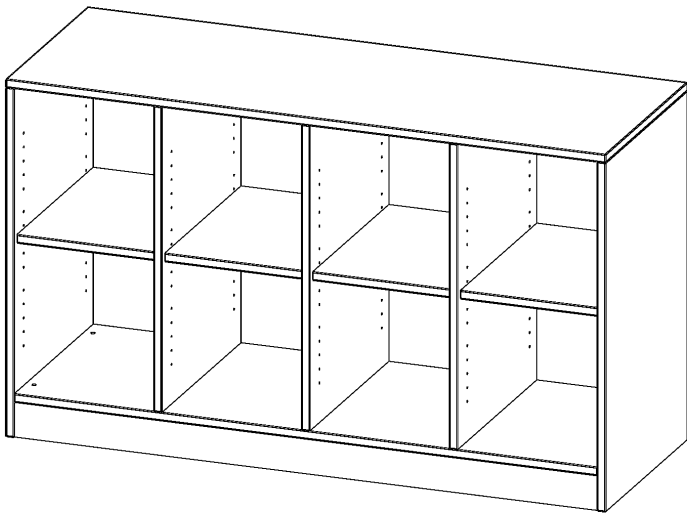

E13952RMMM

PRODUKTDATENBLATT
WWW.MOEBELWERK-NIESKY.DE

REGAL, VIERREIHIG, 2 ORDNERHÖHEN - EVO180 SERIE

B/H/T: 138,7X82X50 CM, MIT SOCKEL (81 MM) UND MITTELWAND, OHNE BOXEN, 4 EINLEGEBOEDEN

PRODUKTBESCHREIBUNG

Die evo180 Regale und Schränke in verschiedenen Höhen und Breiten sind ein Kernstück unseres evo180 Schrankwandprogrammes. Die Rückwand ist als Sichtrückwand ausgeführt, dementsprechend eignen sich alle evo180 Einzelregale oder Regalwände auch als Raumteiler. Der Sockel hat eine Höhe von 81 mm und ist an der Unterseite mit bodenschonenden Kunststoffgleitern ausgestattet.

Konfigurieren Sie Ihr Wunsch Regal indem Sie bei den angebotenen Varianten Ihre Auswahl treffen.

Wir bieten im Rahmen der evo180 Serie viele Regale und Schränke mit ErgoTray Boxen an. Dass alles zusammen passt, finden Sie auch Schränke und Regale ohne Boxen, aber in den dazu passenden Breiten. Die Sideboards bis 3,5 Ordnerhöhen sind alle wahlweise mit Sockel, fahrbar oder mit stabilen Metallmöbelstellfüßen erhältlich. Die fahrbaren Sideboards verfügen über 4 Rollen, davon sind 2 feststellbar. Die ErgoTray Boxen sind in verschiedenen Farben erhältlich.

EIGENSCHAFTEN

- ErgoTray Regal, 2 Ordnerhöhen
- ohne Boxen, 8 offene Fächer
- Höhe 82 cm für Standard Ordner
- mit Sockel
- Sichtrückwand

Zubehör

Freistehend

Artikelnummer	E13952RMMM	
Breite / Höhe / Tiefe	1387 mm / 820 mm / 500 mm	54.6" / 32.3" / 19.7"
Ordnerhöhen	2	
Einlegeböden	4	
Fächer	8	
Montageart	Freistehend	
Einsatzbereich	Krippe, Kindergarten, Grundschule, Weiterführende Schule, Büro und Objekt	
Material	Kunststoff, Melaminplatte	
Produktlinie	evo180	
Bauart	Mittelwand, Schubladen, Untermodul	