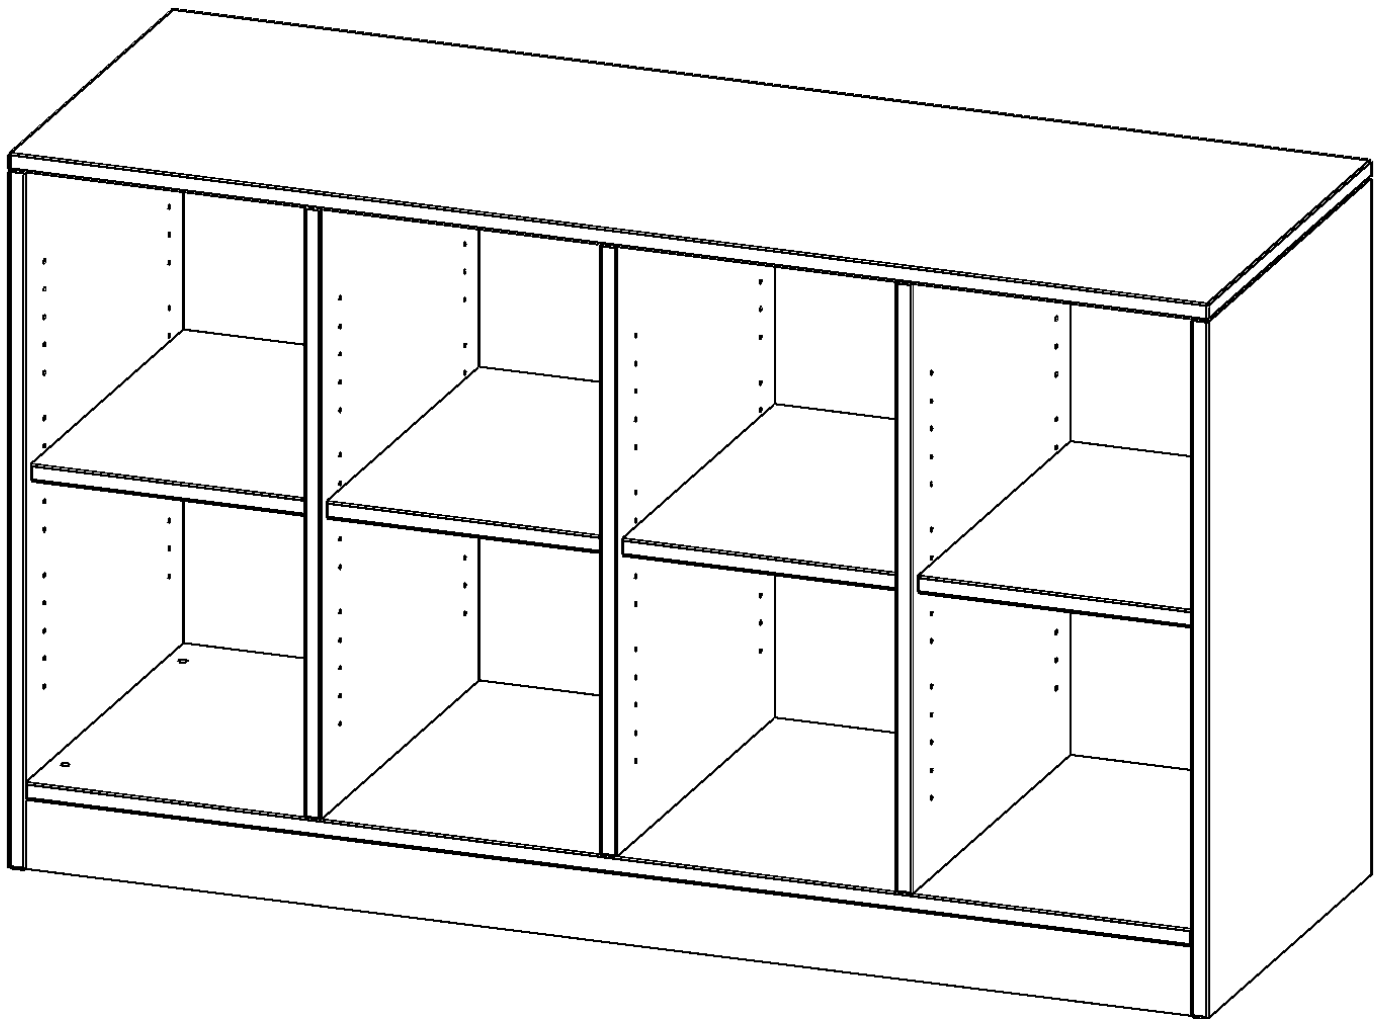

E13952RMMM

PRODUKTDATENBLATT
WWW.MOEBELWERK-NIESKY.DE

REGAL, VIERREIHIG, 2 ORDNERHÖHEN - EVO180 SERIE

B/H/T: 138,7X82X50 CM, MIT SOCKEL (81 MM) UND MITTELWAND, OHNE BOXEN, 4 EINLEGEBOEDEN

PRODUKTBESCHREIBUNG

Die evo180 Regale und Schränke in verschiedenen Höhen und Breiten sind ein Kernstück unseres evo180 Schrankwandprogrammes. Die Rückwand ist als Sichtrückwand ausgeführt, dementsprechend eignen sich alle evo180 Einzelregale oder Regalwände auch als Raumteiler. Der Sockel hat eine Höhe von 81 mm und ist an der Unterseite mit bodenschonenden Kunststoffgleitern ausgestattet.

Konfigurieren Sie Ihr Wunsch Regal indem Sie bei den angebotenen Varianten Ihre Auswahl treffen.

Wir bieten im Rahmen der evo180 Serie viele Regale und Schränke mit ErgoTray Boxen an. Dass alles zusammen passt, finden Sie auch Schränke und Regale ohne Boxen, aber in den dazu passenden Breiten. Die Sideboards bis 3,5 Ordnerhöhen sind alle wahlweise mit Sockel, fahrbar oder mit stabilen Metallmöbelstellfüßen erhältlich. Die fahrbaren Sideboards verfügen über 4 Rollen, davon sind 2 feststellbar. Die ErgoTray Boxen sind in verschiedenen Farben erhältlich.

EIGENSCHAFTEN

- ErgoTray Regal, 2 Ordnerhöhen
- ohne Boxen, 8 offene Fächer
- Höhe 82 cm für Standard Ordner
- mit Sockel
- Sichtrückwand

Zubehör

Freistehend

Artikelnummer	E13952RMMM	
Breite / Höhe / Tiefe	1387 mm / 820 mm / 500 mm	54.6" / 32.3" / 19.7"
Ordnerhöhen	2	
Einlegeböden	4	
Fächer	8	
Montageart	Freistehend	
Einsatzbereich	Krippe, Kindergarten, Grundschule, Weiterführende Schule, Büro und Objekt	
Material	Kunststoff, Melaminplatte	
Produktlinie	evo180	
Bauart	Mittelwand, Schubladen, Untermodul	