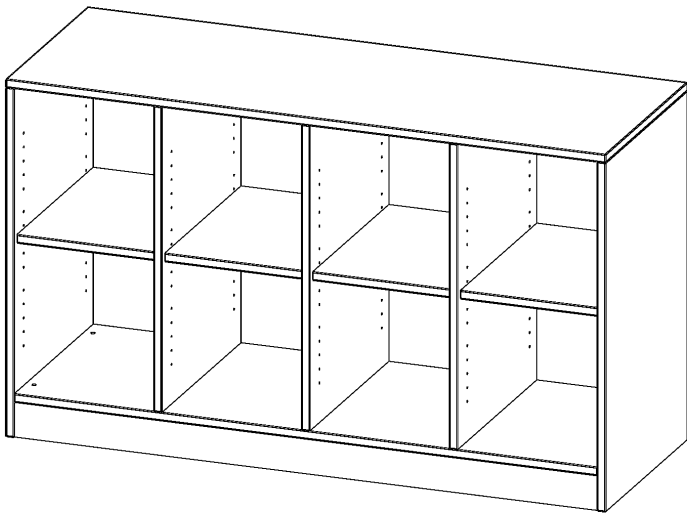

E13952RMMM

PRODUKTDATENBLATT
WWW.MOEBELWERK-NIESKY.DE

REGAL, VIERREIHIG, 2 ORDNERHÖHEN - EVO180 SERIE

B/H/T: 138,7X82X50 CM, MIT SOCKEL (81 MM) UND MITTELWAND, OHNE BOXEN, 4 EINLEGEBODEN

PRODUKTBESCHREIBUNG

Die evo180 Regale und Schränke in verschiedenen Höhen und Breiten sind ein Kernstück unseres evo180 Schrankwandprogrammes. Die Rückwand ist als Sichrückwand ausgeführt, dementsprechend eignen sich alle evo180 Einzelregale oder Regalwände auch als Raumteiler. Der Sockel hat eine Höhe von 81 mm und ist an der Unterseite mit bodenschonenden Kunststoffgleitern ausgestattet.

Konfigurieren Sie Ihr Wunsch Regal indem Sie bei den angebotenen Varianten Ihre Auswahl treffen.

Wir bieten im Rahmen der evo180 Serie viele Regale und Schränke mit ErgoTray Boxen an. Dass alles zusammen passt, finden Sie auch Schränke und Regale ohne Boxen, aber in den dazu passenden Breiten. Die Sideboards bis 3,5 Ordnerhöhen sind alle wahlweise mit Sockel, fahrbar oder mit stabilen Metallmöbelstellfüßen erhältlich. Die fahrbaren Sideboards verfügen über 4 Rollen, davon sind 2 feststellbar. Die ErgoTray Boxen sind in verschiedenen Farben erhältlich.

EIGENSCHAFTEN

- ErgoTray Regal, 2 Ordnerhöhen
- ohne Boxen, 8 offene Fächer
- Höhe 82 cm für Standard Ordner
- mit Sockel
- Sichrückwand

Zubehör

Freistehend

Artikelnummer	E13952RMMM	
Breite / Höhe / Tiefe	1387 mm / 820 mm / 500 mm	54.6" / 32.3" / 19.7"
Ordnerhöhen	2	
Einlegeböden	4	
Fächer	8	
Montageart	Freistehend	
Einsatzbereich	Krippe, Kindergarten, Grundschule, Weiterführende Schule, Büro und Objekt	
Material	Kunststoff, Melaminplatte	
Produktlinie	evo180	
Bauart	Mittelwand, Schubladen, Untermodul	