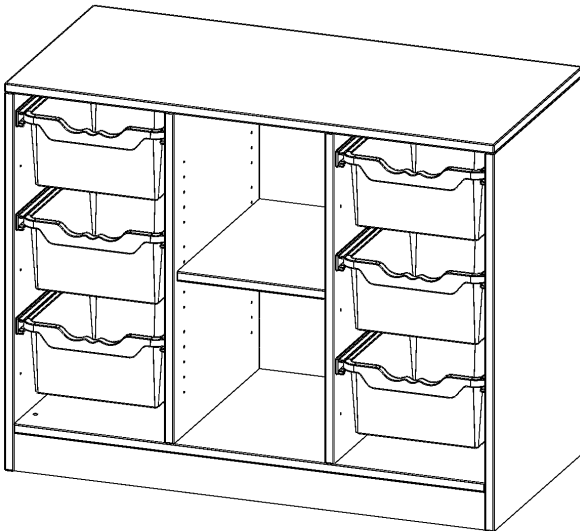

## ERGOTRAY REGAL, DREIREIHIG, 2 ORDNERHÖHEN - EVO180 SERIE

B/H/T: 104,5X82X50 CM, MIT SOCKEL (81 MM), RECHTS UND LINKS JE 3 HOHE ERGOTRAY BOXEN, 2 FÄCHER IN DER MITTE

### PRODUKTBESCHREIBUNG

Die evo180 Regale und Schränke in verschiedenen Höhen und Breiten sind ein Kernstück unseres evo180 Schrankwandprogrammes. Die Rückwand ist als Sichtrückwand ausgeführt, dementsprechend eignen sich alle evo180 Einzelregale oder Regalwände auch als Raumteiler. Der Sockel hat eine Höhe von 81 mm und ist an der Unterseite mit bodenschonenden Kunststoffgleitern ausgestattet.

Konfigurieren Sie Ihr Wunsch Regal indem Sie bei den angebotenen Varianten Ihre Auswahl treffen.

Die praktischen ErgoTray Boxen sind in 2 Höhen verfügbar - es gibt hohe und flache Boxen. Wir bieten im Rahmen der evo180 Serie viele Regale und Schränke mit ErgoTray Boxen an. Dass alles zusammen passt, finden Sie auch Schränke und Regale ohne Boxen, aber in den dazu passenden Breiten. Die Sideboards bis 3,5 Ordnerhöhen sind alle wahlweise mit Sockel, fahrbar oder mit stabilen Metallmöbelstellfüßen erhältlich. Die fahrbaren Sideboards verfügen über 4 Rollen, davon sind 2 feststellbar. Die ErgoTray Boxen sind in verschiedenen Farben erhältlich.

### EIGENSCHAFTEN

- ErgoTray Regal, 2 Ordnerhöhen
- rechts und links mit je 3 hohen ErgoTray Boxen
- 2 offene Fächer in der Mitte
- mit Sockel
- mit Sichtrückwand