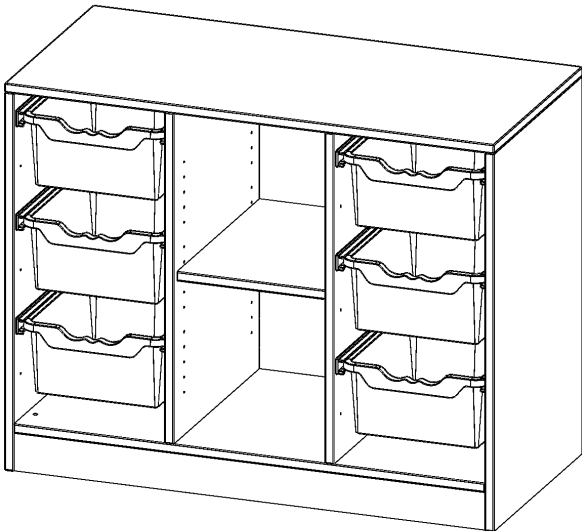

E10552GRG

PRODUKTDATENBLATT
WWW.MOEBELWERK-NIESKY.DE

ERGOTRAY REGAL, DREIREIHIG, 2 ORDNERHÖHEN - EVO180 SERIE

B/H/T: 104,5X82X50 CM, MIT SOCKEL (81 MM), RECHTS UND LINKS JE 3 HOHE ERGOTRAY BOXEN, 2 FÄCHER IN DER MITTE

PRODUKTBESCHREIBUNG

Die evo180 Regale und Schränke in verschiedenen Höhen und Breiten sind ein Kernstück unseres evo180 Schrankwandprogrammes. Die Rückwand ist als Sichtrückwand ausgeführt, dementsprechend eignen sich alle evo180 Einzelregale oder Regalwände auch als Raumteiler. Der Sockel hat eine Höhe von 81 mm und ist an der Unterseite mit bodenschonenden Kunststoffgleitern ausgestattet.

Die Einlegeböden sind im Raster von 32 mm verstellbar. Unsere hochwertigen Bodenträger verfügen über einen "Ausziehstop", so wird verhindert, dass Böden mit Inhalt darauf aus dem Regal oder Schrank rutschen können.

Konfigurieren Sie Ihr Wunsch Regal indem Sie bei den angebotenen Varianten Ihre Auswahl treffen.

Die praktischen ErgoTray Boxen sind in 2 Höhen verfügbar - es gibt hohe und flache Boxen. Wir bieten im Rahmen der evo180 Serie viele Regale und Schränke mit ErgoTray Boxen an. Dass alles zusammen passt, finden Sie auch Schränke und Regale ohne Boxen, aber in den dazu passenden Breiten. Die Sideboards bis 3,5 Ordnerhöhen sind alle wahlweise mit Sockel, fahrbar oder mit stabilen Metallmöbelstellfüßen erhältlich. Die fahrbaren Sideboards verfügen über 4 Rollen, davon sind 2 feststellbar. Die ErgoTray Boxen sind in verschiedenen Farben erhältlich.