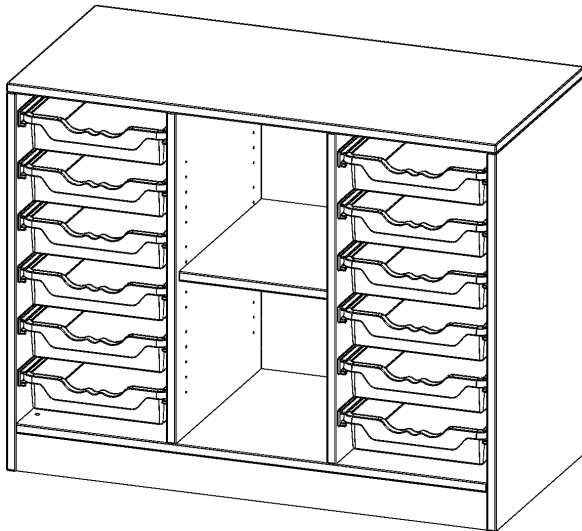

E10552KRK

PRODUKTDATENBLATT
WWW.MOEBELWERK-NIESKY.DE

ERGOTRAY REGAL, DREIREIHIG, 2 ORDNERHÖHEN - EVO180 SERIE

B/H/T: 104,5X82X50 CM, MIT SOCKEL (81 MM), RECHTS UND LINKS JE 6 FLACHE ERGOTRAY BOXEN, 2 FÄCHER IN DER MITTE

PRODUKTBESCHREIBUNG

Die evo180 Regale und Schränke in verschiedenen Höhen und Breiten sind ein Kernstück unseres evo180 Schrankwandprogrammes. Die Rückwand ist als Sichtrückwand ausgeführt, dementsprechend eignen sich alle evo180 Einzelregale oder Regalwände auch als Raumteiler. Der Sockel hat eine Höhe von 81 mm und ist an der Unterseite mit bodenschonenden Kunststoffgleitern ausgestattet.

Die Einlegeböden sind im Raster von 32 mm verstellbar. Unsere hochwertigen Bodenträger verfügen über einen "Ausziehstop", so wird verhindert, dass Böden mit Inhalt darauf aus dem Regal oder Schrank rutschen können.

Konfigurieren Sie Ihr Wunsch Regal indem Sie bei den angebotenen Varianten Ihre Auswahl treffen.

Die praktischen ErgoTray Boxen sind in 2 Höhen verfügbar - es gibt hohe und flache Boxen. Wir bieten im Rahmen der evo180 Serie viele Regale und Schränke mit ErgoTray Boxen an. Dass alles zusammen passt, finden Sie auch Schränke und Regale ohne Boxen, aber in den dazu passenden Breiten. Die Sideboards bis 3,5 Ordnerhöhen sind alle wahlweise mit Sockel, fahrbar oder mit stabilen Metallmöbelstellfüßen erhältlich. Die fahrbaren Sideboards verfügen über 4 Rollen, davon sind 2 feststellbar. Die ErgoTray Boxen sind in verschiedenen Farben erhältlich.