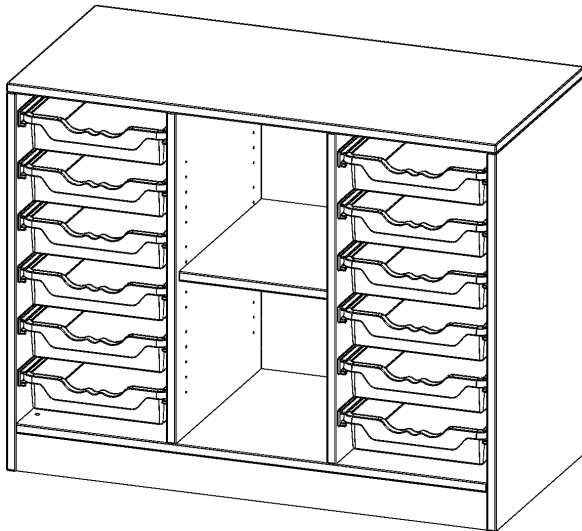

## ERGOTRAY REGAL, DREIREIHIG, 2 ORDNERHÖHEN - EVO180 SERIE

B/H/T: 104,5X82X50 CM, MIT SOCKEL (81 MM), RECHTS UND LINKS JE 6 FLACHE ERGOTRAY BOXEN, 2 FÄCHER IN DER MITTE

### PRODUKTBESCHREIBUNG

Die evo180 Regale und Schränke in verschiedenen Höhen und Breiten sind ein Kernstück unseres evo180 Schrankwandprogrammes. Die Rückwand ist als Sichtrückwand ausgeführt, dementsprechend eignen sich alle evo180 Einzelregale oder Regalwände auch als Raumteiler. Der Sockel hat eine Höhe von 81 mm und ist an der Unterseite mit bodenschonenden Kunststoffgleitern ausgestattet.

Konfigurieren Sie Ihr Wunsch Regal indem Sie bei den angebotenen Varianten Ihre Auswahl treffen.

Die praktischen ErgoTray Boxen sind in 2 Höhen verfügbar - es gibt hohe und flache Boxen. Wir bieten im Rahmen der evo180 Serie viele Regale und Schränke mit ErgoTray Boxen an. Dass alles zusammen passt, finden Sie auch Schränke und Regale ohne Boxen, aber in den dazu passenden Breiten. Die Sideboards bis 3,5 Ordnerhöhen sind alle wahlweise mit Sockel, fahrbar oder mit stabilen Metallmöbelstellfüßen erhältlich. Die fahrbaren Sideboards verfügen über 4 Rollen, davon sind 2 feststellbar. Die ErgoTray Boxen sind in verschiedenen Farben erhältlich.

### EIGENSCHAFTEN

- ErgoTray Regal, 2 Ordnerhöhen
- rechts und links mit je 6 flachen ErgoTray Boxen
- 2 offene Fächer in der Mitte (B/H/T 32x34x36.5)
- mit Sockel
- mit Sichtrückwand