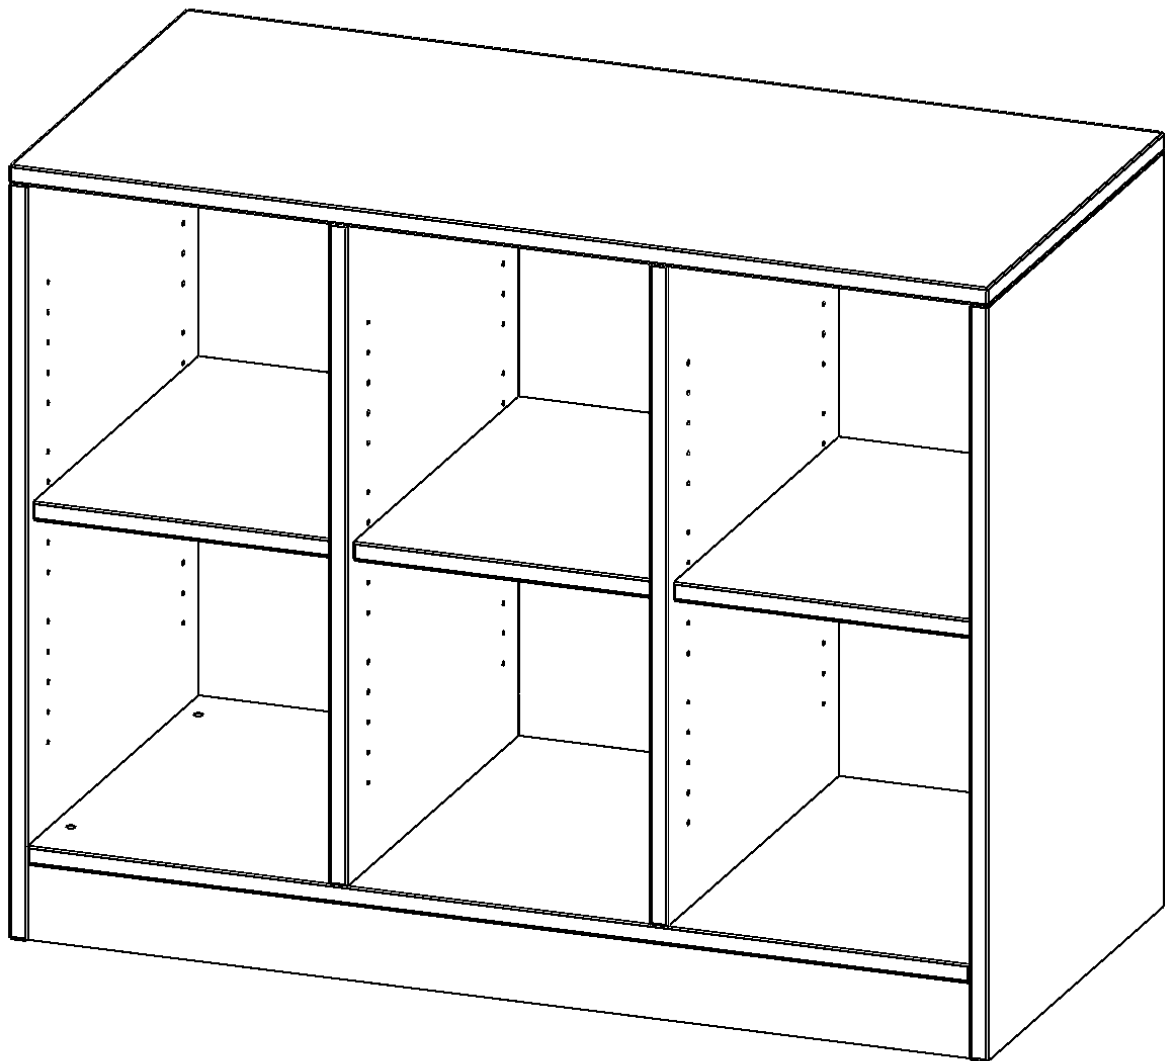

E10552RMM

PRODUKTDATENBLATT
WWW.MOEBELWERK-NIESKY.DE

REGAL, DREIREIHIG, 2 ORDNERHÖHEN - EVO180 SERIE

B/H/T: 104,5X82X50 CM, MIT SOCKEL (81 MM) UND MITTELWAND, OHNE BOXEN, 3 EINLEGEBOEDEN

PRODUKTBE SCHREIBUNG

Die evo180 Regale und Schränke in verschiedenen Höhen und Breiten sind ein Kernstück unseres evo180 Schrankwandprogrammes. Die Rückwand ist als Sichrückwand ausgeführt, dementsprechend eignen sich alle evo180 Einzelregale oder Regalwände auch als Raumteiler. Der Sockel hat eine Höhe von 81 mm und ist an der Unterseite mit bodenschonenden Kunststoffgleitern ausgestattet.

Konfigurieren Sie Ihr Wunsch Regal indem Sie bei den angebotenen Varianten Ihre Auswahl treffen.

Wir bieten im Rahmen der evo180 Serie viele Regale und Schränke mit ErgoTray Boxen an. Dass alles zusammen passt, finden Sie auch Schränke und Regale ohne Boxen, aber in den dazu passenden Breiten. Die Sideboards bis 3,5 Ordnerhöhen sind alle wahlweise mit Sockel, fahrbar oder mit stabilen Metallmöbelstellfüßen erhältlich. Die fahrbaren Sideboards verfügen über 4 Rollen, davon sind 2 feststellbar. Die ErgoTray Boxen sind in verschiedenen Farben erhältlich.

EIGENSCHAFTEN

- ErgoTray Regal, 2 Ordnerhöhen
- ohne Boxen, 6 offene Fächer
- Höhe 82 cm für Standard Ordner
- mit Sockel

Zubehör

Freistehend

Artikelnummer	E10552RMM	
Breite / Höhe / Tiefe	1045 mm / 820 mm / 500 mm	41.1" / 32.3" / 19.7"
Gewicht	43 kg	94.8 lbs
Ordnerhöhen	2	
Einlegeböden	3	
Fächer	6	
Montageart	Freistehend	
Einsatzbereich	Krippe, Kindergarten, Grundschule, Weiterführende Schule, Büro und Objekt	
Material	Kunststoff, Melaminplatte	
Produktlinie	evo180	
Bauart	Mittelwand, Schubladen, Untermodul	