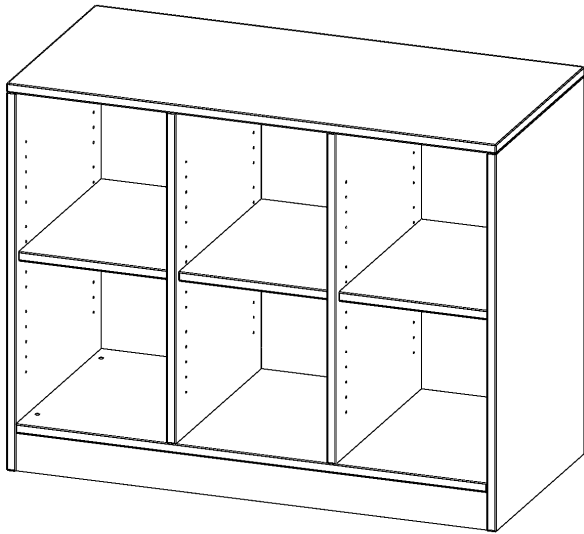

E10552RMM

PRODUKTDATENBLATT
WWW.MOEBELWERK-NIESKY.DE

REGAL, DREIREIHIG, 2 ORDNERHÖHEN - EVO180 SERIE

B/H/T: 104,5X82X50 CM, MIT SOCKEL (81 MM) UND MITTELWAND, OHNE BOXEN, 3 EINLEGEBOEDEN

PRODUKTBE SCHREIBUNG

Die evo180 Regale und Schränke in verschiedenen Höhen und Breiten sind ein Kernstück unseres evo180 Schrankwandprogrammes. Die Rückwand ist als Sichrückwand ausgeführt, dementsprechend eignen sich alle evo180 Einzelregale oder Regalwände auch als Raumteiler. Der Sockel hat eine Höhe von 81 mm und ist an der Unterseite mit bodenschonenden Kunststoffgleitern ausgestattet.

Konfigurieren Sie Ihr Wunsch Regal indem Sie bei den angebotenen Varianten Ihre Auswahl treffen.

Wir bieten im Rahmen der evo180 Serie viele Regale und Schränke mit ErgoTray Boxen an. Dass alles zusammen passt, finden Sie auch Schränke und Regale ohne Boxen, aber in den dazu passenden Breiten. Die Sideboards bis 3,5 Ordnerhöhen sind alle wahlweise mit Sockel, fahrbar oder mit stabilen Metallmöbelstellfüßen erhältlich. Die fahrbaren Sideboards verfügen über 4 Rollen, davon sind 2 feststellbar. Die ErgoTray Boxen sind in verschiedenen Farben erhältlich.

EIGENSCHAFTEN

- ErgoTray Regal, 2 Ordnerhöhen
- ohne Boxen, 6 offene Fächer
- Höhe 82 cm für Standard Ordner
- mit Sockel

Zubehör

Freistehend

Artikelnummer	E10552RMM	
Breite / Höhe / Tiefe	1045 mm / 820 mm / 500 mm	41.1" / 32.3" / 19.7"
Gewicht	43 kg	94.8 lbs
Ordnerhöhen	2	
Einlegeböden	3	
Fächer	6	
Montageart	Freistehend	
Einsatzbereich	Krippe, Kindergarten, Grundschule, Weiterführende Schule, Büro und Objekt	
Material	Kunststoff, Melaminplatte	
Produktlinie	evo180	
Bauart	Mittelwand, Schubladen, Untermodul	