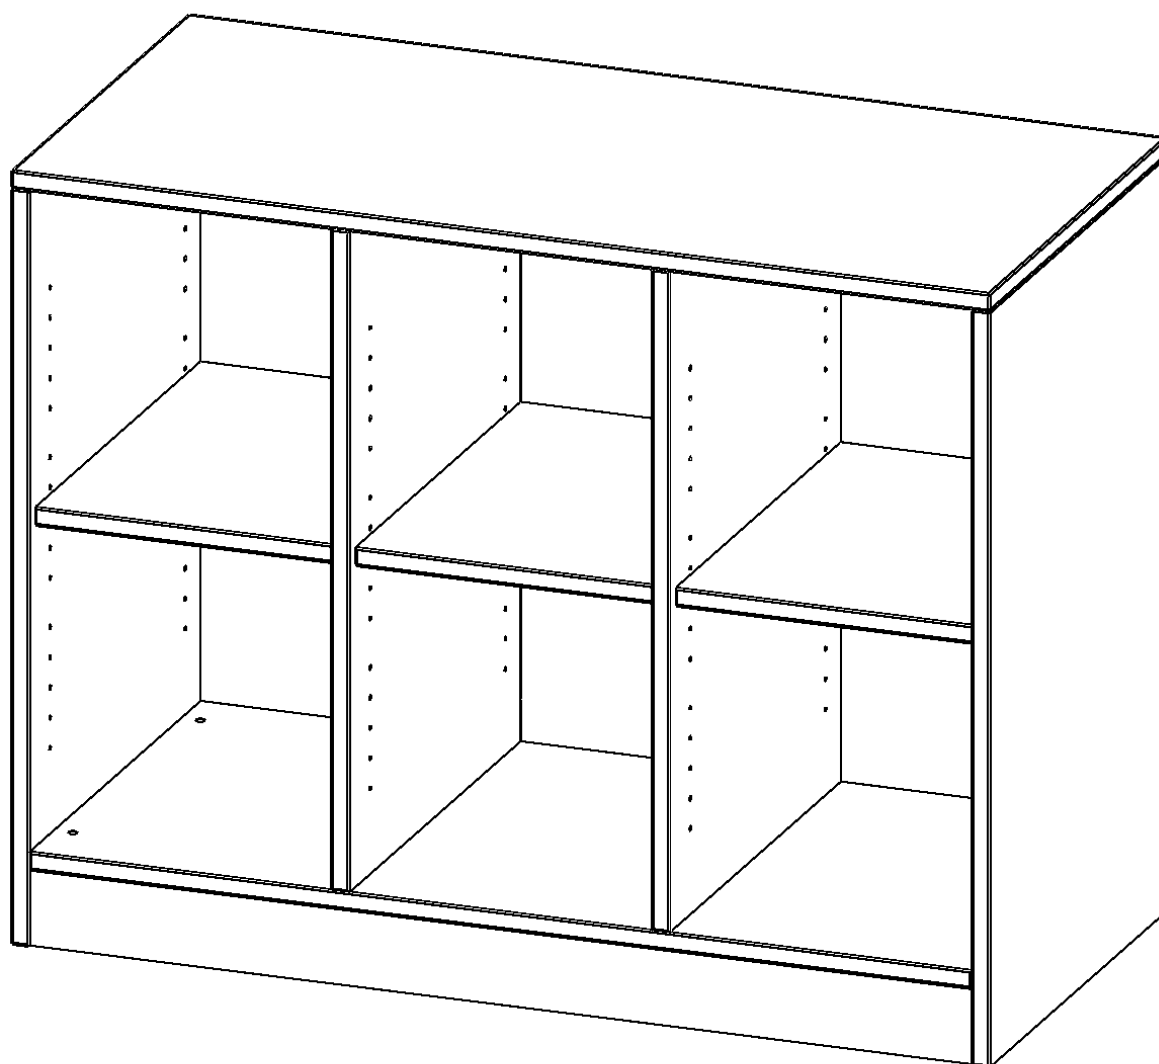

E10552RMM

PRODUKTDATENBLATT
WWW.MOEBELWERK-NIESKY.DE

REGAL, DREIREIHIG, 2 ORDNERHÖHEN - EVO180 SERIE

MIT SOCKEL (81 MM) UND MITTELWAND, OHNE BOXEN, 3 EINLEGEBOEDEN, B/H/T: 104,5X82X50 CM

PRODUKTBESCHREIBUNG

Die evo180 Regale und Schränke in verschiedenen Höhen und Breiten sind ein Kernstück unseres evo180 Schrankwandprogrammes. Die Rückwand ist als Sicherückwand ausgeführt, dementsprechend eignen sich alle evo180 Einzelregale oder Regalwände auch als Raumteiler. Der Sockel hat eine Höhe von 81 mm und ist an der Unterseite mit bodenschonenden Kunststoffgleitern ausgestattet.

Konfigurieren Sie Ihr Wunsch Regal indem Sie bei den angebotenen Varianten Ihre Auswahl treffen.

Wir bieten im Rahmen der evo180 Serie viele Regale und Schränke mit ErgoTray Boxen an. Dass alles zusammen passt, finden Sie auch Schränke und Regale ohne Boxen, aber in den dazu passenden Breiten. Die Sideboards bis 3,5 Ordnerhöhen sind alle wahlweise mit Sockel, fahrbar oder mit stabilen Metallmöbelstellfüßen erhältlich. Die fahrbaren Sideboards verfügen über 4 Rollen, davon sind 2 feststellbar. Die ErgoTray Boxen sind in verschiedenen Farben erhältlich.

EIGENSCHAFTEN

- ErgoTray Regal, 2 Ordnerhöhen
- ohne Boxen, 6 offene Fächer
- Höhe 82 cm für Standard Ordner
- mit Sockel

Zubehör

Freistehend

25.03.2025
Seite 1/2

Artikelnummer	E10552RMM	
Breite / Höhe / Tiefe	1045 mm / 820 mm / 500 mm	41.1" / 32.3" / 19.7"
Ordnerhöhen	2	
Einlegeböden	3	
Fächer	6	
Montageart	Freistehend	
Einsatzbereich	Krippe, Kindergarten, Grundschule, Weiterführende Schule, Büro und Objekt	
Material	Kunststoff, Melaminplatte	
Produktlinie	evo180	
Bauart	Mittelwand, Schubladen, Untermodul	