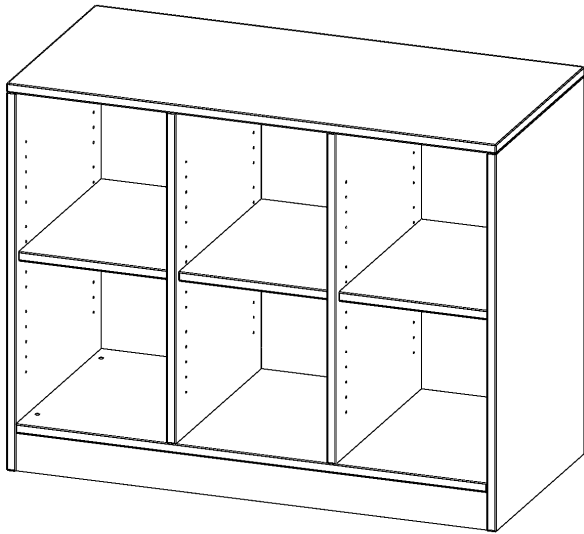

## REGAL, DREIREIHIG, 2 ORDNERHÖHEN - EVO180 SERIE

B/H/T: 104,5X82X50 CM, MIT SOCKEL (81 MM) UND MITTELWAND, OHNE BOXEN, 3 EINLEGEBODEN

### PRODUKTBESCHREIBUNG

Die evo180 Regale und Schränke in verschiedenen Höhen und Breiten sind ein Kernstück unseres evo180 Schrankwandprogrammes. Die Rückwand ist als Sicherückwand ausgeführt, dementsprechend eignen sich alle evo180 Einzelregale oder Regalwände auch als Raumteiler. Der Sockel hat eine Höhe von 81 mm und ist an der Unterseite mit bodenschonenden Kunststoffgleitern ausgestattet.

Konfigurieren Sie Ihr Wunsch Regal indem Sie bei den angebotenen Varianten Ihre Auswahl treffen.

Wir bieten im Rahmen der evo180 Serie viele Regale und Schränke mit ErgoTray Boxen an. Dass alles zusammen passt, finden Sie auch Schränke und Regale ohne Boxen, aber in den dazu passenden Breiten. Die Sideboards bis 3,5 Ordnerhöhen sind alle wahlweise mit Sockel, fahrbar oder mit stabilen Metallmöbelstellfüßen erhältlich. Die fahrbaren Sideboards verfügen über 4 Rollen, davon sind 2 feststellbar. Die ErgoTray Boxen sind in verschiedenen Farben erhältlich.

### EIGENSCHAFTEN

- ErgoTray Regal, 2 Ordnerhöhen
- ohne Boxen, 6 offene Fächer
- Höhe 82 cm für Standard Ordner
- mit Sockel