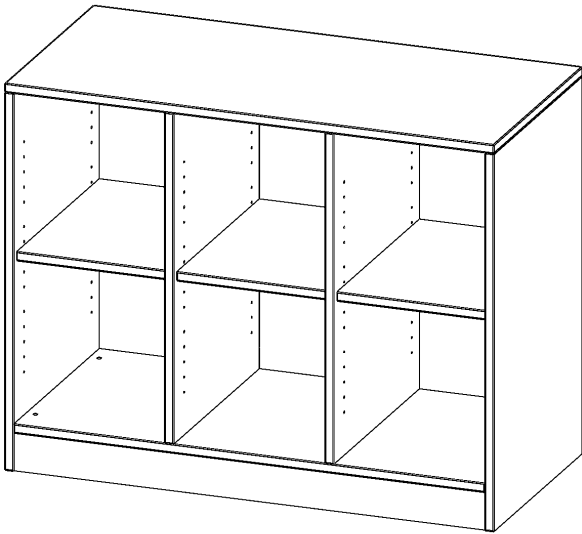

## REGAL, DREIREIHIG, 2 ORDNERHÖHEN - EVO180 SERIE

B/H/T: 104,5X82X50 CM, MIT SOCKEL (81 MM) UND MITTELWAND, OHNE BOXEN, 3 EINLEGEBOEDEN

### PRODUKTBESCHREIBUNG

Die evo180 Regale und Schränke in verschiedenen Höhen und Breiten sind ein Kernstück unseres evo180 Schrankwandprogrammes. Die Rückwand ist als Sicherückwand ausgeführt, dementsprechend eignen sich alle evo180 Einzelregale oder Regalwände auch als Raumteiler. Der Sockel hat eine Höhe von 81 mm und ist an der Unterseite mit bodenschonenden Kunststoffgleitern ausgestattet.

Konfigurieren Sie Ihr Wunsch Regal indem Sie bei den angebotenen Varianten Ihre Auswahl treffen.

Wir bieten im Rahmen der evo180 Serie viele Regale und Schränke mit ErgoTray Boxen an. Dass alles zusammen passt, finden Sie auch Schränke und Regale ohne Boxen, aber in den dazu passenden Breiten. Die Sideboards bis 3,5 Ordnerhöhen sind alle wahlweise mit Sockel, fahrbar oder mit stabilen Metallmöbelstellfüßen erhältlich. Die fahrbaren Sideboards verfügen über 4 Rollen, davon sind 2 feststellbar. Die ErgoTray Boxen sind in verschiedenen Farben erhältlich.

### EIGENSCHAFTEN

- ErgoTray Regal, 2 Ordnerhöhen
- ohne Boxen, 6 offene Fächer
- Höhe 82 cm für Standard Ordner
- mit Sockel