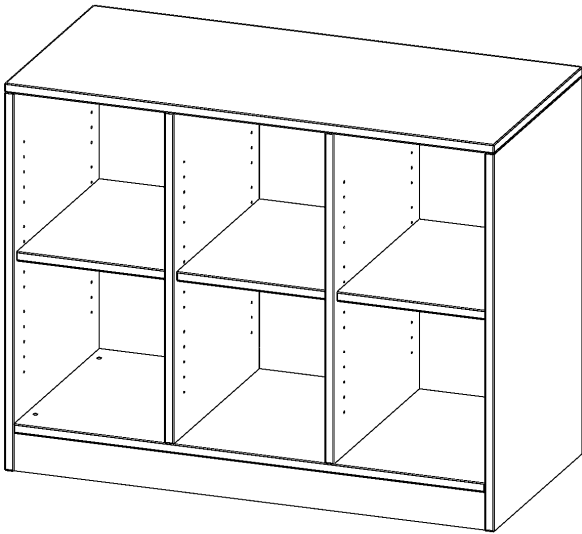

E10552RMM

PRODUKTDATENBLATT
WWW.MOEBELWERK-NIESKY.DE

REGAL, DREIREIHIG, 2 ORDNERHÖHEN - EVO180 SERIE

MIT SOCKEL (81 MM) UND MITTELWAND, OHNE BOXEN, 3 EINLEGEBOEDEN, B/H/T: 104,5X82X50 CM

PRODUKTBESCHREIBUNG

Die evo180 Regale und Schränke in verschiedenen Höhen und Breiten sind ein Kernstück unseres evo180 Schrankwandprogrammes. Die Rückwand ist als Sicherückwand ausgeführt, dementsprechend eignen sich alle evo180 Einzelregale oder Regalwände auch als Raumteiler. Der Sockel hat eine Höhe von 81 mm und ist an der Unterseite mit bodenschonenden Kunststoffgleitern ausgestattet.

Konfigurieren Sie Ihr Wunsch Regal indem Sie bei den angebotenen Varianten Ihre Auswahl treffen.

Wir bieten im Rahmen der evo180 Serie viele Regale und Schränke mit ErgoTray Boxen an. Dass alles zusammen passt, finden Sie auch Schränke und Regale ohne Boxen, aber in den dazu passenden Breiten. Die Sideboards bis 3,5 Ordnerhöhen sind alle wahlweise mit Sockel, fahrbar oder mit stabilen Metallmöbelstellfüßen erhältlich. Die fahrbaren Sideboards verfügen über 4 Rollen, davon sind 2 feststellbar. Die ErgoTray Boxen sind in verschiedenen Farben erhältlich.

EIGENSCHAFTEN

- ErgoTray Regal, 2 Ordnerhöhen
- ohne Boxen, 6 offene Fächer
- Höhe 82 cm für Standard Ordner
- mit Sockel

Zubehör

Freistehend

25.03.2025
Seite 1/2

Artikelnummer	E10552RMM	
Breite / Höhe / Tiefe	1045 mm / 820 mm / 500 mm	41.1" / 32.3" / 19.7"
Ordnerhöhen	2	
Einlegeböden	3	
Fächer	6	
Montageart	Freistehend	
Einsatzbereich	Krippe, Kindergarten, Grundschule, Weiterführende Schule, Büro und Objekt	
Material	Kunststoff, Melaminplatte	
Produktlinie	evo180	
Bauart	Mittelwand, Schubladen, Untermodul	