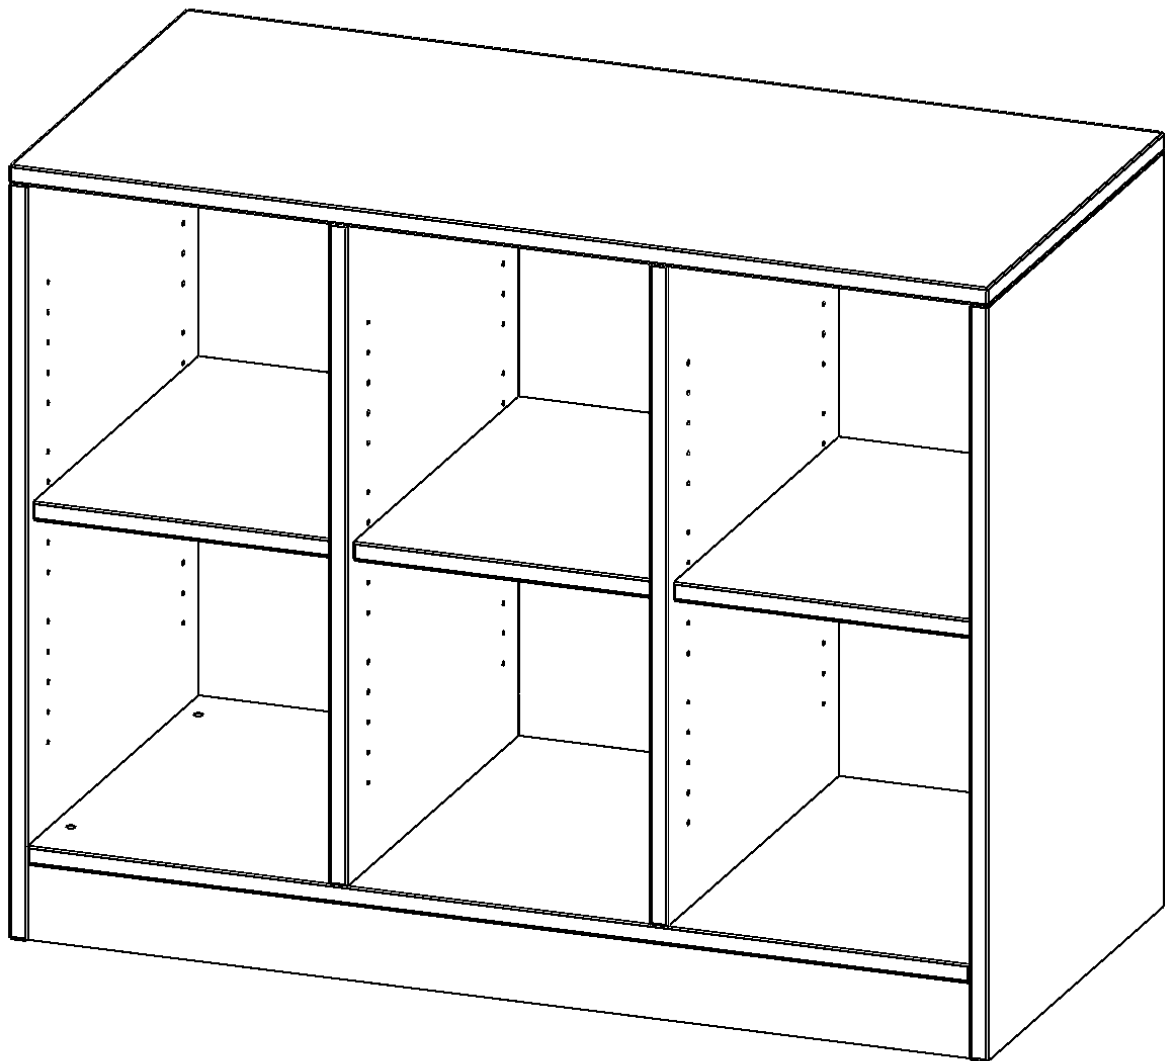

### PRODUKTBESCHREIBUNG

Die evo180 Regale und Schränke in verschiedenen Höhen und Breiten sind ein Kernstück unseres evo180 Schrankwandprogrammes. Die Rückwand ist als Sicherückwand ausgeführt, dementsprechend eignen sich alle evo180 Einzelregale oder Regalwände auch als Raumteiler. Der Sockel hat eine Höhe von 81 mm und ist an der Unterseite mit bodenschonenden Kunststoffgleitern ausgestattet.

Konfigurieren Sie Ihr Wunsch Regal indem Sie bei den angebotenen Varianten Ihre Auswahl treffen.

Wir bieten im Rahmen der evo180 Serie viele Regale und Schränke mit ErgoTray Boxen an. Dass alles zusammen passt, finden Sie auch Schränke und Regale ohne Boxen, aber in den dazu passenden Breiten. Die Sideboards bis 3,5 Ordnerhöhen sind alle wahlweise mit Sockel, fahrbar oder mit stabilen Metallmöbelstellfüßen erhältlich. Die fahrbaren Sideboards verfügen über 4 Rollen, davon sind 2 feststellbar. Die ErgoTray Boxen sind in verschiedenen Farben erhältlich.

### EIGENSCHAFTEN

- ErgoTray Regal, 2 Ordnerhöhen
- ohne Boxen, 6 offene Fächer
- Höhe 82 cm für Standard Ordner
- mit Sockel

### Zubehör

Freistehend

Artikelnummer	E10552RMM	
Breite / Höhe / Tiefe	1045 mm / 820 mm / 500 mm	41.1" / 32.3" / 19.7"
Gewicht	43 kg	94.8 lbs
Ordnerhöhen	2	
Einlegeböden	3	
Fächer	6	
Montageart	Freistehend	
Einsatzbereich	Krippe, Kindergarten, Grundschule, Weiterführende Schule, Büro und Objekt	
Material	Kunststoff, Melaminplatte	
Produktlinie	evo180	
Bauart	Mittelwand, Schubladen, Untermodul	