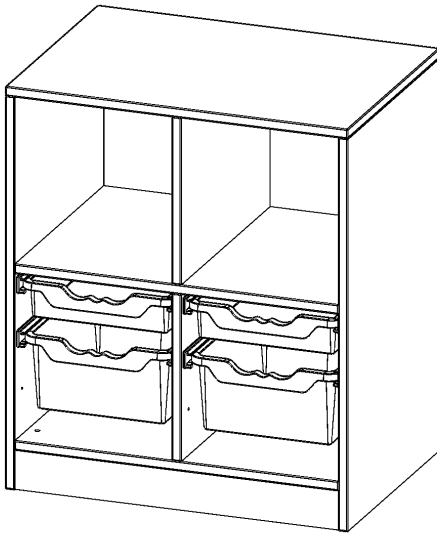

E7051GK1R

PRODUKTDATENBLATT
WWW.MOEBELWERK-NIESKY.DE

ERGOTRAY REGAL, ZWEIREIHIG, 2 ORDNERHÖHEN - EVO180 SERIE

B/H/T: 70,3X82X50 CM, MIT SOCKEL (81 MM), OBEN 2 FÄCHER, UNTEN 2 FLACHE UND 2 HOHE ERGOTRAY BOXEN

PRODUKTBESCHREIBUNG

Die evo180 Regale und Schränke in verschiedenen Höhen und Breiten sind ein Kernstück unseres evo180 Schrankwandprogrammes. Die Rückwand ist als Sichrückwand ausgeführt, dementsprechend eignen sich alle evo180 Einzelregale oder Regalwände auch als Raumteiler. Der Sockel hat eine Höhe von 81 mm und ist an der Unterseite mit bodenschonenden Kunststoffgleitern ausgestattet.

Die Einlegeböden sind im Raster von 32 mm verstellbar. Unsere hochwertigen Bodenträger verfügen über einen "Ausziehstop", so wird verhindert, dass Böden mit Inhalt darauf aus dem Regal oder Schrank rutschen können.

Konfigurieren Sie Ihr Wunsch Regal indem Sie bei den angebotenen Varianten Ihre Auswahl treffen.

Die praktischen ErgoTray Boxen sind in 2 Höhen verfügbar - es gibt hohe und flache Boxen. Wir bieten im Rahmen der evo180 Serie viele Regale und Schränke mit ErgoTray Boxen an. Dass alles zusammen passt, finden Sie auch Schränke und Regale ohne Boxen, aber in den dazu passenden Breiten. Die Sideboards bis 3,5 Ordnerhöhen sind alle wahlweise mit Sockel, fahrbar oder mit stabilen Metallmöbelstellfüßen erhältlich. Die fahrbaren Sideboards verfügen über 4 Rollen, davon sind 2 feststellbar. Die ErgoTray Boxen sind in verschiedenen Farben erhältlich.