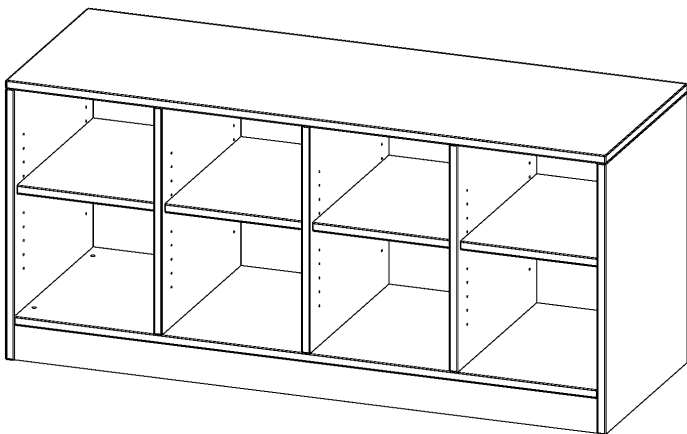

E139515RMMM

PRODUKTDATENBLATT
WWW.MOEBELWERK-NIESKY.DE

REGAL, VIERREIHIG, 1 ORDNERHÖHE - EVO180 SERIE

B/H/T: 138,7X64X50 CM (1,5 ORDNERHÖHEN), MIT SOCKEL (81 MM) UND MITTELWAND, OHNE BOXEN, 4 EINLEGEBÖDEN

PRODUKTBESCHREIBUNG

Die evo180 Regale und Schränke in verschiedenen Höhen und Breiten sind ein Kernstück unseres evo180 Schrankwandprogrammes. Die Rückwand ist als Sichtrückwand ausgeführt, dementsprechend eignen sich alle evo180 Einzelregale oder Regalwände auch als Raumteiler. Der Sockel hat eine Höhe von 81 mm und ist an der Unterseite mit bodenschonenden Kunststoffgleitern ausgestattet.

Konfigurieren Sie Ihr Wunsch Regal indem Sie bei den angebotenen Varianten Ihre Auswahl treffen.

Wir bieten im Rahmen der evo180 Serie viele Regale und Schränke mit ErgoTray Boxen an. Dass alles zusammen passt, finden Sie auch Schränke und Regale ohne Boxen, aber in den dazu passenden Breiten. Die Sideboards bis 3,5 Ordnerhöhen sind alle wahlweise mit Sockel, fahrbar oder mit stabilen Metallmöbelstellfüßen erhältlich. Die fahrbaren Sideboards verfügen über 4 Rollen, davon sind 2 feststellbar. Die ErgoTray Boxen sind in verschiedenen Farben erhältlich.

EIGENSCHAFTEN

- ErgoTray Regal, 1,5 Ordnerhöhen
- ohne Boxen, 8 offene Fächer
- Sichtrückwand
- Höhe 64 cm für Standard Ordner
- mit Sockel

Zubehör

Freistehend

Artikelnummer	E139515RMMM	
Breite / Höhe / Tiefe	1387 mm / 640 mm / 500 mm	54.6" / 25.2" / 19.7"
Ordnerhöhen	1	
Einlegeböden	4	
Fächer	8	
Montageart	Freistehend	
Einsatzbereich	Krippe, Kindergarten, Grundschule, Weiterführende Schule, Büro und Objekt	
Material	Kunststoff, Melaminplatte	
Produktlinie	evo180	
Bauart	Mittelwand, Schubladen, Untermodul	