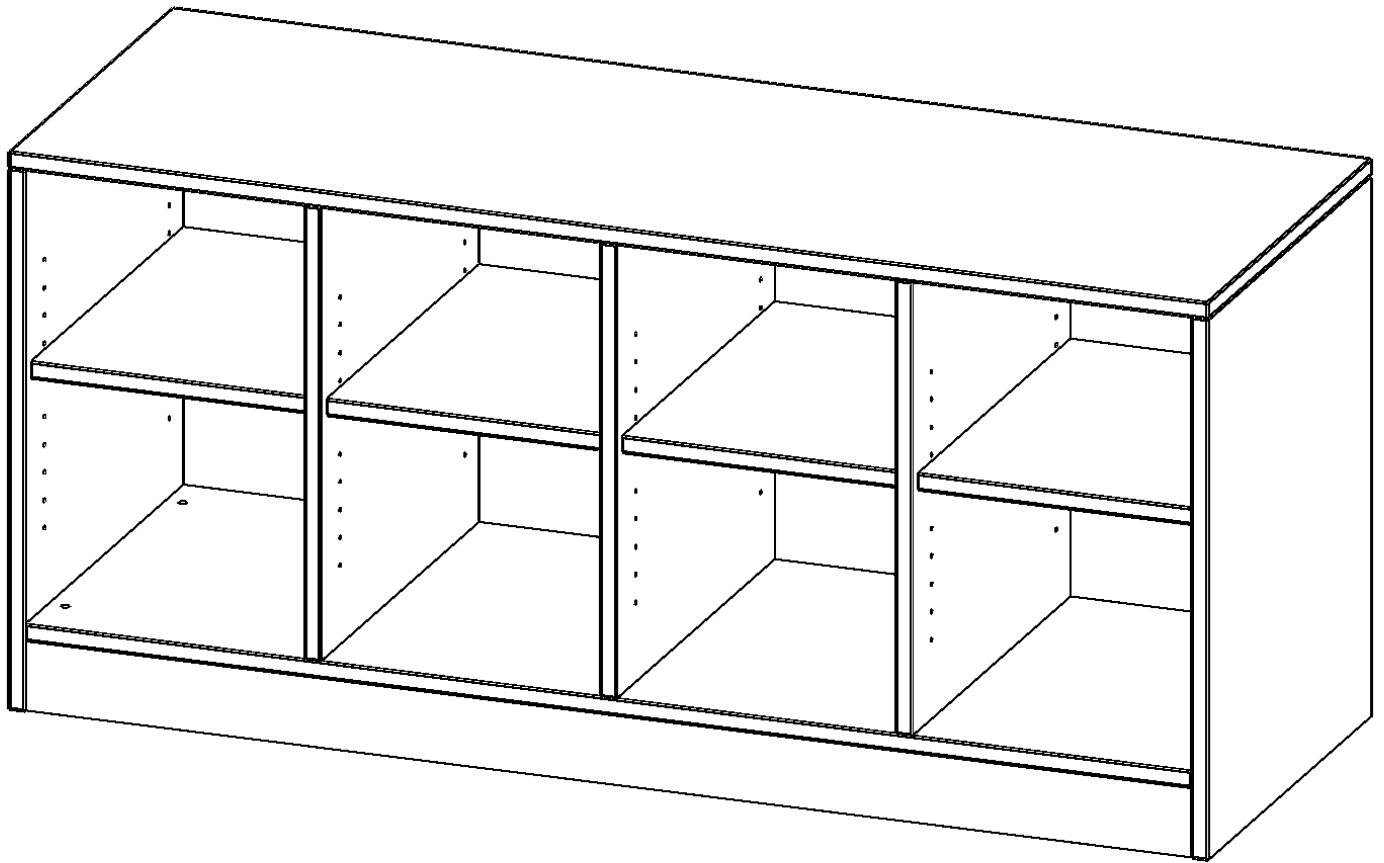

E139515RMMM

PRODUKTDATENBLATT
WWW.MOEBELWERK-NIESKY.DE

REGAL, VIERREIHIG, 1 ORDNERHÖHE - EVO180 SERIE

B/H/T: 138,7X64X50 CM (1,5 ORDNERHÖHEN), MIT SOCKEL (81 MM) UND MITTELWAND, OHNE BOXEN, 4 EINLEGEBOEDEN

PRODUKTBESCHREIBUNG

Die evo180 Regale und Schränke in verschiedenen Höhen und Breiten sind ein Kernstück unseres evo180 Schrankwandprogrammes. Die Rückwand ist als Sichtrückwand ausgeführt, dementsprechend eignen sich alle evo180 Einzelregale oder Regalwände auch als Raumteiler. Der Sockel hat eine Höhe von 81 mm und ist an der Unterseite mit bodenschonenden Kunststoffgleitern ausgestattet.

Konfigurieren Sie Ihr Wunsch Regal indem Sie bei den angebotenen Varianten Ihre Auswahl treffen.

Wir bieten im Rahmen der evo180 Serie viele Regale und Schränke mit ErgoTray Boxen an. Dass alles zusammen passt, finden Sie auch Schränke und Regale ohne Boxen, aber in den dazu passenden Breiten. Die Sideboards bis 3,5 Ordnerhöhen sind alle wahlweise mit Sockel, fahrbar oder mit stabilen Metallmöbelstellfüßen erhältlich. Die fahrbaren Sideboards verfügen über 4 Rollen, davon sind 2 feststellbar. Die ErgoTray Boxen sind in verschiedenen Farben erhältlich.

EIGENSCHAFTEN

- ErgoTray Regal, 1,5 Ordnerhöhen
- ohne Boxen, 8 offene Fächer
- Sichtrückwand
- Höhe 64 cm für Standard Ordner
- mit Sockel

Zubehör

Freistehend

Artikelnummer	E139515RMMM	
Breite / Höhe / Tiefe	1387 mm / 640 mm / 500 mm	54.6" / 25.2" / 19.7"
Ordnerhöhen	1	
Einlegeböden	4	
Fächer	8	
Montageart	Freistehend	
Einsatzbereich	Krippe, Kindergarten, Grundschule, Weiterführende Schule, Büro und Objekt	
Material	Kunststoff, Melaminplatte	
Produktlinie	evo180	
Bauart	Mittelwand, Schubladen, Untermodul	