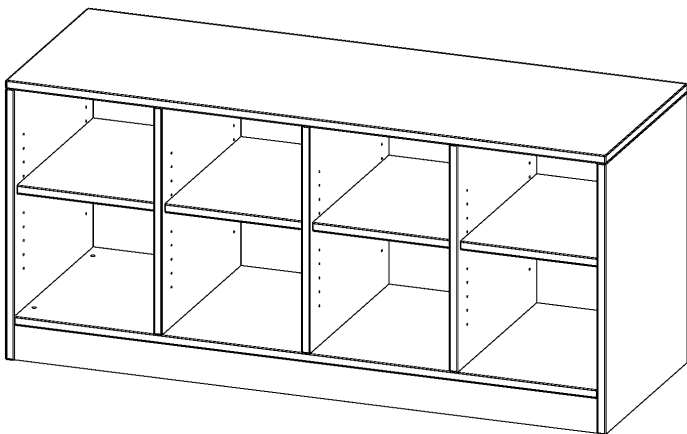

E139515RMMM

PRODUKTDATENBLATT
WWW.MOEBELWERK-NIESKY.DE

REGAL, VIERREIHIG, 1 ORDNERHÖHE - EVO180 SERIE

B/H/T: 138,7X64X50 CM (1,5 ORDNERHÖHEN), MIT SOCKEL (81 MM) UND MITTELWAND, OHNE BOXEN, 4 EINLEGEBOEDEN

PRODUKTBESCHREIBUNG

Die evo180 Regale und Schränke in verschiedenen Höhen und Breiten sind ein Kernstück unseres evo180 Schrankwandprogrammes. Die Rückwand ist als Sichtrückwand ausgeführt, dementsprechend eignen sich alle evo180 Einzelregale oder Regalwände auch als Raumteiler. Der Sockel hat eine Höhe von 81 mm und ist an der Unterseite mit bodenschonenden Kunststoffgleitern ausgestattet.

Konfigurieren Sie Ihr Wunsch Regal indem Sie bei den angebotenen Varianten Ihre Auswahl treffen.

Wir bieten im Rahmen der evo180 Serie viele Regale und Schränke mit ErgoTray Boxen an. Dass alles zusammen passt, finden Sie auch Schränke und Regale ohne Boxen, aber in den dazu passenden Breiten. Die Sideboards bis 3,5 Ordnerhöhen sind alle wahlweise mit Sockel, fahrbar oder mit stabilen Metallmöbelstellfüßen erhältlich. Die fahrbaren Sideboards verfügen über 4 Rollen, davon sind 2 feststellbar. Die ErgoTray Boxen sind in verschiedenen Farben erhältlich.

EIGENSCHAFTEN

- ErgoTray Regal, 1,5 Ordnerhöhen
- ohne Boxen, 8 offene Fächer
- Sichtrückwand
- Höhe 64 cm für Standard Ordner
- mit Sockel

Zubehör

Freistehend

Artikelnummer	E139515RMMM	
Breite / Höhe / Tiefe	1387 mm / 640 mm / 500 mm	54.6" / 25.2" / 19.7"
Ordnerhöhen	1	
Einlegeböden	4	
Fächer	8	
Montageart	Freistehend	
Einsatzbereich	Krippe, Kindergarten, Grundschule, Weiterführende Schule, Büro und Objekt	
Material	Kunststoff, Melaminplatte	
Produktlinie	evo180	
Bauart	Mittelwand, Schubladen, Untermodul	