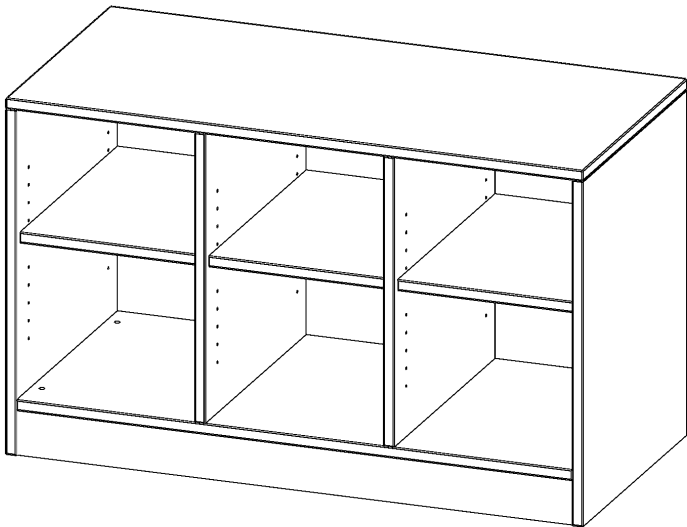

E105515RMM

PRODUKTDATENBLATT
WWW.MOEBELWERK-NIESKY.DE

REGAL, DREIREIHIG, 1 ORDNERHÖHE - EVO180 SERIE

B/H/T: 104,5X64X50 CM (1,5 ORDNERHÖHEN), MIT SOCKEL (81 MM) UND MITTELWAND, OHNE BOXEN, 3 EINLEGEBOEDEN

PRODUKTBECHREIBUNG

Die evo180 Regale und Schränke in verschiedenen Höhen und Breiten sind ein Kernstück unseres evo180 Schrankwandprogrammes. Die Rückwand ist als Sichtrückwand ausgeführt, dementsprechend eignen sich alle evo180 Einzelregale oder Regalwände auch als Raumteiler. Der Sockel hat eine Höhe von 81 mm und ist an der Unterseite mit bodenschonenden Kunststoffgleitern ausgestattet.

Konfigurieren Sie Ihr Wunsch Regal indem Sie bei den angebotenen Varianten Ihre Auswahl treffen.

Wir bieten im Rahmen der evo180 Serie viele Regale und Schränke mit ErgoTray Boxen an. Dass alles zusammen passt, finden Sie auch Schränke und Regale ohne Boxen, aber in den dazu passenden Breiten. Die Sideboards bis 3,5 Ordnerhöhen sind alle wahlweise mit Sockel, fahrbar oder mit stabilen Metallmöbelstellfüßen erhältlich. Die fahrbaren Sideboards verfügen über 4 Rollen, davon sind 2 feststellbar. Die ErgoTray Boxen sind in verschiedenen Farben erhältlich.

EIGENSCHAFTEN

- ErgoTray Regal, 1,5 Ordnerhöhen
- ohne Boxen, 6 offene Fächer
- Sichtrückwand
- Höhe 64 cm für Standard Ordner
- mit Sockel

Zubehör

Freistehend

Artikelnummer	E105515RMM	
Breite / Höhe / Tiefe	1045 mm / 640 mm / 500 mm	41.1" / 25.2" / 19.7"
Ordnerhöhen	1	
Einlegeböden	3	
Fächer	6	
Montageart	Freistehend	
Einsatzbereich	Krippe, Kindergarten, Grundschule, Weiterführende Schule, Büro und Objekt	
Material	Kunststoff, Melaminplatte	
Produktlinie	evo180	
Bauart	Mittelwand, Schubladen, Untermodul	