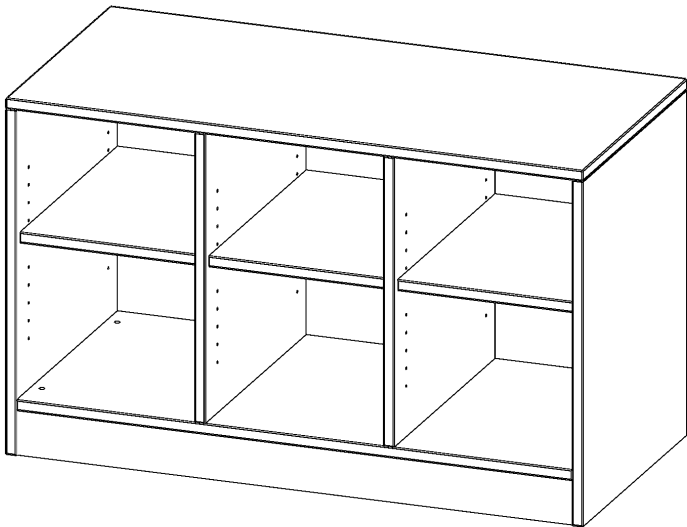

E105515RMM

PRODUKTDATENBLATT
WWW.MOEBELWERK-NIESKY.DE

REGAL, DREIREIHIG, 1 ORDNERHÖHE - EVO180 SERIE

B/H/T: 104,5X64X50 CM (1,5 ORDNERHÖHEN), MIT SOCKEL (81 MM) UND MITTELWAND, OHNE BOXEN, 3 EINLEGEBOEDEN

PRODUKTBESCHREIBUNG

Die evo180 Regale und Schränke in verschiedenen Höhen und Breiten sind ein Kernstück unseres evo180 Schrankwandprogrammes. Die Rückwand ist als Sichtrückwand ausgeführt, dementsprechend eignen sich alle evo180 Einzelregale oder Regalwände auch als Raumteiler. Der Sockel hat eine Höhe von 81 mm und ist an der Unterseite mit bodenschonenden Kunststoffgleitern ausgestattet.

Konfigurieren Sie Ihr Wunsch Regal indem Sie bei den angebotenen Varianten Ihre Auswahl treffen.

Wir bieten im Rahmen der evo180 Serie viele Regale und Schränke mit ErgoTray Boxen an. Dass alles zusammen passt, finden Sie auch Schränke und Regale ohne Boxen, aber in den dazu passenden Breiten. Die Sideboards bis 3,5 Ordnerhöhen sind alle wahlweise mit Sockel, fahrbar oder mit stabilen Metallmöbelstellfüßen erhältlich. Die fahrbaren Sideboards verfügen über 4 Rollen, davon sind 2 feststellbar. Die ErgoTray Boxen sind in verschiedenen Farben erhältlich.

EIGENSCHAFTEN

- ErgoTray Regal, 1,5 Ordnerhöhen
- ohne Boxen, 6 offene Fächer
- Sichtrückwand
- Höhe 64 cm für Standard Ordner
- mit Sockel

Zubehör

Freistehend

Artikelnummer	E105515RMM	
Breite / Höhe / Tiefe	1045 mm / 640 mm / 500 mm	41.1" / 25.2" / 19.7"
Ordnerhöhen	1	
Einlegeböden	3	
Fächer	6	
Montageart	Freistehend	
Einsatzbereich	Krippe, Kindergarten, Grundschule, Weiterführende Schule, Büro und Objekt	
Material	Kunststoff, Melaminplatte	
Produktlinie	evo180	
Bauart	Mittelwand, Schubladen, Untermodul	