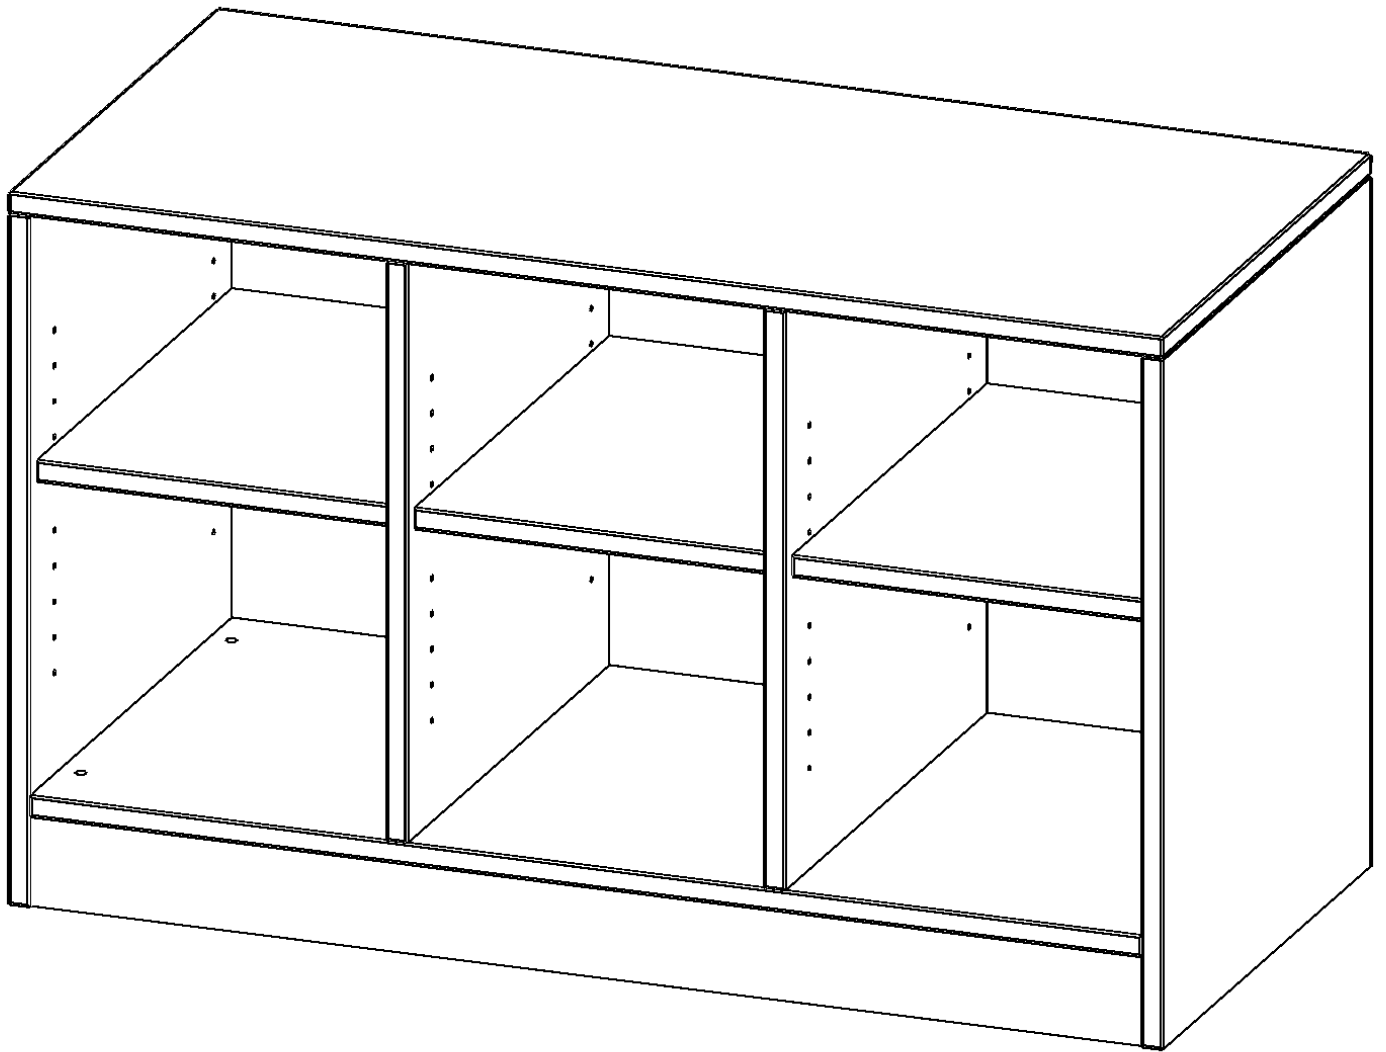

E105515RMM

PRODUKTDATENBLATT
WWW.MOEBELWERK-NIESKY.DE

REGAL, DREIREIHIG, 1 ORDNERHÖHE - EVO180 SERIE

B/H/T: 104,5X64X50 CM (1,5 ORDNERHÖHEN), MIT SOCKEL (81 MM) UND MITTELWAND, OHNE BOXEN, 3 EINLEGEBOEDEN

PRODUKTBESCHREIBUNG

Die evo180 Regale und Schränke in verschiedenen Höhen und Breiten sind ein Kernstück unseres evo180 Schrankwandprogrammes. Die Rückwand ist als Sichtrückwand ausgeführt, dementsprechend eignen sich alle evo180 Einzelregale oder Regalwände auch als Raumteiler. Der Sockel hat eine Höhe von 81 mm und ist an der Unterseite mit bodenschonenden Kunststoffgleitern ausgestattet.

Konfigurieren Sie Ihr Wunsch Regal indem Sie bei den angebotenen Varianten Ihre Auswahl treffen.

Wir bieten im Rahmen der evo180 Serie viele Regale und Schränke mit ErgoTray Boxen an. Dass alles zusammen passt, finden Sie auch Schränke und Regale ohne Boxen, aber in den dazu passenden Breiten. Die Sideboards bis 3,5 Ordnerhöhen sind alle wahlweise mit Sockel, fahrbar oder mit stabilen Metallmöbelstellfüßen erhältlich. Die fahrbaren Sideboards verfügen über 4 Rollen, davon sind 2 feststellbar. Die ErgoTray Boxen sind in verschiedenen Farben erhältlich.

EIGENSCHAFTEN

- ErgoTray Regal, 1,5 Ordnerhöhen
- ohne Boxen, 6 offene Fächer
- Sichtrückwand
- Höhe 64 cm für Standard Ordner
- mit Sockel

Zubehör

Freistehend

Artikelnummer	E105515RMM	
Breite / Höhe / Tiefe	1045 mm / 640 mm / 500 mm	41.1" / 25.2" / 19.7"
Ordnerhöhen	1	
Einlegeböden	3	
Fächer	6	
Montageart	Freistehend	
Einsatzbereich	Krippe, Kindergarten, Grundschule, Weiterführende Schule, Büro und Objekt	
Material	Kunststoff, Melaminplatte	
Produktlinie	evo180	
Bauart	Mittelwand, Schubladen, Untermodul	