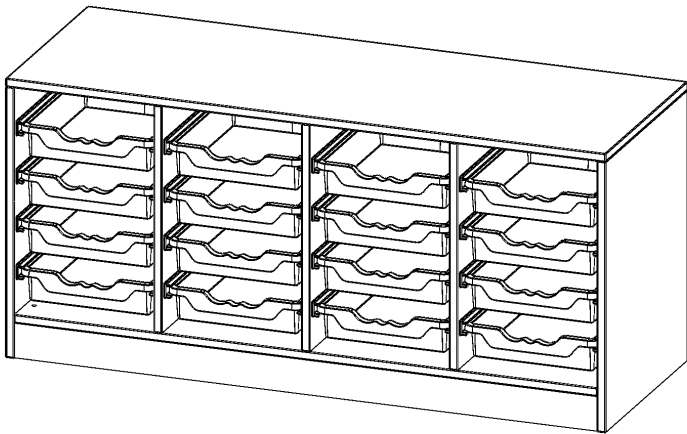

## ERGOTRAY REGAL, VIERREIHIG, 1,5 ORDNERHÖHEN - EVO180 SERIE

B/H/T: 138,7X64X50 CM, MIT SOCKEL (81 MM), 16 FLACHE ERGOTRAY BOXEN

### PRODUKTBESCHREIBUNG

Die evo180 Regale und Schränke in verschiedenen Höhen und Breiten sind ein Kernstück unseres evo180 Schrankwandprogrammes. Die Rückwand ist als Sichrückwand ausgeführt, dementsprechend eignen sich alle evo180 Einzelregale oder Regalwände auch als Raumteiler. Der Sockel hat eine Höhe von 81 mm und ist an der Unterseite mit bodenschonenden Kunststoffgleitern ausgestattet.

Die Einlegeböden sind im Raster von 32 mm verstellbar. Unsere hochwertigen Bodenträger verfügen über einen "Ausziehstop", so wird verhindert, dass Böden mit Inhalt darauf aus dem Regal oder Schrank rutschen können.

Konfigurieren Sie Ihr Wunsch Regal indem Sie bei den angebotenen Varianten Ihre Auswahl treffen.

Die praktischen ErgoTray Boxen sind in 2 Höhen verfügbar - es gibt hohe und flache Boxen. Wir bieten im Rahmen der evo180 Serie viele Regale und Schränke mit ErgoTray Boxen an. Dass alles zusammen passt, finden Sie auch Schränke und Regale ohne Boxen, aber in den dazu passenden Breiten. Die Sideboards bis 3,5 Ordnerhöhen sind alle wahlweise mit Sockel, fahrbar oder mit stabilen Metallmöbelstellfüßen erhältlich. Die fahrbaren Sideboards verfügen über 4 Rollen, davon sind 2 feststellbar. Die ErgoTray Boxen sind in verschiedenen Farben erhältlich.