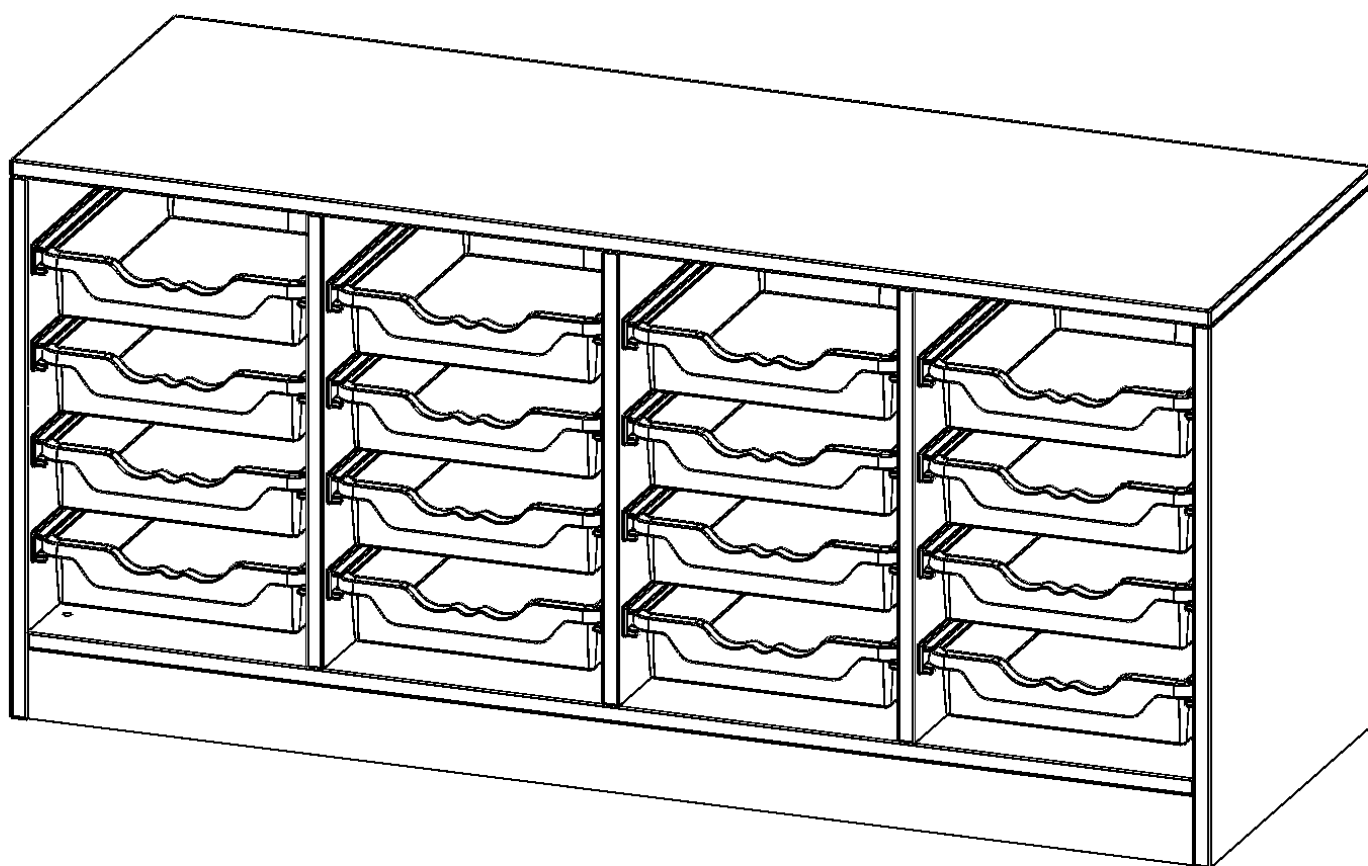

### PRODUKTBESCHREIBUNG

Die evo180 Regale und Schränke in verschiedenen Höhen und Breiten sind ein Kernstück unseres evo180 Schrankwandprogrammes. Die Rückwand ist als Sichrückwand ausgeführt, dementsprechend eignen sich alle evo180 Einzelregale oder Regalwände auch als Raumteiler. Der Sockel hat eine Höhe von 81 mm und ist an der Unterseite mit bodenschonenden Kunststoffgleitern ausgestattet.

Konfigurieren Sie Ihr Wunsch Regal indem Sie bei den angebotenen Varianten Ihre Auswahl treffen.

Die praktischen ErgoTray Boxen sind in 2 Höhen verfügbar - es gibt hohe und flache Boxen. Wir bieten im Rahmen der evo180 Serie viele Regale und Schränke mit ErgoTray Boxen an. Dass alles zusammen passt, finden Sie auch Schränke und Regale ohne Boxen, aber in den dazu passenden Breiten. Die Sideboards bis 3,5 Ordnerhöhen sind alle wahlweise mit Sockel, fahrbar oder mit stabilen Metallmöbelstellfüßen erhältlich. Die fahrbaren Sideboards verfügen über 4 Rollen, davon sind 2 feststellbar. Die ErgoTray Boxen sind in verschiedenen Farben erhältlich.

### EIGENSCHAFTEN

- ErgoTray Regal, 1,5 Ordnerhöhen
- mit 16 flachen ErgoTray Boxen
- Sichrückwand
- Höhe 64 cm für Standard Ordner
- mit Sockel

### Zubehör

Freistehend

Artikelnummer	E139515K	
Breite / Höhe / Tiefe	1387 mm / 640 mm / 500 mm	54.6" / 25.2" / 19.7"
Ordnerhöhen	1	
Aufbewahrungsboxen	16	
Montageart	Freistehend	
Einsatzbereich	Krippe, Kindergarten, Grundschule, Weiterführende Schule, Büro und Objekt	
Material	Kunststoff, Melaminplatte	
Produktlinie	evo180	
Bauart	Mittelwand, Schubladen, Untermodul	