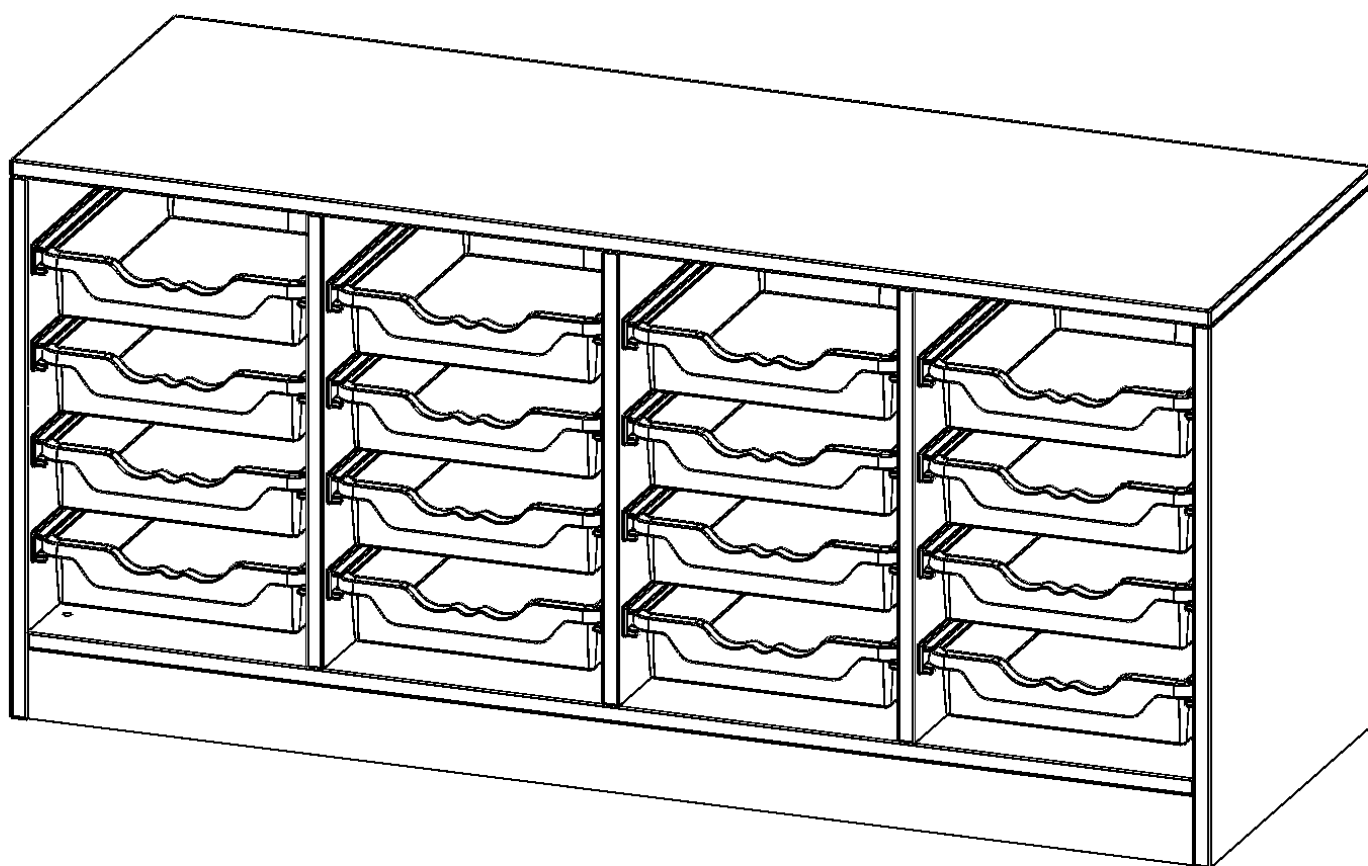

E139515K

PRODUKTDATENBLATT
WWW.MOEBELWERK-NIESKY.DE

ERGOTRAY REGAL, VIERREIHIG, 1,5 ORDNERHÖHEN - EVO180 SERIE

B/H/T: 138,7X64X50 CM, MIT SOCKEL (81 MM), 16 FLACHE ERGOTRAY BOXEN

PRODUKTBESCHREIBUNG

Die evo180 Regale und Schränke in verschiedenen Höhen und Breiten sind ein Kernstück unseres evo180 Schrankwandprogrammes. Die Rückwand ist als Sichrückwand ausgeführt, dementsprechend eignen sich alle evo180 Einzelregale oder Regalwände auch als Raumteiler. Der Sockel hat eine Höhe von 81 mm und ist an der Unterseite mit bodenschonenden Kunststoffgleitern ausgestattet.

Die Einlegeböden sind im Raster von 32 mm verstellbar. Unsere hochwertigen Bodenträger verfügen über einen "Ausziehstop", so wird verhindert, dass Böden mit Inhalt darauf aus dem Regal oder Schrank rutschen können.

Konfigurieren Sie Ihr Wunsch Regal indem Sie bei den angebotenen Varianten Ihre Auswahl treffen.

Die praktischen ErgoTray Boxen sind in 2 Höhen verfügbar - es gibt hohe und flache Boxen. Wir bieten im Rahmen der evo180 Serie viele Regale und Schränke mit ErgoTray Boxen an. Dass alles zusammen passt, finden Sie auch Schränke und Regale ohne Boxen, aber in den dazu passenden Breiten. Die Sideboards bis 3,5 Ordnerhöhen sind alle wahlweise mit Sockel, fahrbar oder mit stabilen Metallmöbelstellfüßen erhältlich. Die fahrbaren Sideboards verfügen über 4 Rollen, davon sind 2 feststellbar. Die ErgoTray Boxen sind in verschiedenen Farben erhältlich.

EIGENSCHAFTEN

- ErgoTray Regal, 1,5 Ordnerhöhen
- mit 16 flachen ErgoTray Boxen
- Sichrückwand
- Höhe 64 cm für Standard Ordner
- mit Sockel

Zubehör

Freistehend

Artikelnummer	E139515K	
Breite / Höhe / Tiefe	1387 mm / 640 mm / 500 mm	54.6" / 25.2" / 19.7"
Ordnerhöhen	1	
Aufbewahrungsboxen	16	
Montageart	Freistehend	
Einsatzbereich	Krippe, Kindergarten, Grundschule, Weiterführende Schule, Büro und Objekt	
Material	Kunststoff, Melaminplatte	
Produktlinie	evo180	
Bauart	Mittelwand, Schubladen, Untermodul	