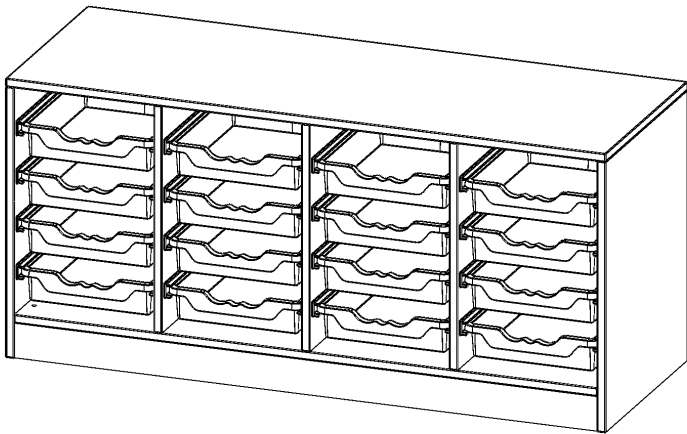

E139515K

PRODUKTDATENBLATT
WWW.MOEBELWERK-NIESKY.DE

ERGOTRAY REGAL, VIERREIHIG, 1,5 ORDNERHÖHEN - EVO180 SERIE

B/H/T: 138,7X64X50 CM, MIT SOCKEL (81 MM), 16 FLACHE ERGOTRAY BOXEN

PRODUKTBESCHREIBUNG

Die evo180 Regale und Schränke in verschiedenen Höhen und Breiten sind ein Kernstück unseres evo180 Schrankwandprogrammes. Die Rückwand ist als Sichrückwand ausgeführt, dementsprechend eignen sich alle evo180 Einzelregale oder Regalwände auch als Raumteiler. Der Sockel hat eine Höhe von 81 mm und ist an der Unterseite mit bodenschonenden Kunststoffgleitern ausgestattet.

Alle Regale werden aus melaminharzbeschichteter E1-Feinspanplatte gefertigt, die FSC zertifiziert und formaldehydfrei sind. Als Kanten verwenden wir besonders robuste 2 mm starke ABS Kanten, die unter hoher Temperatur fest verleimt werden. Bitte wählen Sie Ihr Wunschdekor aus unserer Dekorpalette aus.

Die Einlegeböden sind im Raster von 32 mm verstellbar. Unsere hochwertigen Bodenträger verfügen über einen "Ausziehstop", so wird verhindert, dass Böden mit Inhalt darauf aus dem Regal oder Schrank rutschen können.

Konfigurieren Sie Ihr Wunsch Regal indem Sie bei den angebotenen Varianten Ihre Auswahl treffen.

Die praktischen ErgoTray Boxen sind in 2 Höhen verfügbar - es gibt hohe und flache Boxen. Wir bieten im Rahmen der evo180 Serie viele Regale und Schränke mit ErgoTray Boxen an. Dass alles zusammen passt, finden Sie auch Schränke und Regale ohne Boxen, aber in den dazu passenden Breiten. Die Sideboards bis 3,5 Ordnerhöhen sind alle wahlweise mit Sockel, fahrbar oder mit stabilen Metallmöbelstellfüßen erhältlich. Die fahrbaren Sideboards verfügen über 4 Rollen, davon sind 2 feststellbar. Die ErgoTray Boxen sind in verschiedenen Farben erhältlich.