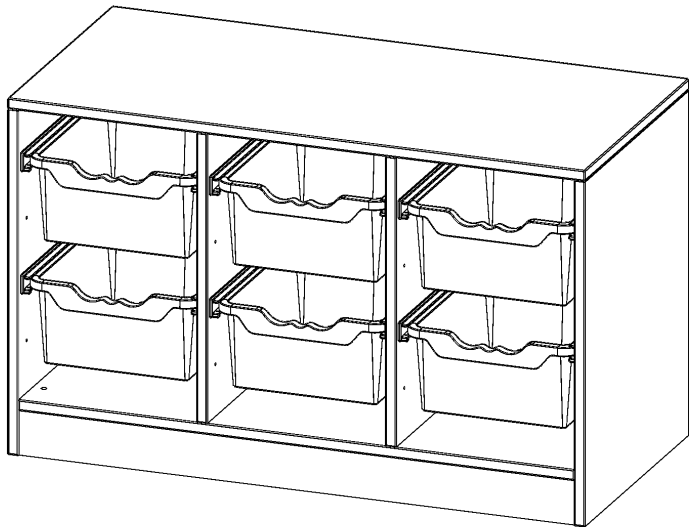

## ERGOTRAY REGAL, DREIREIHIG, 1,5 ORDNERHÖHEN - EVO180 SERIE

B/H/T: 104,5X64X50 CM, MIT SOCKEL (81 MM), 6 HOHE ERGOTRAY BOXEN

### PRODUKTBESCHREIBUNG

Die evo180 Regale und Schränke in verschiedenen Höhen und Breiten sind ein Kernstück unseres evo180 Schrankwandprogrammes. Die Rückwand ist als Sichrückwand ausgeführt, dementsprechend eignen sich alle evo180 Einzelregale oder Regalwände auch als Raumteiler. Der Sockel hat eine Höhe von 81 mm und ist an der Unterseite mit bodenschonenden Kunststoffgleitern ausgestattet.

Die Einlegeböden sind im Raster von 32 mm verstellbar. Unsere hochwertigen Bodenträger verfügen über einen "Ausziehstop", so wird verhindert, dass Böden mit Inhalt darauf aus dem Regal oder Schrank rutschen können.

Konfigurieren Sie Ihr Wunsch Regal indem Sie bei den angebotenen Varianten Ihre Auswahl treffen.

Die praktischen ErgoTray Boxen sind in 2 Höhen verfügbar - es gibt hohe und flache Boxen. Wir bieten im Rahmen der evo180 Serie viele Regale und Schränke mit ErgoTray Boxen an. Dass alles zusammen passt, finden Sie auch Schränke und Regale ohne Boxen, aber in den dazu passenden Breiten. Die Sideboards bis 3,5 Ordnerhöhen sind alle wahlweise mit Sockel, fahrbar oder mit stabilen Metallmöbelstellfüßen erhältlich. Die fahrbaren Sideboards verfügen über 4 Rollen, davon sind 2 feststellbar. Die ErgoTray Boxen sind in verschiedenen Farben erhältlich.