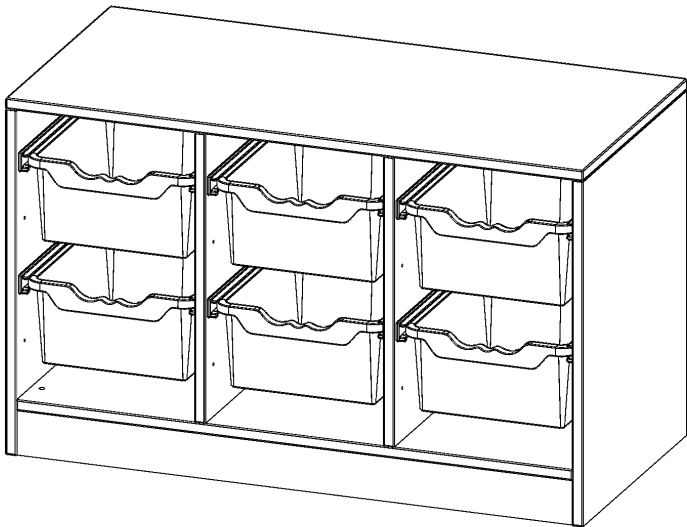

E105515G

PRODUKTDATENBLATT
WWW.MOEBELWERK-NIESKY.DE

ERGOTRAY REGAL, DREIREIHIG, 1,5 ORDNERHÖHEN - EVO180 SERIE

B/H/T: 104,5X64X50 CM, MIT SOCKEL (81 MM), 6 HOHE ERGOTRAY BOXEN

PRODUKTBESCHREIBUNG

Die evo180 Regale und Schränke in verschiedenen Höhen und Breiten sind ein Kernstück unseres evo180 Schrankwandprogrammes. Die Rückwand ist als Sichtrückwand ausgeführt, dementsprechend eignen sich alle evo180 Einzelregale oder Regalwände auch als Raumteiler. Der Sockel hat eine Höhe von 81 mm und ist an der Unterseite mit bodenschonenden Kunststoffgleitern ausgestattet.

Alle Regale werden aus melaminharzbeschichteter E1-Feinspanplatte gefertigt, die FSC zertifiziert und formaldehydfrei sind. Als Kanten verwenden wir besonders robuste 2 mm starke ABS Kanten, die unter hoher Temperatur fest verleimt werden. Bitte wählen Sie Ihr Wunschdekor aus unserer Dekorpalette aus.

Die Einlegeböden sind im Raster von 32 mm verstellbar. Unsere hochwertigen Bodenträger verfügen über einen "Ausziehstop", so wird verhindert, dass Böden mit Inhalt darauf aus dem Regal oder Schrank rutschen können.

Konfigurieren Sie Ihr Wunsch Regal indem Sie bei den angebotenen Varianten Ihre Auswahl treffen.

Die praktischen ErgoTray Boxen sind in 2 Höhen verfügbar - es gibt hohe und flache Boxen. Wir bieten im Rahmen der evo180 Serie viele Regale und Schränke mit ErgoTray Boxen an. Dass alles zusammen passt, finden Sie auch Schränke und Regale ohne Boxen, aber in den dazu passenden Breiten. Die Sideboards bis 3,5 Ordnerhöhen sind alle wahlweise mit Sockel, fahrbar oder mit stabilen Metallmöbelstellfüßen erhältlich. Die fahrbaren Sideboards verfügen über 4 Rollen, davon sind 2 feststellbar. Die ErgoTray Boxen sind in verschiedenen Farben erhältlich.