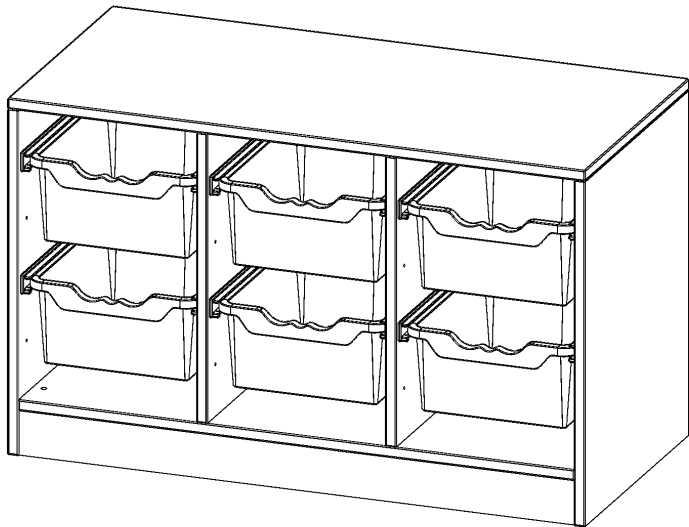

## ERGOTRAY REGAL, DREIREIHIG, 1,5 ORDNERHÖHEN - EVO180 SERIE

B/H/T: 104,5X64X50 CM, MIT SOCKEL (81 MM), 6 HOHE ERGOTRAY BOXEN

### PRODUKTBESCHREIBUNG

Die evo180 Regale und Schränke in verschiedenen Höhen und Breiten sind ein Kernstück unseres evo180 Schrankwandprogrammes. Die Rückwand ist als Sichtrückwand ausgeführt, dementsprechend eignen sich alle evo180 Einzelregale oder Regalwände auch als Raumteiler. Der Sockel hat eine Höhe von 81 mm und ist an der Unterseite mit bodenschonenden Kunststoffgleitern ausgestattet.

Die Einlegeböden sind im Raster von 32 mm verstellbar. Unsere hochwertigen Bodenträger verfügen über einen "Ausziehstop", so wird verhindert, dass Böden mit Inhalt darauf aus dem Regal oder Schrank rutschen können.

Konfigurieren Sie Ihr Wunsch Regal indem Sie bei den angebotenen Varianten Ihre Auswahl treffen.

Die praktischen ErgoTray Boxen sind in 2 Höhen verfügbar - es gibt hohe und flache Boxen. Wir bieten im Rahmen der evo180 Serie viele Regale und Schränke mit ErgoTray Boxen an. Dass alles zusammen passt, finden Sie auch Schränke und Regale ohne Boxen, aber in den dazu passenden Breiten. Die Sideboards bis 3,5 Ordnerhöhen sind alle wahlweise mit Sockel, fahrbar oder mit stabilen Metallmöbelstellfüßen erhältlich. Die fahrbaren Sideboards verfügen über 4 Rollen, davon sind 2 feststellbar. Die ErgoTray Boxen sind in verschiedenen Farben erhältlich.