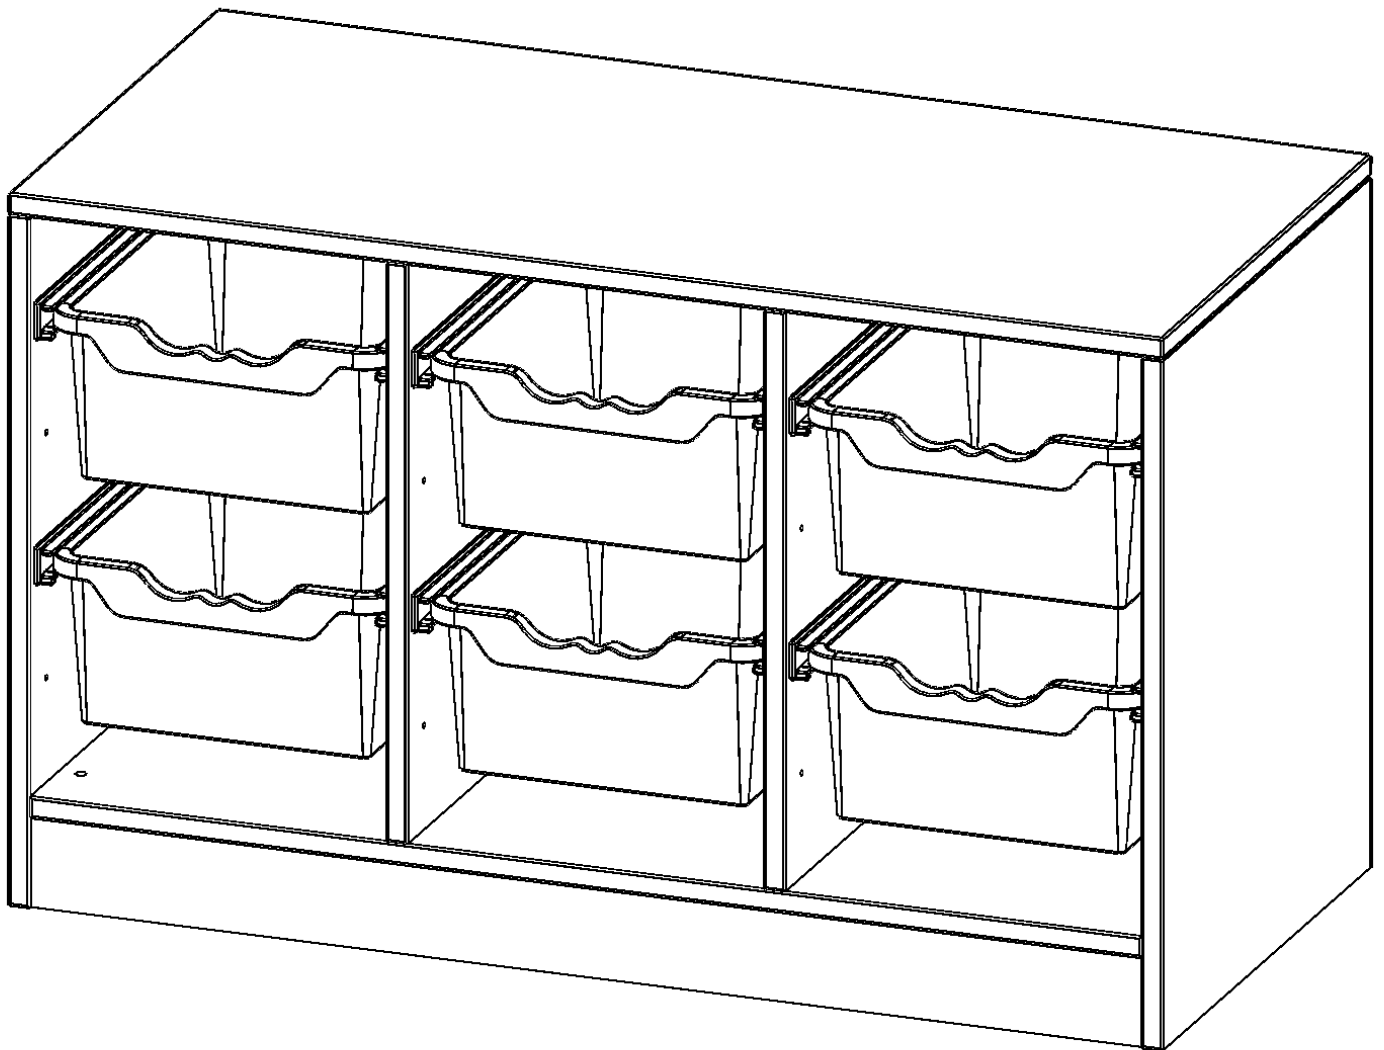

### PRODUKTBESCHREIBUNG

Die evo180 Regale und Schränke in verschiedenen Höhen und Breiten sind ein Kernstück unseres evo180 Schrankwandprogrammes. Die Rückwand ist als Sichtrückwand ausgeführt, dementsprechend eignen sich alle evo180 Einzelregale oder Regalwände auch als Raumteiler. Der Sockel hat eine Höhe von 81 mm und ist an der Unterseite mit bodenschonenden Kunststoffgleitern ausgestattet.

Konfigurieren Sie Ihr Wunsch Regal indem Sie bei den angebotenen Varianten Ihre Auswahl treffen.

Die praktischen ErgoTray Boxen sind in 2 Höhen verfügbar - es gibt hohe und flache Boxen. Wir bieten im Rahmen der evo180 Serie viele Regale und Schränke mit ErgoTray Boxen an. Dass alles zusammen passt, finden Sie auch Schränke und Regale ohne Boxen, aber in den dazu passenden Breiten. Die Sideboards bis 3,5 Ordnerhöhen sind alle wahlweise mit Sockel, fahrbar oder mit stabilen Metallmöbelstellfüßen erhältlich. Die fahrbaren Sideboards verfügen über 4 Rollen, davon sind 2 feststellbar. Die ErgoTray Boxen sind in verschiedenen Farben erhältlich.

### EIGENSCHAFTEN

- ErgoTray Regal, 1,5 Ordnerhöhen
- mit 6 hohen ErgoTray Boxen
- Sichtrückwand
- Höhe 64 cm für Standard Ordner
- mit Sockel

### Zubehör

Freistehend

Artikelnummer	E105515G	
Breite / Höhe / Tiefe	1045 mm / 640 mm / 500 mm	41.1" / 25.2" / 19.7"
Ordnerhöhen	1	
Aufbewahrungsboxen	6	
Montageart	Freistehend	
Einsatzbereich	Krippe, Kindergarten, Grundschule, Weiterführende Schule, Büro und Objekt	
Material	Kunststoff, Melaminplatte	
Produktlinie	evo180	
Bauart	Mittelwand, Schubladen, Untermodul	