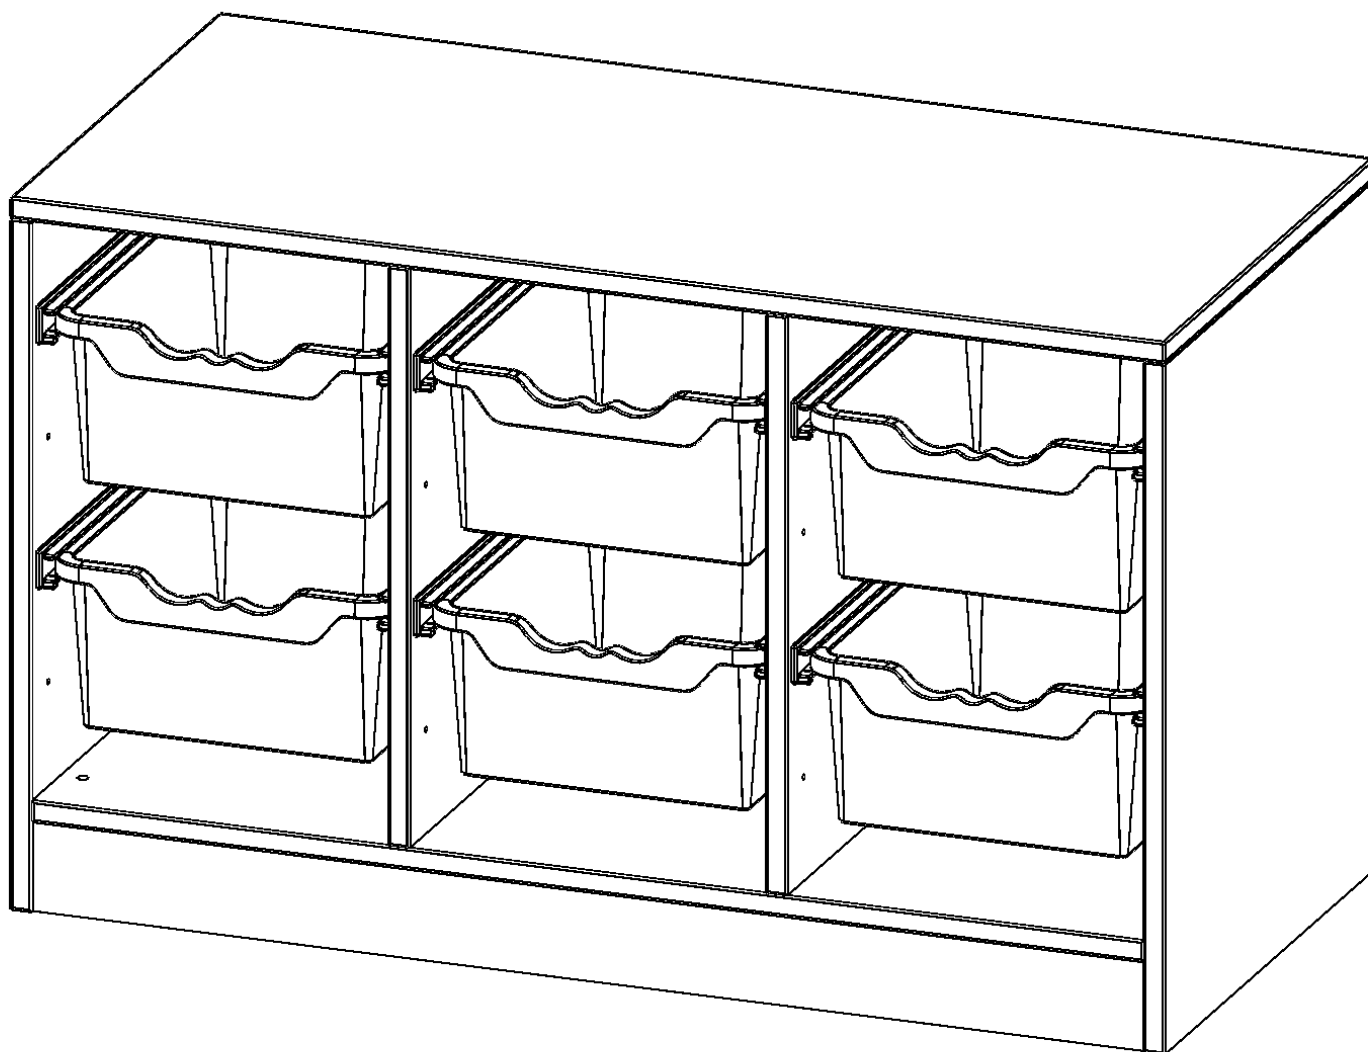

E105515G

PRODUKTDATENBLATT
WWW.MOEBELWERK-NIESKY.DE

ERGOTRAY REGAL, DREIREIHIG, 1,5 ORDNERHÖHEN - EVO180 SERIE

B/H/T: 104,5X64X50 CM, MIT SOCKEL (81 MM), 6 HOHE ERGOTRAY BOXEN

PRODUKTBESCHREIBUNG

Die evo180 Regale und Schränke in verschiedenen Höhen und Breiten sind ein Kernstück unseres evo180 Schrankwandprogrammes. Die Rückwand ist als Sichtrückwand ausgeführt, dementsprechend eignen sich alle evo180 Einzelregale oder Regalwände auch als Raumteiler. Der Sockel hat eine Höhe von 81 mm und ist an der Unterseite mit bodenschonenden Kunststoffgleitern ausgestattet.

Die Einlegeböden sind im Raster von 32 mm verstellbar. Unsere hochwertigen Bodenträger verfügen über einen "Ausziehstop", so wird verhindert, dass Böden mit Inhalt darauf aus dem Regal oder Schrank rutschen können.

Konfigurieren Sie Ihr Wunsch Regal indem Sie bei den angebotenen Varianten Ihre Auswahl treffen.

Die praktischen ErgoTray Boxen sind in 2 Höhen verfügbar - es gibt hohe und flache Boxen. Wir bieten im Rahmen der evo180 Serie viele Regale und Schränke mit ErgoTray Boxen an. Dass alles zusammen passt, finden Sie auch Schränke und Regale ohne Boxen, aber in den dazu passenden Breiten. Die Sideboards bis 3,5 Ordnerhöhen sind alle wahlweise mit Sockel, fahrbar oder mit stabilen Metallmöbelstellfüßen erhältlich. Die fahrbaren Sideboards verfügen über 4 Rollen, davon sind 2 feststellbar. Die ErgoTray Boxen sind in verschiedenen Farben erhältlich.

EIGENSCHAFTEN

- ErgoTray Regal, 1,5 Ordnerhöhen
- mit 6 hohen ErgoTray Boxen
- Sichtrückwand
- Höhe 64 cm für Standard Ordner
- mit Sockel

Zubehör

Freistehend

Artikelnummer	E105515G	
Breite / Höhe / Tiefe	1045 mm / 640 mm / 500 mm	41.1" / 25.2" / 19.7"
Ordnerhöhen	1	
Aufbewahrungsboxen	6	
Montageart	Freistehend	
Einsatzbereich	Krippe, Kindergarten, Grundschule, Weiterführende Schule, Büro und Objekt	
Material	Kunststoff, Melaminplatte	
Produktlinie	evo180	
Bauart	Mittelwand, Schubladen, Untermodul	