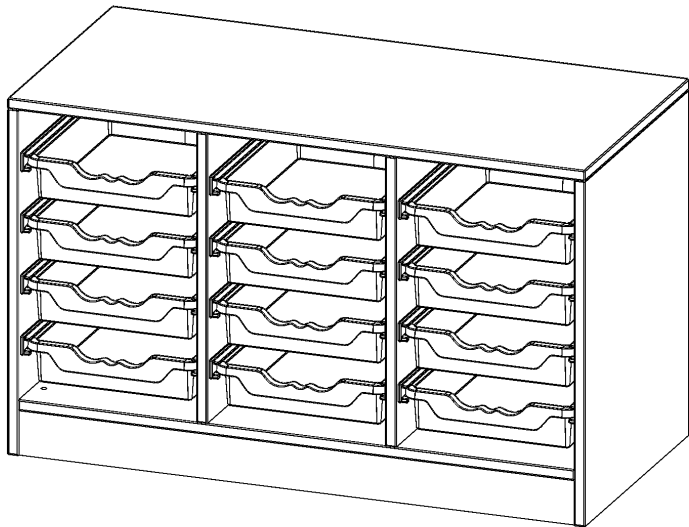

E105515K

PRODUKTDATENBLATT
WWW.MOEBELWERK-NIESKY.DE

ERGOTRAY REGAL, DREIREIHIG, 1,5 ORDNERHÖHEN - EVO180 SERIE

B/H/T: 104,5X64X50 CM, MIT SOCKEL (81 MM), 12 FLACHE ERGOTRAY BOXEN

PRODUKTBESCHREIBUNG

Die evo180 Regale und Schränke in verschiedenen Höhen und Breiten sind ein Kernstück unseres evo180 Schrankwandprogrammes. Die Rückwand ist als Sichrückwand ausgeführt, dementsprechend eignen sich alle evo180 Einzelregale oder Regalwände auch als Raumteiler. Der Sockel hat eine Höhe von 81 mm und ist an der Unterseite mit bodenschonenden Kunststoffgleitern ausgestattet.

Alle Regale werden aus melaminharzbeschichteter E1-Feinspanplatte gefertigt, die FSC zertifiziert und formaldehydfrei sind. Als Kanten verwenden wir besonders robuste 2 mm starke ABS Kanten, die unter hoher Temperatur fest verleimt werden. Bitte wählen Sie Ihr Wunschdekor aus unserer Dekorpalette aus.

Die Einlegeböden sind im Raster von 32 mm verstellbar. Unsere hochwertigen Bodenträger verfügen über einen "Ausziehstop", so wird verhindert, dass Böden mit Inhalt darauf aus dem Regal oder Schrank rutschen können.

Konfigurieren Sie Ihr Wunsch Regal indem Sie bei den angebotenen Varianten Ihre Auswahl treffen.

Die praktischen ErgoTray Boxen sind in 2 Höhen verfügbar - es gibt hohe und flache Boxen. Wir bieten im Rahmen der evo180 Serie viele Regale und Schränke mit ErgoTray Boxen an. Dass alles zusammen passt, finden Sie auch Schränke und Regale ohne Boxen, aber in den dazu passenden Breiten. Die Sideboards bis 3,5 Ordnerhöhen sind alle wahlweise mit Sockel, fahrbar oder mit stabilen Metallmöbelstellfüßen erhältlich. Die fahrbaren Sideboards verfügen über 4 Rollen, davon sind 2 feststellbar. Die ErgoTray Boxen sind in verschiedenen Farben erhältlich.

EIGENSCHAFTEN

- ErgoTray Regal, 1,5 Ordnerhöhen
- mit 12 flachen ErgoTray Boxen
- Sichrückwand
- Höhe 64 cm für Standard Ordner
- mit Sockel

Zubehör

Freistehend