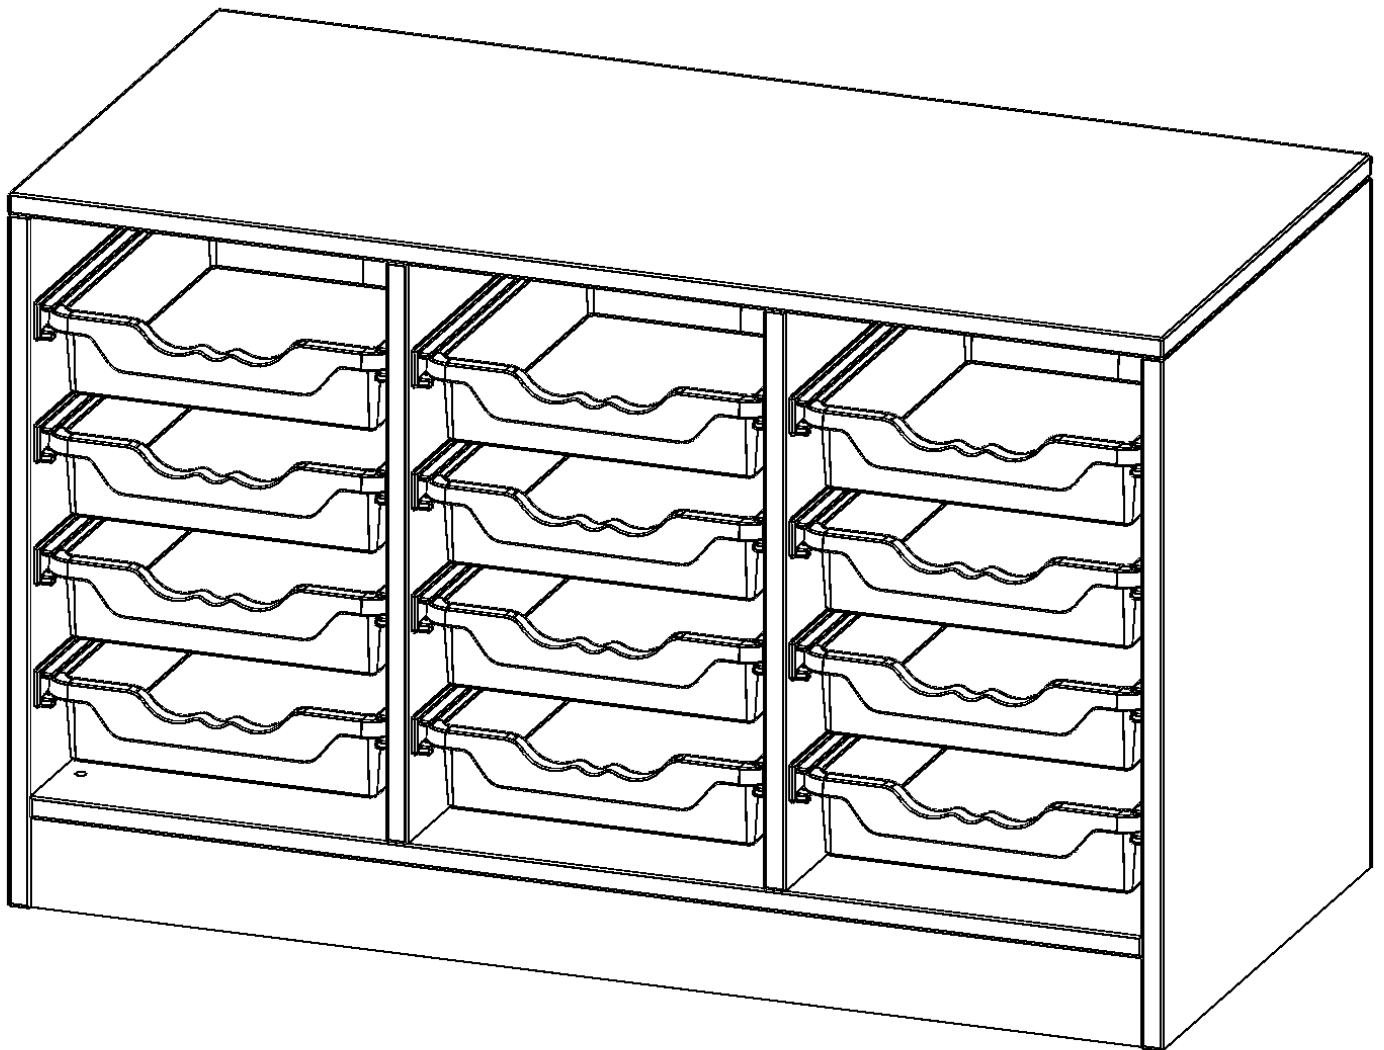

### PRODUKTBECHREIBUNG

Die evo180 Regale und Schränke in verschiedenen Höhen und Breiten sind ein Kernstück unseres evo180 Schrankwandprogrammes. Die Rückwand ist als Sichrückwand ausgeführt, dementsprechend eignen sich alle evo180 Einzelregale oder Regalwände auch als Raumteiler. Der Sockel hat eine Höhe von 81 mm und ist an der Unterseite mit bodenschonenden Kunststoffgleitern ausgestattet.

Konfigurieren Sie Ihr Wunsch Regal indem Sie bei den angebotenen Varianten Ihre Auswahl treffen.

Die praktischen ErgoTray Boxen sind in 2 Höhen verfügbar - es gibt hohe und flache Boxen. Wir bieten im Rahmen der evo180 Serie viele Regale und Schränke mit ErgoTray Boxen an. Dass alles zusammen passt, finden Sie auch Schränke und Regale ohne Boxen, aber in den dazu passenden Breiten. Die Sideboards bis 3,5 Ordnerhöhen sind alle wahlweise mit Sockel, fahrbar oder mit stabilen Metallmöbelstellfüßen erhältlich. Die fahrbaren Sideboards verfügen über 4 Rollen, davon sind 2 feststellbar. Die ErgoTray Boxen sind in verschiedenen Farben erhältlich.

### EIGENSCHAFTEN

- ErgoTray Regal, 1,5 Ordnerhöhen
- mit 12 flachen ErgoTray Boxen
- Sichrückwand
- Höhe 64 cm für Standard Ordner
- mit Sockel

### Zubehör

Freistehend

|                       |   |                       |
|-----------------------|---|-----------------------|
| Artikelnummer         | E105515K  |                       |
| Breite / Höhe / Tiefe | 1045 mm / 640 mm / 500 mm   | 41.1" / 25.2" / 19.7" |
| Ordnerhöhen           | 1   |                       |
| Aufbewahrungsboxen    | 12  |                       |
| Montageart            | Freistehend   |                       |
| Einsatzbereich        | Krippe, Kindergarten, Grundschule, Weiterführende Schule, Büro und Objekt |                       |
| Material              | Kunststoff, Melaminplatte   |                       |
| Produktlinie          | evo180  |                       |
| Bauart                | Mittelwand, Schubladen, Untermodul  |                       |