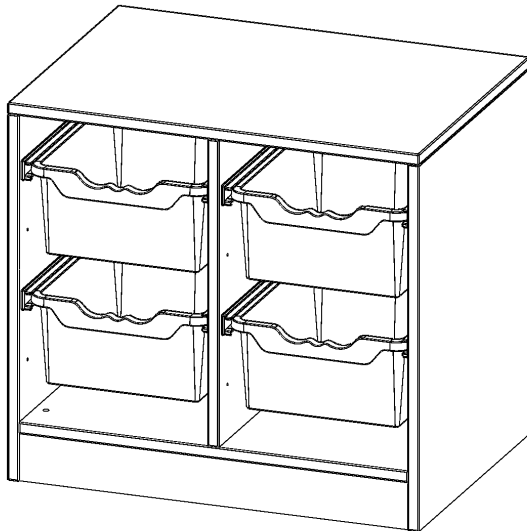

## ERGOTRAY REGAL, ZWEIREIHIG, 1,5 ORDNERHÖHEN - EVO180 SERIE

B/H/T: 70,3X64X50 CM, MIT SOCKEL (81 MM), 4 HOHE ERGOTRAY BOXEN

### PRODUKTBESCHREIBUNG

Die evo180 Regale und Schränke in verschiedenen Höhen und Breiten sind ein Kernstück unseres evo180 Schrankwandprogrammes. Die Rückwand ist als Sichrückwand ausgeführt, dementsprechend eignen sich alle evo180 Einzelregale oder Regalwände auch als Raumteiler. Der Sockel hat eine Höhe von 81 mm und ist an der Unterseite mit bodenschonenden Kunststoffgleitern ausgestattet.

Die Einlegeböden sind im Raster von 32 mm verstellbar. Unsere hochwertigen Bodenträger verfügen über einen "Ausziehstop", so wird verhindert, dass Böden mit Inhalt darauf aus dem Regal oder Schrank rutschen können.

Konfigurieren Sie Ihr Wunsch Regal indem Sie bei den angebotenen Varianten Ihre Auswahl treffen.

Die praktischen ErgoTray Boxen sind in 2 Höhen verfügbar - es gibt hohe und flache Boxen. Wir bieten im Rahmen der evo180 Serie viele Regale und Schränke mit ErgoTray Boxen an. Dass alles zusammen passt, finden Sie auch Schränke und Regale ohne Boxen, aber in den dazu passenden Breiten. Die Sideboards bis 3,5 Ordnerhöhen sind alle wahlweise mit Sockel, fahrbar oder mit stabilen Metallmöbelstellfüßen erhältlich. Die fahrbaren Sideboards verfügen über 4 Rollen, davon sind 2 feststellbar. Die ErgoTray Boxen sind in verschiedenen Farben erhältlich.