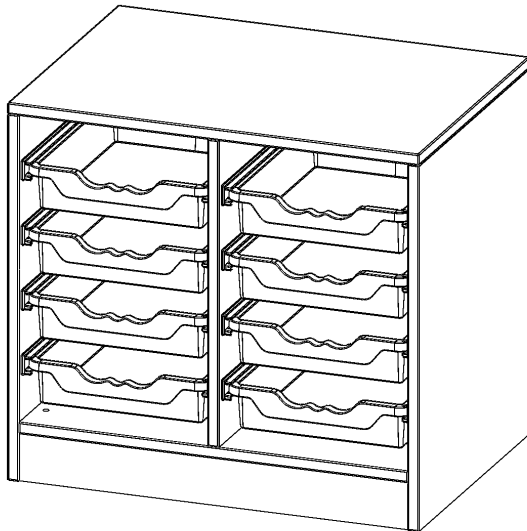

E70515K

PRODUKTDATENBLATT
WWW.MOEBELWERK-NIESKY.DE

ERGOTRAY REGAL, ZWEIREIHIG, 1,5 ORDNERHÖHEN - EVO180 SERIE

B/H/T: 70,3X64X50 CM, MIT SOCKEL (81 MM), 8 FLACHE ERGOTRAY BOXEN

PRODUKTBECHREIBUNG

Die evo180 Regale und Schränke in verschiedenen Höhen und Breiten sind ein Kernstück unseres evo180 Schrankwandprogrammes. Die Rückwand ist als Sichrückwand ausgeführt, dementsprechend eignen sich alle evo180 Einzelregale oder Regalwände auch als Raumteiler. Der Sockel hat eine Höhe von 81 mm und ist an der Unterseite mit bodenschonenden Kunststoffgleitern ausgestattet.

Alle Regale werden aus melaminharzbeschichteter E1-Feinspanplatte gefertigt, die FSC zertifiziert und formaldehydfrei sind. Als Kanten verwenden wir besonders robuste 2 mm starke ABS Kanten, die unter hoher Temperatur fest verleimt werden. Bitte wählen Sie Ihr Wunschdekor aus unserer Dekorpalette aus.

Die Einlegeböden sind im Raster von 32 mm verstellbar. Unsere hochwertigen Bodenträger verfügen über einen "Ausziehstop", so wird verhindert, dass Böden mit Inhalt darauf aus dem Regal oder Schrank rutschen können.

Konfigurieren Sie Ihr Wunsch Regal indem Sie bei den angebotenen Varianten Ihre Auswahl treffen.

Die praktischen ErgoTray Boxen sind in 2 Höhen verfügbar - es gibt hohe und flache Boxen. Wir bieten im Rahmen der evo180 Serie viele Regale und Schränke mit ErgoTray Boxen an. Dass alles zusammen passt, finden Sie auch Schränke und Regale ohne Boxen, aber in den dazu passenden Breiten. Die Sideboards bis 3,5 Ordnerhöhen sind alle wahlweise mit Sockel, fahrbar oder mit stabilen Metallmöbelstellfüßen erhältlich. Die fahrbaren Sideboards verfügen über 4 Rollen, davon sind 2 feststellbar. Die ErgoTray Boxen sind in verschiedenen Farben erhältlich.