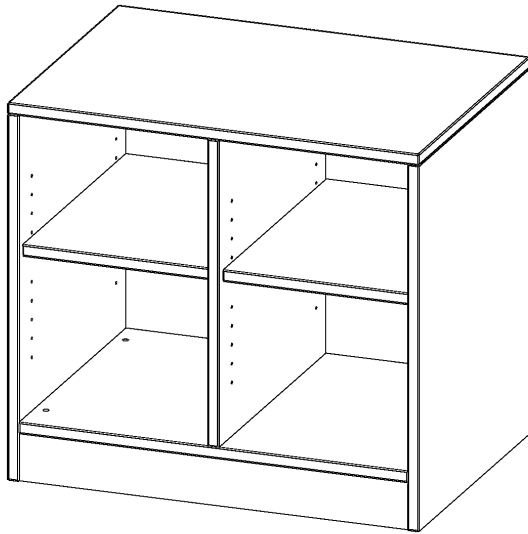

E70515RM

PRODUKTDATENBLATT
WWW.MOEBELWERK-NIESKY.DE

REGAL, ZWEIREIHIG, 1 ORDNERHÖHE - EVO180 SERIE

B/H/T: 70,3X64X50 CM (1,5 ORDNERHÖHEN!), MIT SOCKEL (81 MM) UND MITTELWAND, OHNE BOXEN, 2 EINLEGEBOEDEN

PRODUKTBESCHREIBUNG

Die evo180 Regale und Schränke in verschiedenen Höhen und Breiten sind ein Kernstück unseres evo180 Schrankwandprogrammes. Die Rückwand ist als Sichtrückwand ausgeführt, dementsprechend eignen sich alle evo180 Einzelregale oder Regalwände auch als Raumteiler. Der Sockel hat eine Höhe von 81 mm und ist an der Unterseite mit bodenschonenden Kunststoffgleitern ausgestattet.

Konfigurieren Sie Ihr Wunsch Regal indem Sie bei den angebotenen Varianten Ihre Auswahl treffen.

Wir bieten im Rahmen der evo180 Serie viele Regale und Schränke mit ErgoTray Boxen an. Dass alles zusammen passt, finden Sie auch Schränke und Regale ohne Boxen, aber in den dazu passenden Breiten. Die Sideboards bis 3,5 Ordnerhöhen sind alle wahlweise mit Sockel, fahrbar oder mit stabilen Metallmöbelstellfüßen erhältlich. Die fahrbaren Sideboards verfügen über 4 Rollen, davon sind 2 feststellbar. Die ErgoTray Boxen sind in verschiedenen Farben erhältlich.

EIGENSCHAFTEN

- ErgoTray Regal, 1,5 Ordnerhöhen
- ohne Boxen, 4 offene Fächer
- Sichtrückwand
- Höhe 64 cm für Standard Ordner
- mit Sockel

Zubehör

Freistehend

Artikelnummer	E70515RM	
Breite / Höhe / Tiefe	703 mm / 640 mm / 500 mm	27.7" / 25.2" / 19.7"
Gewicht	28 kg	61.7 lbs
Ordnerhöhen	1	
Einlegeböden	2	
Fächer	4	
Montageart	Freistehend	
Einsatzbereich	Krippe, Kindergarten, Grundschule, Weiterführende Schule, Büro und Objekt	
Material	Kunststoff, Melaminplatte	
Produktlinie	evo180	
Bauart	Mittelwand, Schubladen, Untermodul	