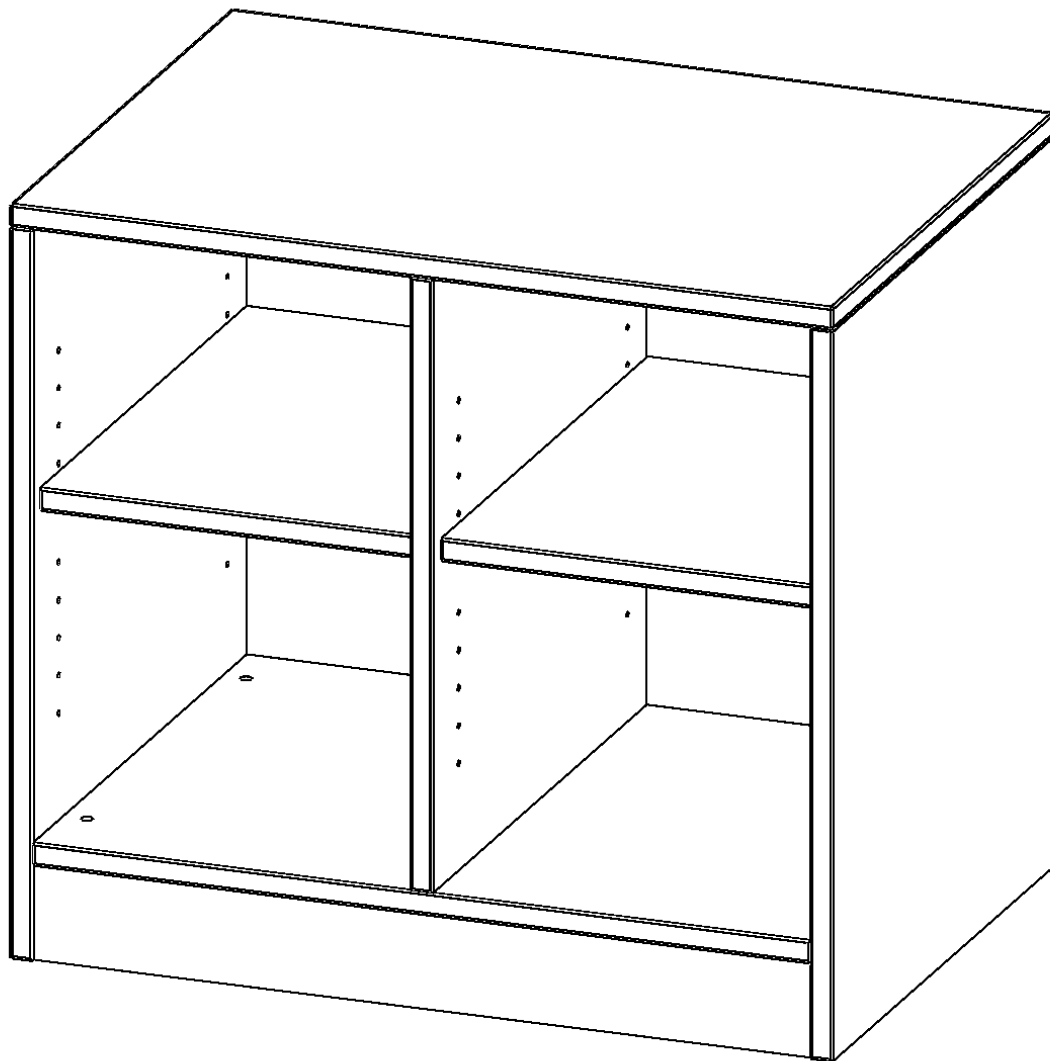

E70515RM

PRODUKTDATENBLATT
WWW.MOEBELWERK-NIESKY.DE

REGAL, ZWEIREIHIG, 1 ORDNERHÖHE - EVO180 SERIE

B/H/T: 70,3X64X50 CM (1,5 ORDNERHÖHEN!), MIT SOCKEL (81 MM) UND MITTELWAND, OHNE BOXEN, 2 EINLEGEBOEDEN

PRODUKTBESCHREIBUNG

Die evo180 Regale und Schränke in verschiedenen Höhen und Breiten sind ein Kernstück unseres evo180 Schrankwandprogrammes. Die Rückwand ist als Sichtrückwand ausgeführt, dementsprechend eignen sich alle evo180 Einzelregale oder Regalwände auch als Raumteiler. Der Sockel hat eine Höhe von 81 mm und ist an der Unterseite mit bodenschonenden Kunststoffgleitern ausgestattet.

Konfigurieren Sie Ihr Wunsch Regal indem Sie bei den angebotenen Varianten Ihre Auswahl treffen.

Wir bieten im Rahmen der evo180 Serie viele Regale und Schränke mit ErgoTray Boxen an. Dass alles zusammen passt, finden Sie auch Schränke und Regale ohne Boxen, aber in den dazu passenden Breiten. Die Sideboards bis 3,5 Ordnerhöhen sind alle wahlweise mit Sockel, fahrbar oder mit stabilen Metallmöbelstellfüßen erhältlich. Die fahrbaren Sideboards verfügen über 4 Rollen, davon sind 2 feststellbar. Die ErgoTray Boxen sind in verschiedenen Farben erhältlich.

EIGENSCHAFTEN

- ErgoTray Regal, 1,5 Ordnerhöhen
- ohne Boxen, 4 offene Fächer
- Sichtrückwand
- Höhe 64 cm für Standard Ordner
- mit Sockel

Zubehör

Freistehend

Artikelnummer	E70515RM	
Breite / Höhe / Tiefe	703 mm / 640 mm / 500 mm	27.7" / 25.2" / 19.7"
Gewicht	28 kg	61.7 lbs
Ordnerhöhen	1	
Einlegeböden	2	
Fächer	4	
Montageart	Freistehend	
Einsatzbereich	Krippe, Kindergarten, Grundschule, Weiterführende Schule, Büro und Objekt	
Material	Kunststoff, Melaminplatte	
Produktlinie	evo180	
Bauart	Mittelwand, Schubladen, Untermodul	