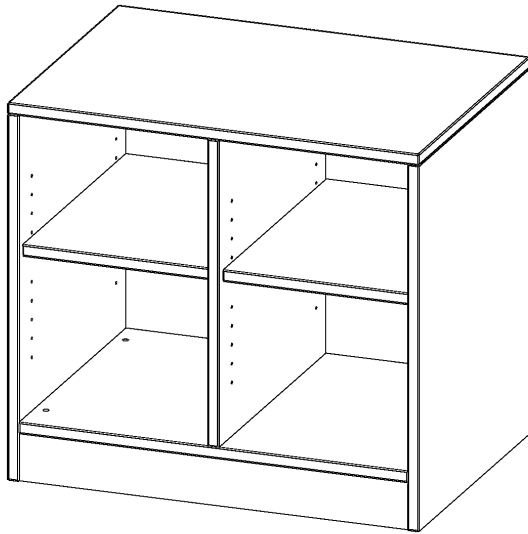

## REGAL, ZWEIREIHIG, 1 ORDNERHÖHE - EVO180 SERIE

B/H/T: 70,3X64X50 CM (1,5 ORDNERHÖHEN!), MIT SOCKEL (81 MM) UND MITTELWAND, OHNE BOXEN, 2 EINLEGEBOEDEN

### PRODUKTBESCHREIBUNG

Die evo180 Regale und Schränke in verschiedenen Höhen und Breiten sind ein Kernstück unseres evo180 Schrankwandprogrammes. Die Rückwand ist als Sichtrückwand ausgeführt, dementsprechend eignen sich alle evo180 Einzelregale oder Regalwände auch als Raumteiler. Der Sockel hat eine Höhe von 81 mm und ist an der Unterseite mit bodenschonenden Kunststoffgleitern ausgestattet.

Konfigurieren Sie Ihr Wunsch Regal indem Sie bei den angebotenen Varianten Ihre Auswahl treffen.

Wir bieten im Rahmen der evo180 Serie viele Regale und Schränke mit ErgoTray Boxen an. Dass alles zusammen passt, finden Sie auch Schränke und Regale ohne Boxen, aber in den dazu passenden Breiten. Die Sideboards bis 3,5 Ordnerhöhen sind alle wahlweise mit Sockel, fahrbar oder mit stabilen Metallmöbelstellfüßen erhältlich. Die fahrbaren Sideboards verfügen über 4 Rollen, davon sind 2 feststellbar. Die ErgoTray Boxen sind in verschiedenen Farben erhältlich.

### EIGENSCHAFTEN

- ErgoTray Regal, 1,5 Ordnerhöhen
- ohne Boxen, 4 offene Fächer
- Sichtrückwand
- Höhe 64 cm für Standard Ordner
- mit Sockel