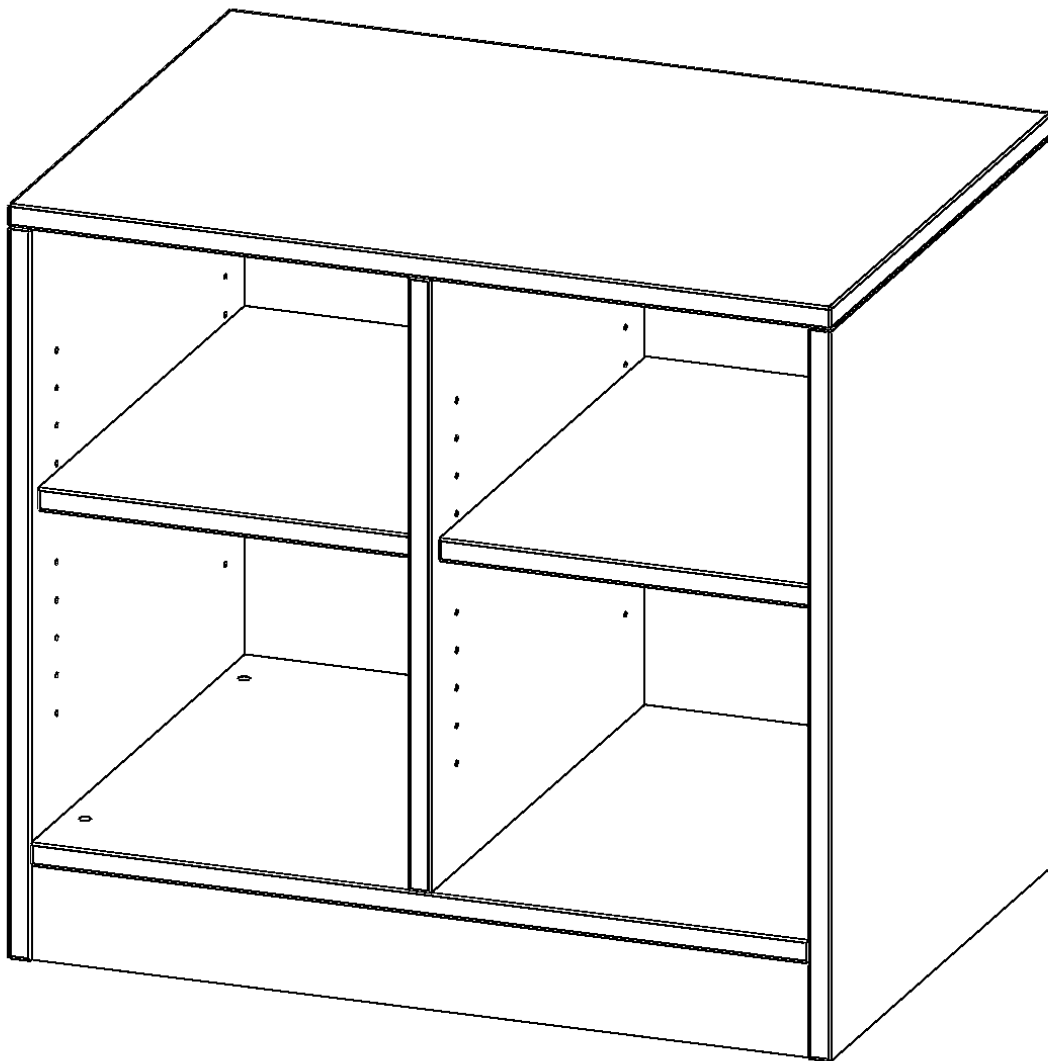

### PRODUKTBESCHREIBUNG

Die evo180 Regale und Schränke in verschiedenen Höhen und Breiten sind ein Kernstück unseres evo180 Schrankwandprogrammes. Die Rückwand ist als Sichtrückwand ausgeführt, dementsprechend eignen sich alle evo180 Einzelregale oder Regalwände auch als Raumteiler. Der Sockel hat eine Höhe von 81 mm und ist an der Unterseite mit bodenschonenden Kunststoffgleitern ausgestattet.

Konfigurieren Sie Ihr Wunsch Regal indem Sie bei den angebotenen Varianten Ihre Auswahl treffen.

Wir bieten im Rahmen der evo180 Serie viele Regale und Schränke mit ErgoTray Boxen an. Dass alles zusammen passt, finden Sie auch Schränke und Regale ohne Boxen, aber in den dazu passenden Breiten. Die Sideboards bis 3,5 Ordnerhöhen sind alle wahlweise mit Sockel, fahrbar oder mit stabilen Metallmöbelstellfüßen erhältlich. Die fahrbaren Sideboards verfügen über 4 Rollen, davon sind 2 feststellbar. Die ErgoTray Boxen sind in verschiedenen Farben erhältlich.

### EIGENSCHAFTEN

- ErgoTray Regal, 1,5 Ordnerhöhen
- ohne Boxen, 4 offene Fächer
- Sichtrückwand
- Höhe 64 cm für Standard Ordner
- mit Sockel

### Zubehör

Freistehend

Artikelnummer	E70515RM	
Breite / Höhe / Tiefe	703 mm / 640 mm / 500 mm	27.7" / 25.2" / 19.7"
Gewicht	28 kg	61.7 lbs
Ordnerhöhen	1	
Einlegeböden	2	
Fächer	4	
Montageart	Freistehend	
Einsatzbereich	Krippe, Kindergarten, Grundschule, Weiterführende Schule, Büro und Objekt	
Material	Kunststoff, Melaminplatte	
Produktlinie	evo180	
Bauart	Mittelwand, Schubladen, Untermodul	