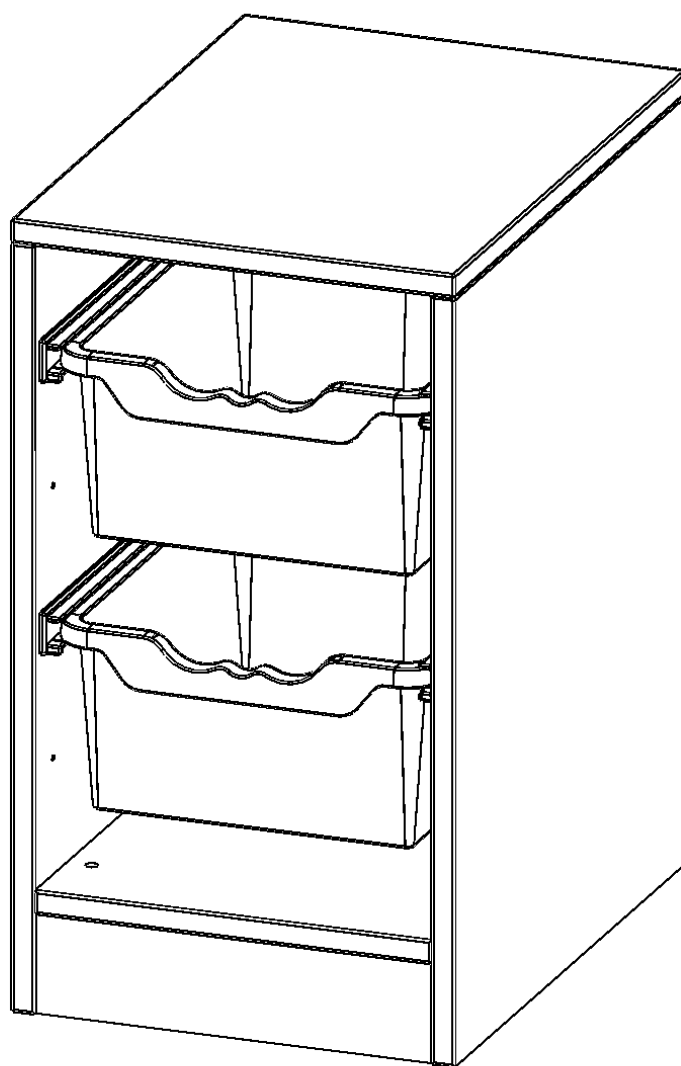

E36515G

PRODUKTDATENBLATT
WWW.MOEBELWERK-NIESKY.DE

ERGOTRAY REGAL, EINREIHIG, 1,5 ORDNERHÖHEN - EVO180 SERIE

B/H/T: 36,1X64X50 CM, MIT SOCKEL (81 MM), 2 HOHE ERGOTRAY BOXEN

PRODUKTBESCHREIBUNG

Die evo180 Regale und Schränke in verschiedenen Höhen und Breiten sind ein Kernstück unseres evo180 Schrankwandprogrammes. Die Rückwand ist als Sichtrückwand ausgeführt, dementsprechend eignen sich alle evo180 Einzelregale oder Regalwände auch als Raumteiler. Der Sockel hat eine Höhe von 81 mm und ist an der Unterseite mit bodenschonenden Kunststoffgleitern ausgestattet.

Konfigurieren Sie Ihr Wunsch Regal indem Sie bei den angebotenen Varianten Ihre Auswahl treffen.

Die praktischen ErgoTray Boxen sind in 2 Höhen verfügbar - es gibt hohe und flache Boxen. Wir bieten im Rahmen der evo180 Serie viele Regale und Schränke mit ErgoTray Boxen an. Dass alles zusammen passt, finden Sie auch Schränke und Regale ohne Boxen, aber in den dazu passenden Breiten. Die Sideboards bis 3,5 Ordnerhöhen sind alle wahlweise mit Sockel, fahrbar oder mit stabilen Metallmöbelstellfüßen erhältlich. Die fahrbaren Sideboards verfügen über 4 Rollen, davon sind 2 feststellbar. Die ErgoTray Boxen sind in verschiedenen Farben erhältlich.

EIGENSCHAFTEN

- ErgoTray Regal, 1,5 Ordnerhöhen
- mit 2 hohen ErgoTray Boxen
- Sichtrückwand
- Höhe 64 cm für Standard Ordner
- mit Sockel

Zubehör

Freistehend

Artikelnummer	E36515G	
Breite / Höhe / Tiefe	361 mm / 640 mm / 500 mm	14.2" / 25.2" / 19.7"
Ordnerhöhen	1	
Aufbewahrungsboxen	2	
Montageart	Freistehend	
Einsatzbereich	Krippe, Kindergarten, Grundschule, Weiterführende Schule, Büro und Objekt	
Material	Kunststoff, Melaminplatte	
Produktlinie	evo180	
Bauart	Mittelwand, Schubladen, Untermodul	