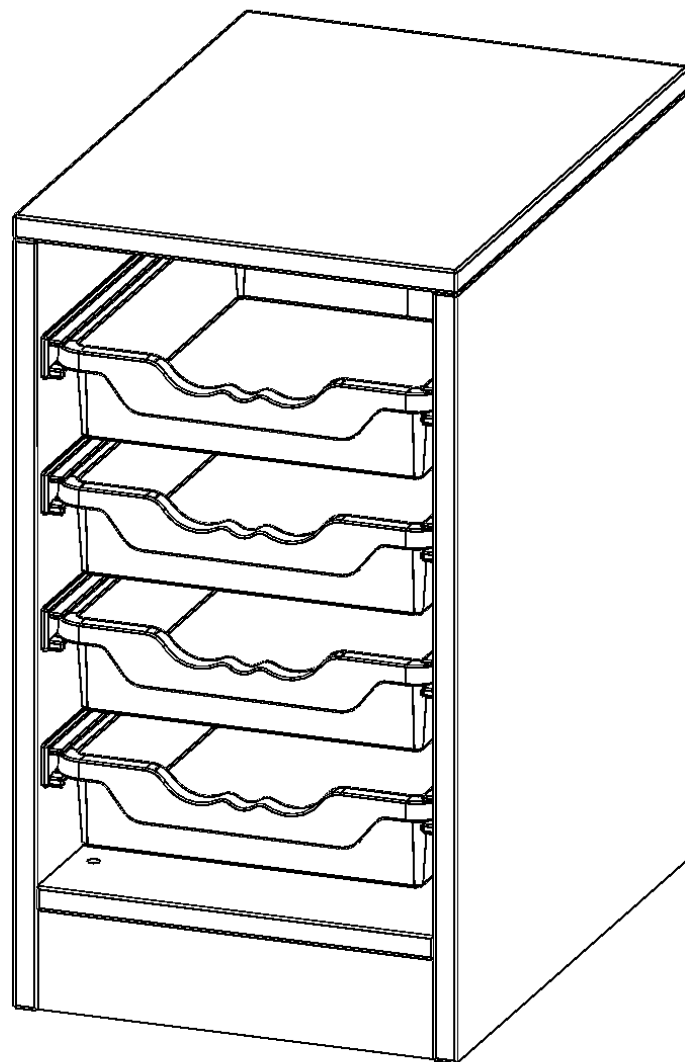

E36515K

PRODUKTDATENBLATT
WWW.MOEBELWERK-NIESKY.DE

ERGOTRAY REGAL, EINREIHIG, 1,5 ORDNERHÖHEN - EVO180 SERIE

B/H/T: 36,1X64X50 CM, MIT SOCKEL (81 MM), 4 FLACHE ERGOTRAY BOXEN

PRODUKTBESCHREIBUNG

Die evo180 Regale und Schränke in verschiedenen Höhen und Breiten sind ein Kernstück unseres evo180 Schrankwandprogrammes. Die Rückwand ist als Sichtrückwand ausgeführt, dementsprechend eignen sich alle evo180 Einzelregale oder Regalwände auch als Raumteiler. Der Sockel hat eine Höhe von 81 mm und ist an der Unterseite mit bodenschonenden Kunststoffgleitern ausgestattet.

Konfigurieren Sie Ihr Wunsch Regal indem Sie bei den angebotenen Varianten Ihre Auswahl treffen.

Die praktischen ErgoTray Boxen sind in 2 Höhen verfügbar - es gibt hohe und flache Boxen. Wir bieten im Rahmen der evo180 Serie viele Regale und Schränke mit ErgoTray Boxen an. Dass alles zusammen passt, finden Sie auch Schränke und Regale ohne Boxen, aber in den dazu passenden Breiten. Die Sideboards bis 3,5 Ordnerhöhen sind alle wahlweise mit Sockel, fahrbar oder mit stabilen Metallmöbelstellfüßen erhältlich. Die fahrbaren Sideboards verfügen über 4 Rollen, davon sind 2 feststellbar. Die ErgoTray Boxen sind in verschiedenen Farben erhältlich.

EIGENSCHAFTEN

- ErgoTray Regal, 1,5 Ordnerhöhen
- mit 4 flachen ErgoTray Boxen
- Sichtrückwand
- Höhe 64 cm für Standard Ordner
- mit Sockel

Zubehör

Freistehend

Artikelnummer	E36515K	
Breite / Höhe / Tiefe	361 mm / 640 mm / 500 mm	14.2" / 25.2" / 19.7"
Ordnerhöhen	1	
Aufbewahrungsboxen	4	
Montageart	Freistehend	
Einsatzbereich	Krippe, Kindergarten, Grundschule, Weiterführende Schule, Büro und Objekt	
Material	Kunststoff, Melaminplatte	
Produktlinie	evo180	
Bauart	Mittelwand, Schubladen, Untermodul	