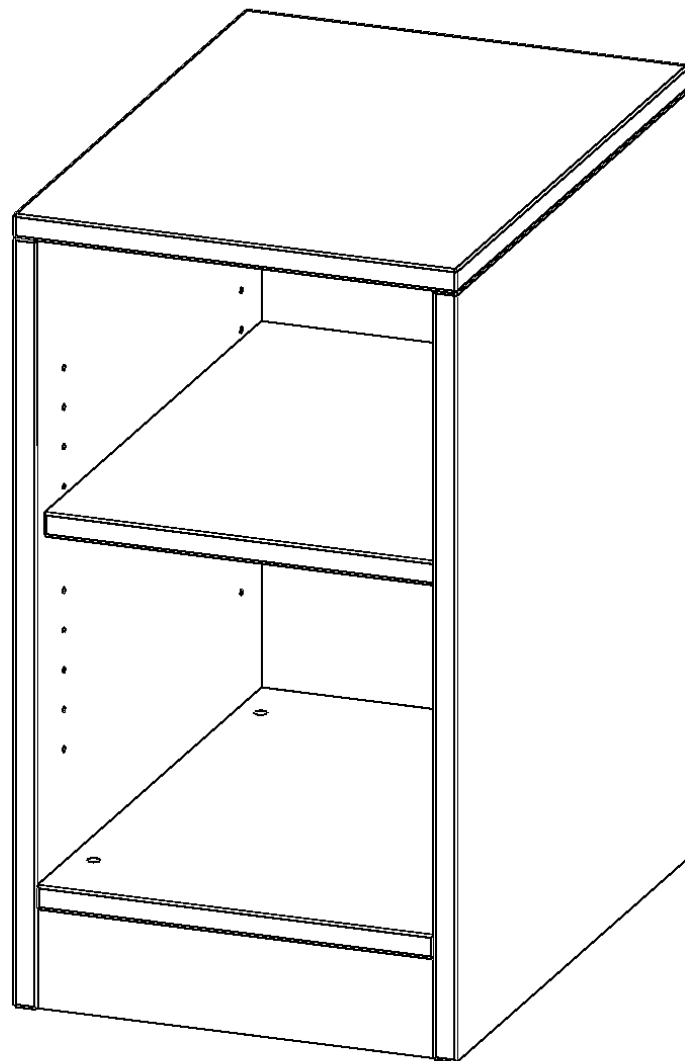

### PRODUKTBESCHREIBUNG

Die evo180 Regale und Schränke in verschiedenen Höhen und Breiten sind ein Kernstück unseres evo180 Schrankwandprogrammes. Die Rückwand ist als Sichtrückwand ausgeführt, dementsprechend eignen sich alle evo180 Einzelregale oder Regalwände auch als Raumteiler. Der Sockel hat eine Höhe von 81 mm und ist an der Unterseite mit bodenschonenden Kunststoffgleitern ausgestattet.

Konfigurieren Sie Ihr Wunsch Regal indem Sie bei den angebotenen Varianten Ihre Auswahl treffen.

Wir bieten im Rahmen der evo180 Serie viele Regale und Schränke mit ErgoTray Boxen an. Dass alles zusammen passt, finden Sie auch Schränke und Regale ohne Boxen, aber in den dazu passenden Breiten. Die Sideboards bis 3,5 Ordnerhöhen sind alle wahlweise mit Sockel, fahrbar oder mit stabilen Metallmöbelstellfüßen erhältlich. Die fahrbaren Sideboards verfügen über 4 Rollen, davon sind 2 feststellbar. Die ErgoTray Boxen sind in verschiedenen Farben erhältlich.

### EIGENSCHAFTEN

- ErgoTray Regal, 1,5 Ordnerhöhen
- ohne Boxen, 2 offene Fächer
- Sichtrückwand
- Höhe 64 cm für Standard Ordner
- mit Sockel

### Zubehör

Freistehend

Artikelnummer	E36515R	
Breite / Höhe / Tiefe	361 mm / 640 mm / 500 mm	14.2" / 25.2" / 19.7"
Ordnerhöhen	1	
Einlegeböden	1	
Fächer	2	
Montageart	Freistehend	
Einsatzbereich	Krippe, Kindergarten, Grundschule, Weiterführende Schule, Büro und Objekt	
Material	Kunststoff, Melaminplatte	
Produktlinie	evo180	
Bauart	Mittelwand, Schubladen, Untermodul	