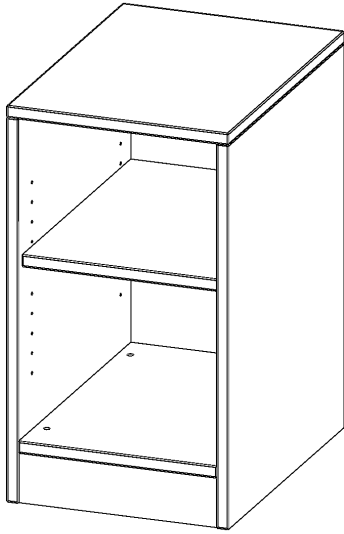

## REGAL, EINREIHIG, 1 ORDNERHÖHE - EVO180 SERIE

B/H/T: 36,1X64X50 CM, MIT SOCKEL (81 MM), OHNE BOXEN, 1 EINLEGEBODEN

### PRODUKTBESCHREIBUNG

Die evo180 Regale und Schränke in verschiedenen Höhen und Breiten sind ein Kernstück unseres evo180 Schrankwandprogrammes. Die Rückwand ist als Sichtrückwand ausgeführt, dementsprechend eignen sich alle evo180 Einzelregale oder Regalwände auch als Raumteiler. Der Sockel hat eine Höhe von 81 mm und ist an der Unterseite mit bodenschonenden Kunststoffgleitern ausgestattet.

Konfigurieren Sie Ihr Wunsch Regal indem Sie bei den angebotenen Varianten Ihre Auswahl treffen.

Wir bieten im Rahmen der evo180 Serie viele Regale und Schränke mit ErgoTray Boxen an. Dass alles zusammen passt, finden Sie auch Schränke und Regale ohne Boxen, aber in den dazu passenden Breiten. Die Sideboards bis 3,5 Ordnerhöhen sind alle wahlweise mit Sockel, fahrbar oder mit stabilen Metallmöbelstellfüßen erhältlich. Die fahrbaren Sideboards verfügen über 4 Rollen, davon sind 2 feststellbar. Die ErgoTray Boxen sind in verschiedenen Farben erhältlich.

### EIGENSCHAFTEN

- ErgoTray Regal, 1,5 Ordnerhöhen
- ohne Boxen, 2 offene Fächer
- Sichtrückwand
- Höhe 64 cm für Standard Ordner
- mit Sockel