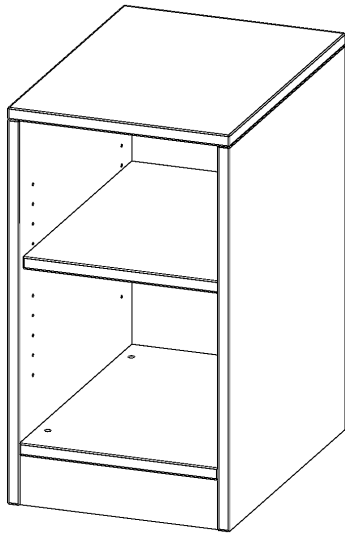

## REGAL, EINREIHIG, 1 ORDNERHÖHE - EVO180 SERIE

B/H/T: 36,1X64X50 CM, MIT SOCKEL (81 MM), OHNE BOXEN, 1 EINLEGEBODEN

### PRODUKTBESCHREIBUNG

Die evo180 Regale und Schränke in verschiedenen Höhen und Breiten sind ein Kernstück unseres evo180 Schrankwandprogrammes. Die Rückwand ist als Sichtrückwand ausgeführt, dementsprechend eignen sich alle evo180 Einzelregale oder Regalwände auch als Raumteiler. Der Sockel hat eine Höhe von 81 mm und ist an der Unterseite mit bodenschonenden Kunststoffgleitern ausgestattet.

Konfigurieren Sie Ihr Wunsch Regal indem Sie bei den angebotenen Varianten Ihre Auswahl treffen.

Wir bieten im Rahmen der evo180 Serie viele Regale und Schränke mit ErgoTray Boxen an. Dass alles zusammen passt, finden Sie auch Schränke und Regale ohne Boxen, aber in den dazu passenden Breiten. Die Sideboards bis 3,5 Ordnerhöhen sind alle wahlweise mit Sockel, fahrbar oder mit stabilen Metallmöbelstellfüßen erhältlich. Die fahrbaren Sideboards verfügen über 4 Rollen, davon sind 2 feststellbar. Die ErgoTray Boxen sind in verschiedenen Farben erhältlich.

### EIGENSCHAFTEN

- ErgoTray Regal, 1,5 Ordnerhöhen
- ohne Boxen, 2 offene Fächer
- Sichtrückwand
- Höhe 64 cm für Standard Ordner
- mit Sockel