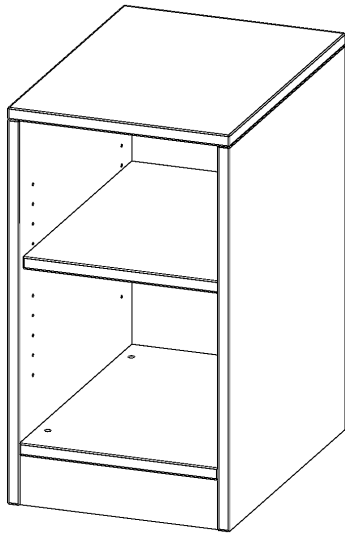

E36515R

PRODUKTDATENBLATT
WWW.MOEBELWERK-NIESKY.DE

REGAL, EINREIHIG, 1 ORDNERHÖHE - EVO180 SERIE

B/H/T: 36,1X64X50 CM, MIT SOCKEL (81 MM), OHNE BOXEN, 1 EINLEGEBODEN

PRODUKTBESCHREIBUNG

Die evo180 Regale und Schränke in verschiedenen Höhen und Breiten sind ein Kernstück unseres evo180 Schrankwandprogrammes. Die Rückwand ist als Sichrückwand ausgeführt, dementsprechend eignen sich alle evo180 Einzelregale oder Regalwände auch als Raumteiler. Der Sockel hat eine Höhe von 81 mm und ist an der Unterseite mit bodenschonenden Kunststoffgleitern ausgestattet.

Die Einlegeböden sind im Raster von 32 mm verstellbar. Unsere hochwertigen Bodenträger verfügen über einen "Ausziehstop", so wird verhindert, dass Böden mit Inhalt darauf aus dem Regal oder Schrank rutschen können.

Konfigurieren Sie Ihr Wunsch Regal indem Sie bei den angebotenen Varianten Ihre Auswahl treffen.

Wir bieten im Rahmen der evo180 Serie viele Regale und Schränke mit ErgoTray Boxen an. Dass alles zusammen passt, finden Sie auch Schränke und Regale ohne Boxen, aber in den dazu passenden Breiten. Die Sideboards bis 3,5 Ordnerhöhen sind alle wahlweise mit Sockel, fahrbar oder mit stabilen Metallmöbelstellfüßen erhältlich. Die fahrbaren Sideboards verfügen über 4 Rollen, davon sind 2 feststellbar. Die ErgoTray Boxen sind in verschiedenen Farben erhältlich.

EIGENSCHAFTEN

- ErgoTray Regal, 1,5 Ordnerhöhen
- ohne Boxen, 2 offene Fächer
- Sichrückwand
- Höhe 64 cm für Standard Ordner
- mit Sockel

Zubehör

Freistehend

Artikelnummer	E36515R	
Breite / Höhe / Tiefe	361 mm / 640 mm / 500 mm	14.2" / 25.2" / 19.7"
Ordnerhöhen	1	
Einlegeböden	1	
Fächer	2	
Montageart	Freistehend	
Einsatzbereich	Krippe, Kindergarten, Grundschule, Weiterführende Schule, Büro und Objekt	
Material	Kunststoff, Melaminplatte	
Produktlinie	evo180	
Bauart	Mittelwand, Schubladen, Untermodul	