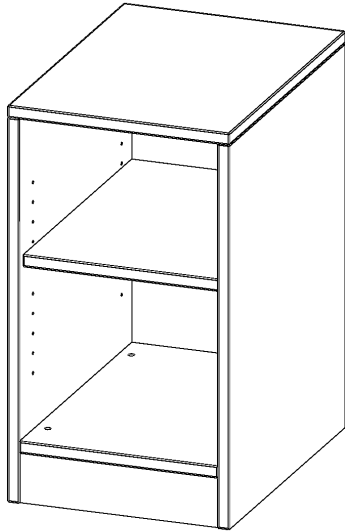

## REGAL, EINREIHIG, 1 ORDNERHÖHE - EVO180 SERIE

B/H/T: 36,1X64X50 CM, MIT SOCKEL (81 MM), OHNE BOXEN, 1 EINLEGEBODEN

### PRODUKTBESCHREIBUNG

Die evo180 Regale und Schränke in verschiedenen Höhen und Breiten sind ein Kernstück unseres evo180 Schrankwandprogrammes. Die Rückwand ist als Sichtrückwand ausgeführt, dementsprechend eignen sich alle evo180 Einzelregale oder Regalwände auch als Raumteiler. Der Sockel hat eine Höhe von 81 mm und ist an der Unterseite mit bodenschonenden Kunststoffgleitern ausgestattet.

Konfigurieren Sie Ihr Wunsch Regal indem Sie bei den angebotenen Varianten Ihre Auswahl treffen.

Wir bieten im Rahmen der evo180 Serie viele Regale und Schränke mit ErgoTray Boxen an. Dass alles zusammen passt, finden Sie auch Schränke und Regale ohne Boxen, aber in den dazu passenden Breiten. Die Sideboards bis 3,5 Ordnerhöhen sind alle wahlweise mit Sockel, fahrbar oder mit stabilen Metallmöbelstellfüßen erhältlich. Die fahrbaren Sideboards verfügen über 4 Rollen, davon sind 2 feststellbar. Die ErgoTray Boxen sind in verschiedenen Farben erhältlich.

### EIGENSCHAFTEN

- ErgoTray Regal, 1,5 Ordnerhöhen
- ohne Boxen, 2 offene Fächer
- Sichtrückwand
- Höhe 64 cm für Standard Ordner
- mit Sockel