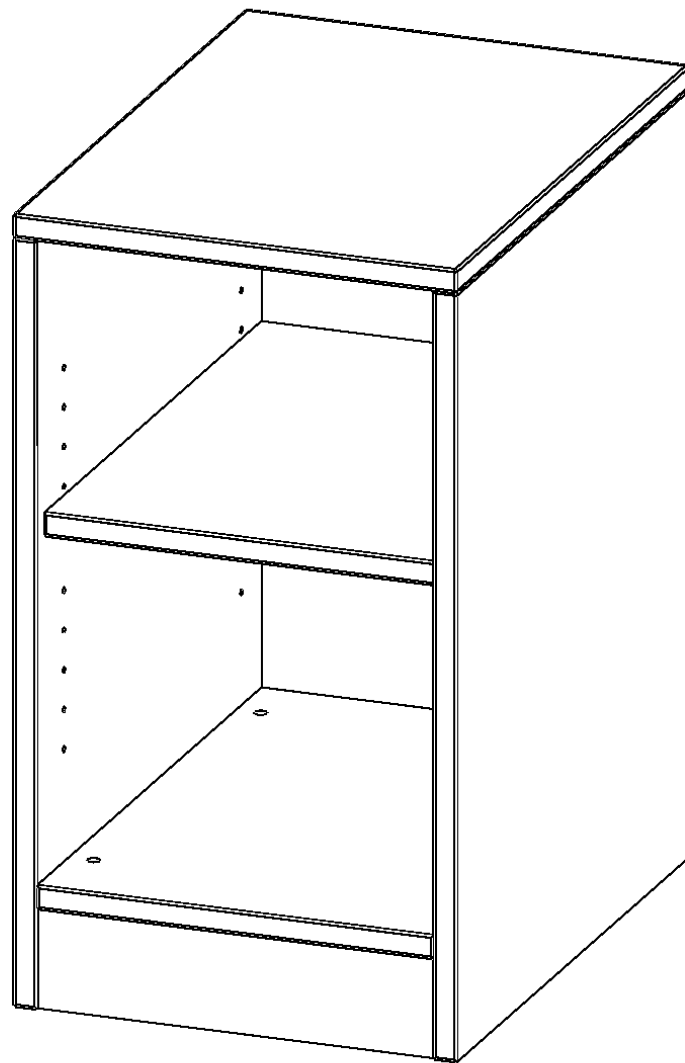

### PRODUKTBESCHREIBUNG

Die evo180 Regale und Schränke in verschiedenen Höhen und Breiten sind ein Kernstück unseres evo180 Schrankwandprogrammes. Die Rückwand ist als Sichtrückwand ausgeführt, dementsprechend eignen sich alle evo180 Einzelregale oder Regalwände auch als Raumteiler. Der Sockel hat eine Höhe von 81 mm und ist an der Unterseite mit bodenschonenden Kunststoffgleitern ausgestattet.

Konfigurieren Sie Ihr Wunsch Regal indem Sie bei den angebotenen Varianten Ihre Auswahl treffen.

Wir bieten im Rahmen der evo180 Serie viele Regale und Schränke mit ErgoTray Boxen an. Dass alles zusammen passt, finden Sie auch Schränke und Regale ohne Boxen, aber in den dazu passenden Breiten. Die Sideboards bis 3,5 Ordnerhöhen sind alle wahlweise mit Sockel, fahrbar oder mit stabilen Metallmöbelstellfüßen erhältlich. Die fahrbaren Sideboards verfügen über 4 Rollen, davon sind 2 feststellbar. Die ErgoTray Boxen sind in verschiedenen Farben erhältlich.

### EIGENSCHAFTEN

- ErgoTray Regal, 1,5 Ordnerhöhen
- ohne Boxen, 2 offene Fächer
- Sichtrückwand
- Höhe 64 cm für Standard Ordner
- mit Sockel

### Zubehör

Freistehend

Artikelnummer	E36515R	
Breite / Höhe / Tiefe	361 mm / 640 mm / 500 mm	14.2" / 25.2" / 19.7"
Ordnerhöhen	1	
Einlegeböden	1	
Fächer	2	
Montageart	Freistehend	
Einsatzbereich	Krippe, Kindergarten, Grundschule, Weiterführende Schule, Büro und Objekt	
Material	Kunststoff, Melaminplatte	
Produktlinie	evo180	
Bauart	Mittelwand, Schubladen, Untermodul	