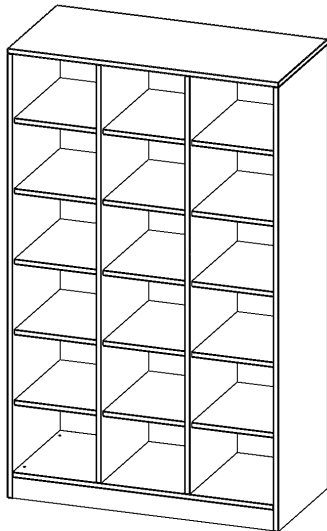

R105545KLRB

PRODUKTDATENBLATT  
WWW.MOEBELWERK-NIESKY.DE

## TASCHENREGAL, 4,5 ORDNERHÖHEN - SERIE EVO180

B/H/T: 104,5X172X50 CM, 18 HALBHOHE FÄCHER, MIT SOCKEL (81 MM)

### PRODUKTBESCHREIBUNG

Die evo180 Regale und Schränke in verschiedenen Höhen und Breiten sind ein Kernstück unseres evo180 Schrankwandprogrammes. Die Rückwand ist als Sichtrückwand ausgeführt, dementsprechend eignen sich alle evo180 Einzelregale oder Regalwände auch als Raumteiler. Der Sockel hat eine Höhe von 81 mm und ist an der Unterseite mit bodenschonenden Kunststoffgleitern ausgestattet.

### EIGENSCHAFTEN

- Regal für Schultaschen & -ranzen, 4,5 Ordnerhöhen
- mittelgroße Fächer, Fachmaße B/H/T: 32,2x25,1x39 cm
- Höhe 172 cm für Standard Ordner
- Sichtrückwand, Regal mit Sockel