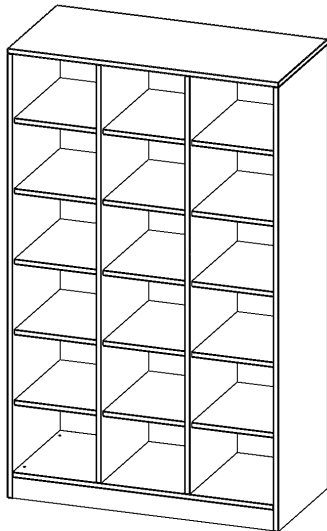

R105545KLRB

PRODUKTDATENBLATT
WWW.MOEBELWERK-NIESKY.DE

TASCHENREGAL, 4,5 ORDNERHÖHEN - SERIE EVO180

B/H/T: 104,5X172X50 CM, 18 HALBHOHE FÄCHER, MIT SOCKEL (81 MM)

PRODUKTBESCHREIBUNG

Die evo180 Regale und Schränke in verschiedenen Höhen und Breiten sind ein Kernstück unseres evo180 Schrankwandprogrammes. Die Rückwand ist als Sichtrückwand ausgeführt, dementsprechend eignen sich alle evo180 Einzelregale oder Regalwände auch als Raumteiler. Der Sockel hat eine Höhe von 81 mm und ist an der Unterseite mit bodenschonenden Kunststoffgleitern ausgestattet.

Alle Regale werden aus melaminharzbeschichteter E1-Feinspanplatte gefertigt, die FSC zertifiziert und formaldehydfrei sind. Als Kanten verwenden wir besonders robuste 2 mm starke ABS Kanten, die unter hoher Temperatur fest verleimt werden. Bitte wählen Sie Ihr Wunschdekor aus unserer Dekorpalette aus.

Die Einlegeböden sind im Raster von 32 mm verstellbar. Unsere hochwertigen Bodenträger verfügen über einen "Ausziehstop", so wird verhindert, dass Böden mit Inhalt darauf aus dem Regal oder Schrank rutschen können.

- Regal für Schultaschen & -ranzen, 4,5 Ordnerhöhen
- mittelgroße Fächer, Fachmaße B/H/T: 32,2x25,1x39 cm
- Höhe 172 cm für Standard Ordner
- Sichtrückwand, Regal mit Sockel

Zubehör

Freistehend

Artikelnummer	R105545KLRB	
Breite / Höhe / Tiefe	1045 mm / 1720 mm / 500 mm	41.1" / 67.7" / 19.7"
Ordnerhöhen	4	
Konstruktionsböden	15	
Fächer	18	
Montageart	Freistehend	
Einsatzbereich	Kindergarten, Grundschule, Weiterführende Schule	
Material	Melaminplatte	
Produktlinie	evo180	
Bauart	Mittelwand, Untermodul	