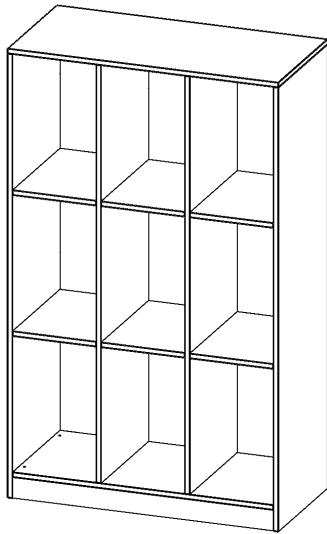

## TASCHENREGAL, 4,5 ORDNERHÖHEN - SERIE EVO180

B/H/T: 104,5X172X50 CM, 9 HOHE FÄCHER, MIT SOCKEL (81 MM)

### PRODUKTBESCHREIBUNG

Die evo180 Regale und Schränke in verschiedenen Höhen und Breiten sind ein Kernstück unseres evo180 Schrankwandprogrammes. Die Rückwand ist als Sichtrückwand ausgeführt, dementsprechend eignen sich alle evo180 Einzelregale oder Regalwände auch als Raumteiler. Der Sockel hat eine Höhe von 81 mm und ist an der Unterseite mit bodenschonenden Kunststoffgleitern ausgestattet.

### EIGENSCHAFTEN

- Regal für Schultaschen & -ranzen, 4,5 Ordnerhöhen
- große Fächer, Fachmaße B/H/T: 32,2x52,1x39 cm
- Höhe 172 cm für Standard Ordner
- Sichtrückwand, Regal mit Sockel

### Zubehör

Freistehend

Artikelnummer	R105545KLR	
Breite / Höhe / Tiefe	1045 mm / 1720 mm / 500 mm	41.1" / 67.7" / 19.7"
Ordnerhöhen	4	
Konstruktionsböden	6	
Fächer	9	
Montageart	Freistehend	
Einsatzbereich	Kindergarten, Grundschule, Weiterführende Schule	
Material	Melaminplatte	
Produktlinie	evo180	
Bauart	Mittelwand, Untermodul	