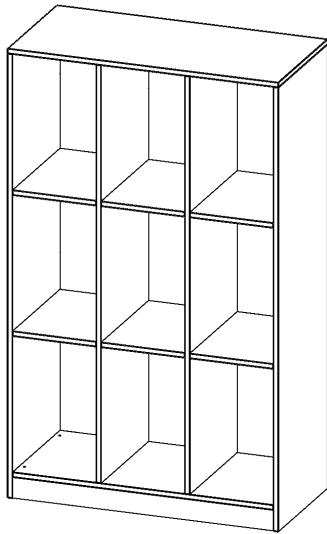

R105545KLR

PRODUKTDATENBLATT
WWW.MOEBELWERK-NIESKY.DE

TASCHENREGAL, 4,5 ORDNERHÖHEN - SERIE EVO180

B/H/T: 104,5X172X50 CM, 9 HOHE FÄCHER, MIT SOCKEL (81 MM)

PRODUKTBESCHREIBUNG

Die evo180 Regale und Schränke in verschiedenen Höhen und Breiten sind ein Kernstück unseres evo180 Schrankwandprogrammes. Die Rückwand ist als Sichtrückwand ausgeführt, dementsprechend eignen sich alle evo180 Einzelregale oder Regalwände auch als Raumteiler. Der Sockel hat eine Höhe von 81 mm und ist an der Unterseite mit bodenschonenden Kunststoffgleitern ausgestattet.

Alle Regale werden aus melaminharzbeschichteter E1-Feinspanplatte gefertigt, die FSC zertifiziert und formaldehydfrei sind. Als Kanten verwenden wir besonders robuste 2 mm starke ABS Kanten, die unter hoher Temperatur fest verleimt werden. Bitte wählen Sie Ihr Wunschdekor aus unserer Dekorpalette aus.

Die Einlegeböden sind im Raster von 32 mm verstellbar. Unsere hochwertigen Bodenträger verfügen über einen "Ausziehstop", so wird verhindert, dass Böden mit Inhalt darauf aus dem Regal oder Schrank rutschen können.

- Regal für Schultaschen & -ranzen, 4,5 Ordnerhöhen
- große Fächer, Fachmaße B/H/T: 32,2x52,1x39 cm
- Höhe 172 cm für Standard Ordner
- Sichtrückwand, Regal mit Sockel

Zubehör

Freistehend

Artikelnummer	R105545KLR	
Breite / Höhe / Tiefe	1045 mm / 1720 mm / 500 mm	41.1" / 67.7" / 19.7"
Ordnerhöhen	4	
Konstruktionsböden	6	
Fächer	9	
Montageart	Freistehend	
Einsatzbereich	Kindergarten, Grundschule, Weiterführende Schule	
Material	Melaminplatte	
Produktlinie	evo180	
Bauart	Mittelwand, Untermodul	