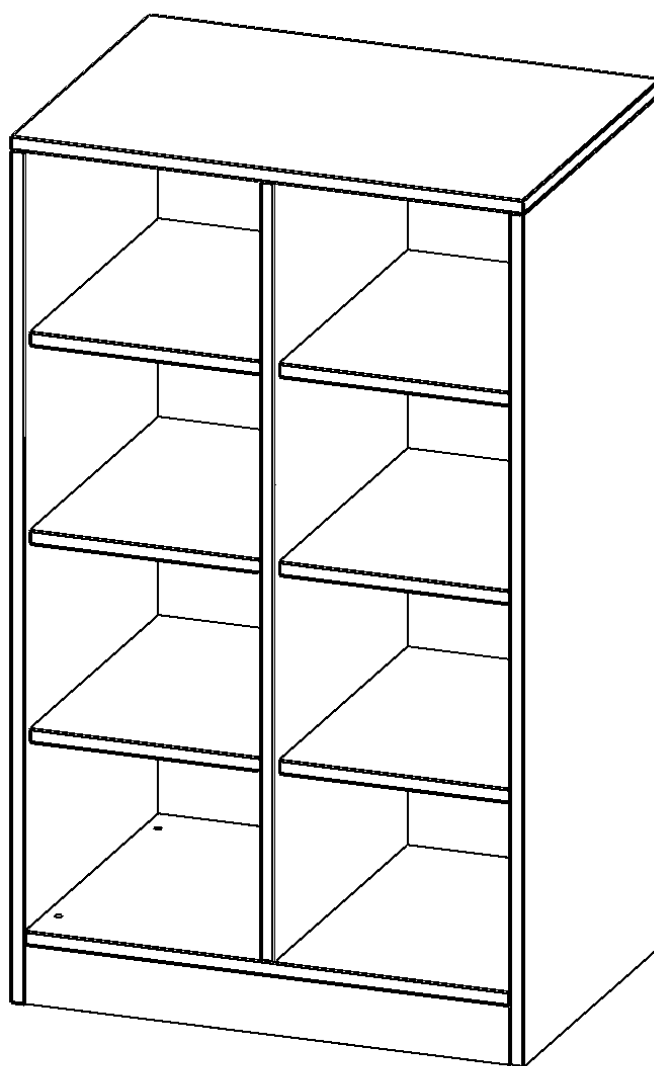

### PRODUKTBESCHREIBUNG

Die evo180 Regale und Schränke in verschiedenen Höhen und Breiten sind ein Kernstück unseres evo180 Schrankwandprogrammes. Die Rückwand ist als Sichtrückwand ausgeführt, dementsprechend eignen sich alle evo180 Einzelregale oder Regalwände auch als Raumteiler. Der Sockel hat eine Höhe von 81 mm und ist an der Unterseite mit bodenschonenden Kunststoffgleitern ausgestattet.

Die Taschenregale für Schulranzen und -taschen bieten wir in verschiedenen Variationen an. Mit großen und mittelgroßen Fächern sowie mit mittelgroßen Fächern und eingestellten ErgoTray Boxen.

### EIGENSCHAFTEN

- Regal für Schultaschen & -ranzen, 4,5 Ordnerhöhen
- mittelgroße Fächer, Fachmaße B/H/T: 32,2x25,1x39 cm
- Höhe 172 cm für Standard Ordner
- Sichtrückwand, Regal mit Sockel

### Zubehör

Freistehend

Artikelnummer	R70545KLRB	
Breite / Höhe / Tiefe	703 mm / 1720 mm / 500 mm	27.7" / 67.7" / 19.7"
Ordnerhöhen	4	
Konstruktionsböden	10	
Fächer	12	
Montageart	Freistehend	
Einsatzbereich	Kindergarten, Grundschule, Weiterführende Schule	
Material	Melaminplatte	
Produktlinie	evo180	
Bauart	Mittelwand, Untermodul	