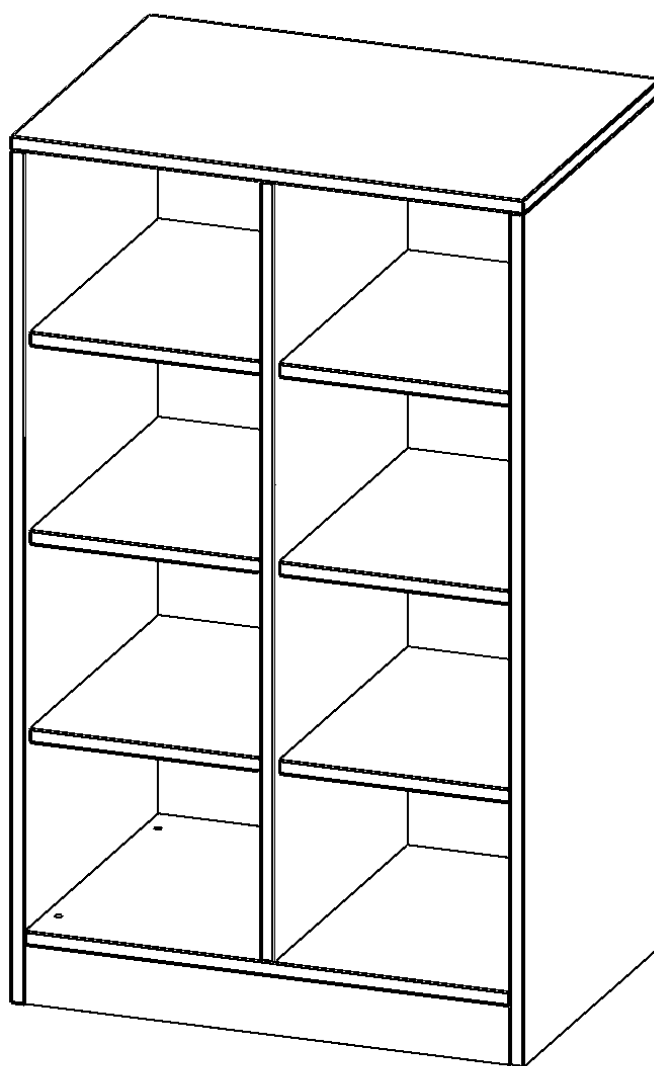

R70445KLRB

PRODUKTDATENBLATT
WWW.MOEBELWERK-NIESKY.DE

TASCHENREGAL, 4,5 ORDNERHÖHEN - SERIE EVO180

B/H/T: 70,3X172X40 CM, 12 HALBHOHE FÄCHER, MIT SOCKEL (81 MM)

PRODUKTBESCHREIBUNG

Die evo180 Regale und Schränke in verschiedenen Höhen und Breiten sind ein Kernstück unseres evo180 Schrankwandprogrammes. Die Rückwand ist als Sichtrückwand ausgeführt, dementsprechend eignen sich alle evo180 Einzelregale oder Regalwände auch als Raumteiler. Der Sockel hat eine Höhe von 81 mm und ist an der Unterseite mit bodenschonenden Kunststoffgleitern ausgestattet.

Die Einlegeböden sind im Raster von 32 mm verstellbar. Unsere hochwertigen Bodenträger verfügen über einen "Ausziehstop", so wird verhindert, dass Böden mit Inhalt darauf aus dem Regal oder Schrank rutschen können.

Die Taschenregale für Schulranzen und -taschen bieten wir in verschiedenen Variationen an. Mit großen und mittelgroßen Fächern sowie mit mittelgroßen Fächern und eingestellten ErgoTray Boxen.

EIGENSCHAFTEN

- Regal für Schultaschen & -ranzen, 4,5 Ordnerhöhen
- mittelgroße Fächer, Fachmaße B/H/T: 32,2x25,1x39 cm
- Höhe 172 cm für Standard Ordner
- Sichtrückwand, Regal mit Sockel

Zubehör

Freistehend

Artikelnummer	R70445KLRB	
Breite / Höhe / Tiefe	703 mm / 1720 mm / 400 mm	27.7" / 67.7" / 15.7"
Ordnerhöhen	4	
Konstruktionsböden	10	
Fächer	12	
Montageart	Freistehend	
Einsatzbereich	Kindergarten, Grundschule, Weiterführende Schule	
Material	Melaminplatte	
Produktlinie	evo180	
Bauart	Mittelwand, Untermodul	