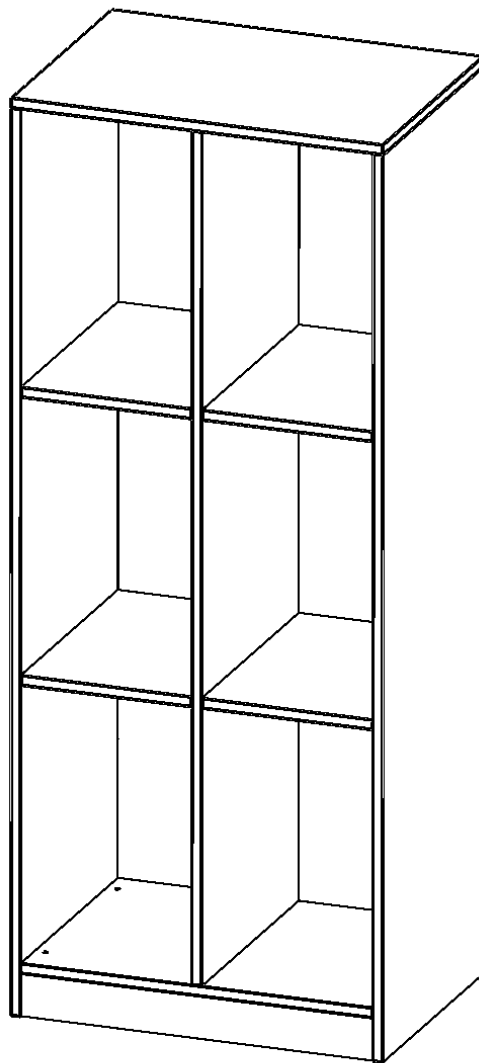

R70545KLR

PRODUKTDATENBLATT
WWW.MOEBELWERK-NIESKY.DE

TASCHENREGAL, 4,5 ORDNERHÖHEN - SERIE EVO180

B/H/T: 70,3X172X50 CM, 6 HOHE FÄCHER, MIT SOCKEL (81 MM)

PRODUKTBESCHREIBUNG

Die evo180 Regale und Schränke in verschiedenen Höhen und Breiten sind ein Kernstück unseres evo180 Schrankwandprogrammes. Die Rückwand ist als Sichtrückwand ausgeführt, dementsprechend eignen sich alle evo180 Einzelregale oder Regalwände auch als Raumteiler. Der Sockel hat eine Höhe von 81 mm und ist an der Unterseite mit bodenschonenden Kunststoffgleitern ausgestattet.

Die Einlegeböden sind im Raster von 32 mm verstellbar. Unsere hochwertigen Bodenträger verfügen über einen "Ausziehstop", so wird verhindert, dass Böden mit Inhalt darauf aus dem Regal oder Schrank rutschen können.

Die Taschenregale für Schulranzen und -taschen bieten wir in verschiedenen Variationen an. Mit großen und mittelgroßen Fächern sowie mit mittelgroßen Fächern und eingestellten ErgoTray Boxen.

EIGENSCHAFTEN

- Regal für Schultaschen & -ranzen, 4,5 Ordnerhöhen
- große Fächer, Fachmaße B/H/T: 32,2x52,1x39 cm
- Höhe 172 cm für Standard Ordner
- Sichtrückwand, Regal mit Sockel

Zubehör

Freistehend

Artikelnummer	R70545KLR	
Breite / Höhe / Tiefe	703 mm / 1720 mm / 500 mm	27.7" / 67.7" / 19.7"
Ordnerhöhen	4	
Konstruktionsböden	4	
Fächer	6	
Montageart	Freistehend	
Einsatzbereich	Kindergarten, Grundschule, Weiterführende Schule	
Material	Melaminplatte	
Produktlinie	evo180	
Bauart	Mittelwand, Untermodul	