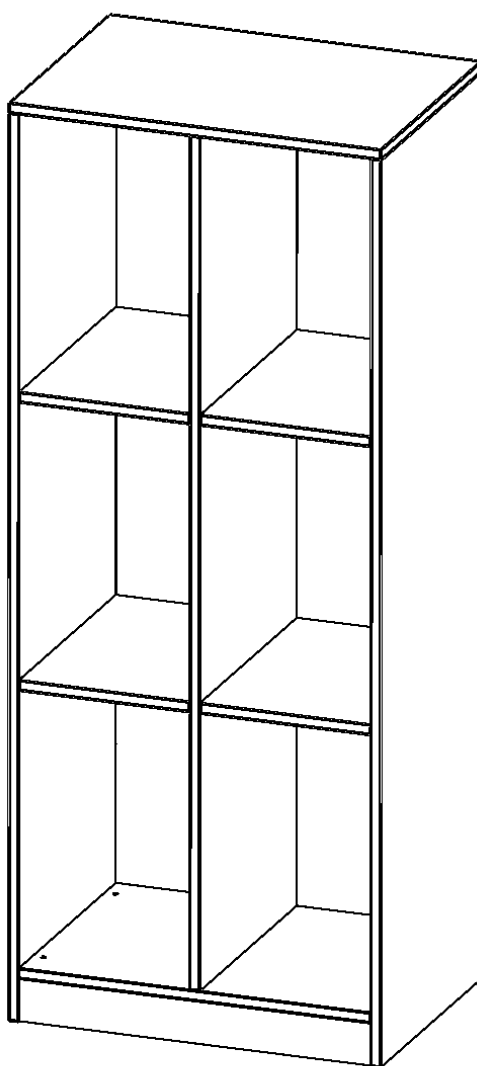

## TASCHENREGAL, 4,5 ORDNERHÖHEN - SERIE EVO180

B/H/T: 70,3X172X50 CM, 6 HOHE FÄCHER, MIT SOCKEL (81 MM)

### PRODUKTBESCHREIBUNG

Die evo180 Regale und Schränke in verschiedenen Höhen und Breiten sind ein Kernstück unseres evo180 Schrankwandprogrammes. Die Rückwand ist als Sichtrückwand ausgeführt, dementsprechend eignen sich alle evo180 Einzelregale oder Regalwände auch als Raumteiler. Der Sockel hat eine Höhe von 81 mm und ist an der Unterseite mit bodenschonenden Kunststoffgleitern ausgestattet.

### EIGENSCHAFTEN

- Regal für Schultaschen & -ranzen, 4,5 Ordnerhöhen
- große Fächer, Fachmaße B/H/T: 32,2x52,1x39 cm
- Höhe 172 cm für Standard Ordner
- Sichtrückwand, Regal mit Sockel

### Zubehör

Freistehend

Artikelnummer	R70545KLR	
Breite / Höhe / Tiefe	703 mm / 1720 mm / 500 mm	27.7" / 67.7" / 19.7"
Ordnerhöhen	4	
Konstruktionsböden	4	
Fächer	6	
Montageart	Freistehend	
Einsatzbereich	Kindergarten, Grundschule, Weiterführende Schule	
Material	Melaminplatte	
Produktlinie	evo180	
Bauart	Mittelwand, Untermodul	