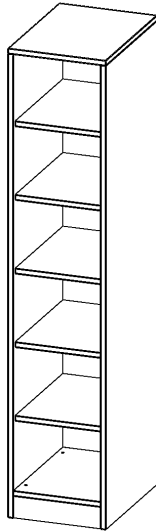

R36545KLRB

PRODUKTDATENBLATT
WWW.MOEBELWERK-NIESKY.DE

TASCHENREGAL, 4,5 ORDNERHÖHEN - SERIE EVO180

B/H/T: 36,1X172X50 CM, 6 HALBHOHE FÄCHER, MIT SOCKEL (81 MM)

PRODUKTBESCHREIBUNG

Die evo180 Regale und Schränke in verschiedenen Höhen und Breiten sind ein Kernstück unseres evo180 Schrankwandprogrammes. Die Rückwand ist als Sichtrückwand ausgeführt, dementsprechend eignen sich alle evo180 Einzelregale oder Regalwände auch als Raumteiler. Der Sockel hat eine Höhe von 81 mm und ist an der Unterseite mit bodenschonenden Kunststoffgleitern ausgestattet.

Alle Regale werden aus melaminharzbeschichteter E1-Feinspanplatte gefertigt, die FSC zertifiziert und formaldehydfrei sind. Als Kanten verwenden wir besonders robuste 2 mm starke ABS Kanten, die unter hoher Temperatur fest verleimt werden. Bitte wählen Sie Ihr Wunschdekor aus unserer Dekorpalette aus.

Die Einlegeböden sind im Raster von 32 mm verstellbar. Unsere hochwertigen Bodenträger verfügen über einen "Ausziehstop", so wird verhindert, dass Böden mit Inhalt darauf aus dem Regal oder Schrank rutschen können.

- Regal für Schultaschen & -ranzen, 4,5 Ordnerhöhen
- mittelgroße Fächer, Fachmaße B/H/T: 32,2x25,1x39 cm
- Höhe 172 cm für Standard Ordner
- Sichtrückwand, Regal mit Sockel

Zubehör

Freistehend

Artikelnummer	R36545KLRB	
Breite / Höhe / Tiefe	361 mm / 1720 mm / 500 mm	14.2" / 67.7" / 19.7"
Ordnerhöhen	4	
Konstruktionsböden	5	
Fächer	6	
Montageart	Freistehend	
Einsatzbereich	Kindergarten, Grundschule, Weiterführende Schule	
Material	Melaminplatte	
Produktlinie	evo180	
Bauart	Mittelwand, Untermodul	