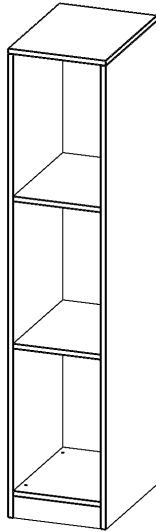

R36545KLR

PRODUKTDATENBLATT
WWW.MOEBELWERK-NIESKY.DE

TASCHENREGAL, 4,5 ORDNERHÖHEN - SERIE EVO180

B/H/T: 36,1X172X50 CM, 3 HOHE FÄCHER, MIT SOCKEL (81 MM)

PRODUKTBESCHREIBUNG

Die evo180 Regale und Schränke in verschiedenen Höhen und Breiten sind ein Kernstück unseres evo180 Schrankwandprogrammes. Die Rückwand ist als Sichtrückwand ausgeführt, dementsprechend eignen sich alle evo180 Einzelregale oder Regalwände auch als Raumteiler. Der Sockel hat eine Höhe von 81 mm und ist an der Unterseite mit bodenschonenden Kunststoffgleitern ausgestattet.

Alle Regale werden aus melaminharzbeschichteter E1-Feinspanplatte gefertigt, die FSC zertifiziert und formaldehydfrei sind. Als Kanten verwenden wir besonders robuste 2 mm starke ABS Kanten, die unter hoher Temperatur fest verleimt werden. Bitte wählen Sie Ihr Wunschdekor aus unserer Dekorpalette aus.

Die Einlegeböden sind im Raster von 32 mm verstellbar. Unsere hochwertigen Bodenträger verfügen über einen "Ausziehstop", so wird verhindert, dass Böden mit Inhalt darauf aus dem Regal oder Schrank rutschen können.

- Regal für Schultaschen & -ranzen, 4,5 Ordnerhöhen
- große Fächer, Fachmaße B/H/T: 32,2x52,1x39 cm
- Höhe 172 cm für Standard Ordner
- Sichtrückwand, Regal mit Sockel

Zubehör

Freistehend

Artikelnummer	R36545KLR	
Breite / Höhe / Tiefe	361 mm / 1720 mm / 500 mm	14.2" / 67.7" / 19.7"
Ordnerhöhen	4	
Konstruktionsböden	2	
Fächer	3	
Montageart	Freistehend	
Einsatzbereich	Kindergarten, Grundschule, Weiterführende Schule	
Material	Melaminplatte	
Produktlinie	evo180	
Bauart	Mittelwand, Untermodul	