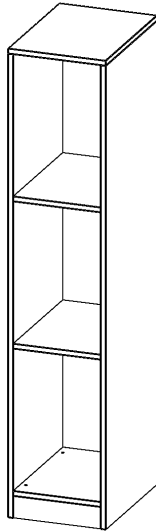

R36545KLR

PRODUKTDATENBLATT  
WWW.MOEBELWERK-NIESKY.DE

## TASCHENREGAL, 4,5 ORDNERHÖHEN - SERIE EVO180

B/H/T: 36,1X172X50 CM, 3 HOHE FÄCHER, MIT SOCKEL (81 MM)

### PRODUKTBESCHREIBUNG

Die evo180 Regale und Schränke in verschiedenen Höhen und Breiten sind ein Kernstück unseres evo180 Schrankwandprogrammes. Die Rückwand ist als Sichtrückwand ausgeführt, dementsprechend eignen sich alle evo180 Einzelregale oder Regalwände auch als Raumteiler. Der Sockel hat eine Höhe von 81 mm und ist an der Unterseite mit bodenschonenden Kunststoffgleitern ausgestattet.

### EIGENSCHAFTEN

- Regal für Schultaschen & -ranzen, 4,5 Ordnerhöhen
- große Fächer, Fachmaße B/H/T: 32,2x52,1x39 cm
- Höhe 172 cm für Standard Ordner
- Sichtrückwand, Regal mit Sockel