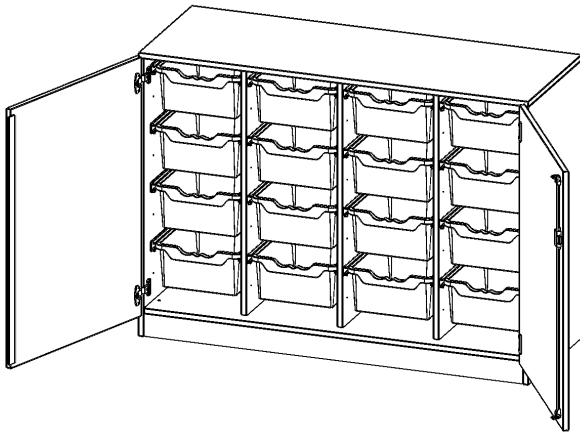

## ERGOTRAY SCHRANK, VIERREIHIG, 2,5 ORDNERHÖHEN - EVO180 SERIE

B/H/T: 138,7X100X50 CM, ZWEITEILIG, ZWEITÜRIG, MIT SOCKEL (81 MM), MIT 16 HOHEN ERGOTRAY BOXEN

### PRODUKTBESCHREIBUNG

Unsere evo180 Regale und Schränke in verschiedenen Höhen und Breiten, sind ein Kernstück unseres evo180 Schrankwandprogrammes. Die Rückwand ist als Sichrückwand ausgeführt, dementsprechend eignen sich alle evo180 Einzelregale oder Regalwände auch als Raumteiler. Der Sockel hat eine Höhe von 81 mm und ist an der Unterseite mit bodenschonenden Kunststoffgleitern ausgestattet.

Alle Schränke werden aus melaminharzbeschichteter E1-Feinspanplatte gefertigt, welche FSC zertifiziert und formaldehydfrei sind. Als Kanten verwenden wir besonders robuste 2 mm starke ABS Kanten, die unter hoher Temperatur fest verleimt werden. Bitte wählen Sie Ihr Wunschdekor aus unserer Dekorpalette aus. Die Einlegeböden sind im Raster von 32 mm verstellbar. Unsere hochwertigen Bodenträger verfügen über einen "Ausziehstop", so wird verhindert, dass Böden mit Inhalt aus dem Regal oder Schrank rutschen können. Die Türen lassen sich dank 270° öffnender Scharniere an den Korpus anlegen. Sie sind mit einem Schloss verschließbar. An den Türen befindet sich eine Staublippe.

Konfigurieren Sie Ihren Wunsch Schrank, indem Sie bei den angebotenen Varianten Ihre Auswahl treffen.

Die praktischen ErgoTray Boxen sind in verschiedenen Farben erhältlich sowie in 2 Höhen verfügbar - es gibt hohe und flache Boxen. Wir bieten im Rahmen der evo180 Serie viele Regale und Schränke mit ErgoTray Boxen an. Damit alles zusammen passt, finden Sie auch Schränke und Regale ohne Boxen - aber in den dazu passenden Breiten. Die Sideboards bis 3,5 Ordnerhöhen sind alle wahlweise mit Sockel, fahrbar oder mit stabilen Metallmöbelstellfüßen erhältlich. Die fahrbaren Sideboards verfügen über 4 Rollen, davon sind 2 feststellbar.