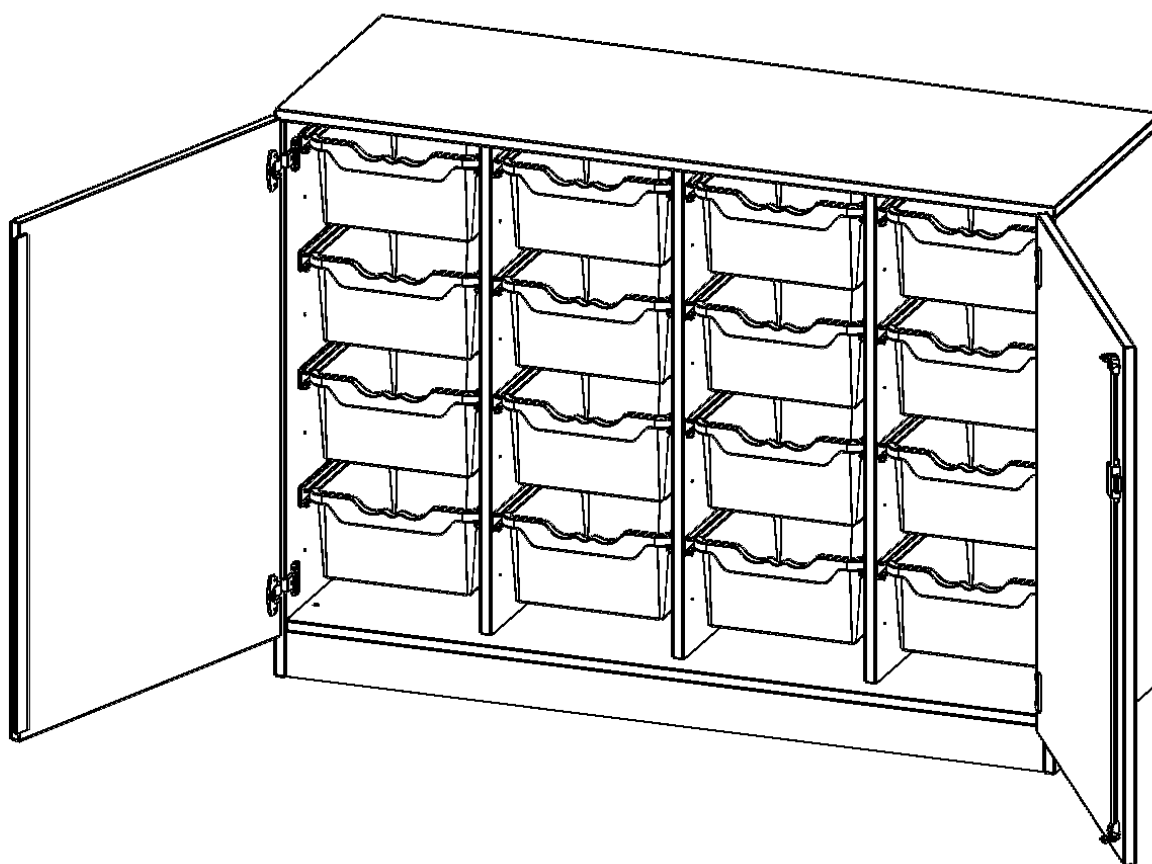

Konfigurieren Sie Ihren Wunsch Schrank, indem Sie bei den angebotenen Varianten Ihre Auswahl treffen.

Die praktischen ErgoTray Boxen sind in verschiedenen Farben erhältlich sowie in 2 Höhen verfügbar - es gibt hohe und flache Boxen. Wir bieten im Rahmen der evo180 Serie viele Regale und Schränke mit ErgoTray Boxen an. Damit alles zusammen passt, finden Sie auch Schränke und Regale ohne Boxen - aber in den dazu passenden Breiten. Die Sideboards bis 3,5 Ordnerhöhen sind alle wahlweise mit Sockel, fahrbar oder mit stabilen Metallmöbelstellfüßen erhältlich. Die fahrbaren Sideboards verfügen über 4 Rollen, davon sind 2 feststellbar.

### EIGENSCHAFTEN

- ErgoTray Schrank, 2,5 Ordnerhöhen
- mit 16 hohen ErgoTray Boxen
- Sichrückwand
- Höhe 100 cm für Standard Ordner
- mit Sockel

### Zubehör

Freistehend

|                       |   |                       |
|-----------------------|---|-----------------------|
| Artikelnummer         | E139525TG   |                       |
| Breite / Höhe / Tiefe | 1387 mm / 1000 mm / 500 mm  | 54.6" / 39.4" / 19.7" |
| Ordnerhöhen           | 2   |                       |
| Aufbewahrungsboxen    | 16  |                       |
| Montageart            | Freistehend   |                       |
| Einsatzbereich        | Krippe, Kindergarten, Grundschule, Weiterführende Schule, Büro und Objekt |                       |
| Material              | Kunststoff, Melaminplatte   |                       |
| Bauart                | Abschließbar, Mittelwand, Schubladen, Untermodul                          |                       |
| Produktlinie          | evo180  |                       |