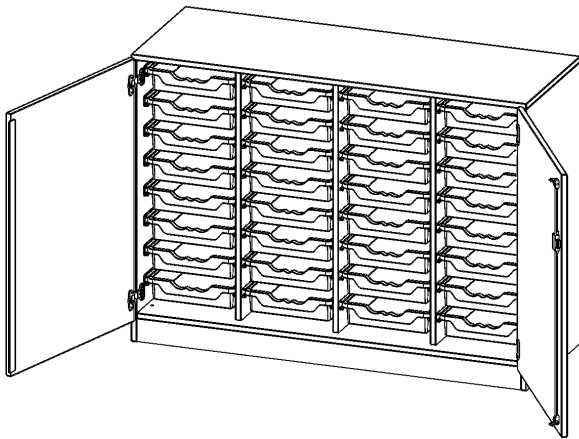

E139525TK

PRODUKTDATENBLATT
WWW.MOEBELWERK-NIESKY.DE

ERGOTRAY SCHRANK, VIERREIHIG, 2,5 ORDNERHÖHEN - EVO180 SERIE

B/H/T: 138,7X100X50 CM, ZWEITEILIG, ZWEITÜRIG, MIT SOCKEL (81 MM), MIT 32 FLACHEN ERGOTRAY BOXEN

PRODUKTBESCHREIBUNG

Unsere evo180 Regale und Schränke in verschiedenen Höhen und Breiten, sind ein Kernstück unseres evo180 Schrankwandprogrammes. Die Rückwand ist als Sichrückwand ausgeführt, dementsprechend eignen sich alle evo180 Einzelregale oder Regalwände auch als Raumteiler. Der Sockel hat eine Höhe von 81 mm und ist an der Unterseite mit bodenschonenden Kunststoffgleitern ausgestattet.

Alle Schränke werden aus melaminharzbeschichteter E1-Feinspanplatte gefertigt, welche FSC zertifiziert und formaldehydfrei sind. Als Kanten verwenden wir besonders robuste 2 mm starke ABS Kanten, die unter hoher Temperatur fest verleimt werden. Bitte wählen Sie Ihr Wunschdekor aus unserer Dekorpalette aus. Die Einlegeböden sind im Raster von 32 mm verstellbar. Unsere hochwertigen Bodenträger verfügen über einen "Ausziehstop", so wird verhindert, dass Böden mit Inhalt aus dem Regal oder Schrank rutschen können. Die Türen lassen sich dank 270° öffnender Scharniere an den Korpus anlegen. Sie sind mit einem Schloss verschließbar. An den Türen befindet sich eine Staublippe.

Konfigurieren Sie Ihren Wunsch Schrank, indem Sie bei den angebotenen Varianten Ihre Auswahl treffen.

Die praktischen ErgoTray Boxen sind in verschiedenen Farben erhältlich sowie in 2 Höhen verfügbar - es gibt hohe und flache Boxen. Wir bieten im Rahmen der evo180 Serie viele Regale und Schränke mit ErgoTray Boxen an. Damit alles zusammen passt, finden Sie auch Schränke und Regale ohne Boxen - aber in den dazu passenden Breiten. Die Sideboards bis 3,5 Ordnerhöhen sind alle wahlweise mit Sockel, fahrbar oder mit stabilen Metallmöbelstellfüßen erhältlich. Die fahrbaren Sideboards verfügen über 4 Rollen, davon sind 2 feststellbar.