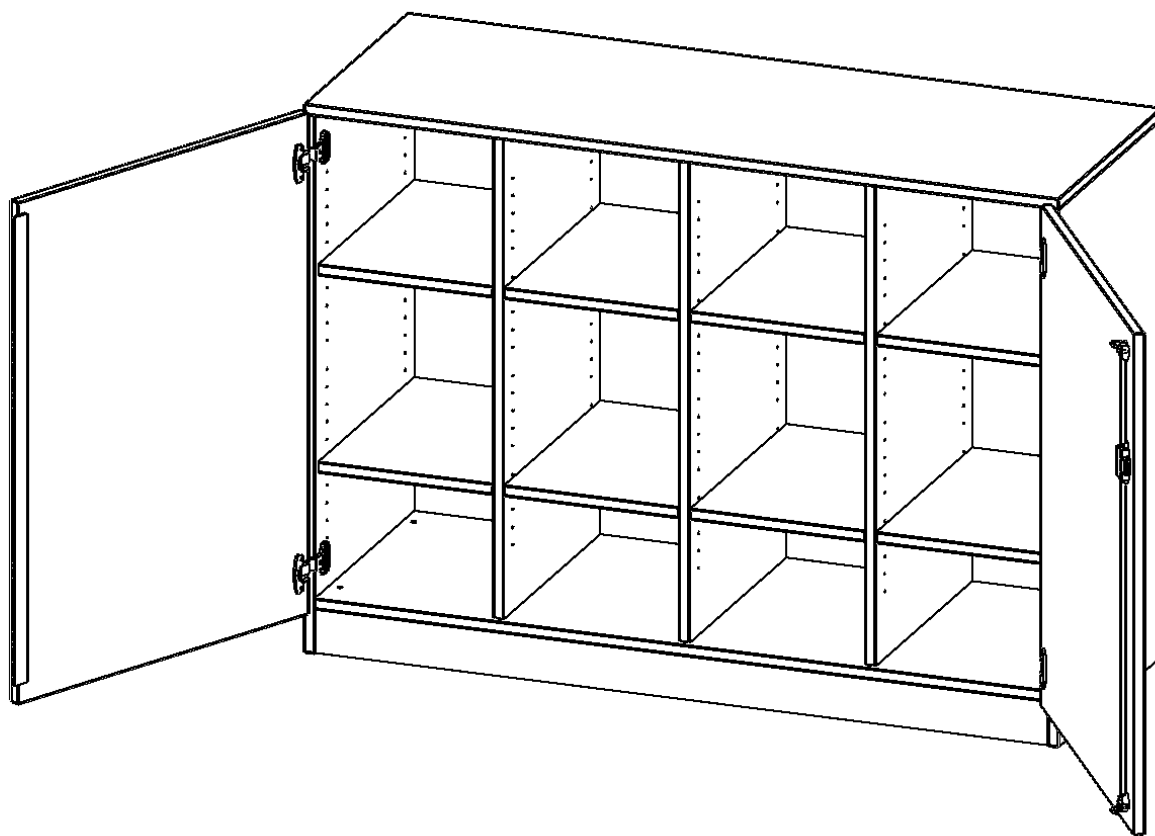

Artikelnummer	E139525TMMM	
Breite / Höhe / Tiefe	1387 mm / 1000 mm / 500 mm	54.6" / 39.4" / 19.7"
Ordnerhöhen	2	
Einlegeböden	8	
Fächer	12	
Montageart	Freistehend	
Einsatzbereich	Krippe, Kindergarten, Grundschule, Weiterführende Schule, Büro und Objekt	
Material	Kunststoff, Melaminplatte	
Bauart	Abschließbar, Mittelwand, Schubladen, Untermodul	
Produktlinie	evo180	

Möbelwerk Niesky GmbH
Neuhofer Straße 4-6
02906 Niesky
Deutschland

T +49 3588 2537-0
F +49 3588 2537-30
E info@moebelwerk-niesky.de
www.moebelwerk-niesky.de

© Copyright by Möbelwerk Niesky GmbH

02.04.2026
Seite 2/2