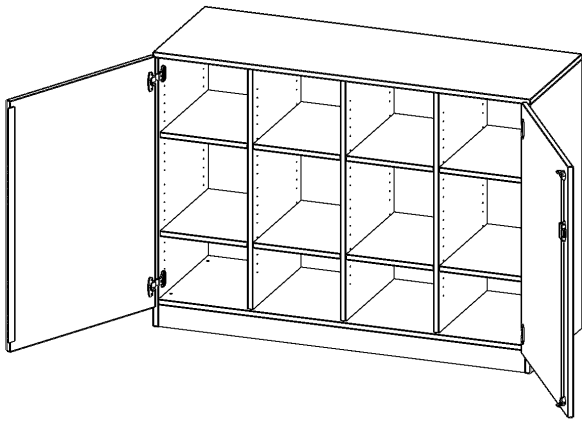

## SCHRANK, VIERREIHIG, 2 ORDNERHÖHEN - EVO180 SERIE

B/H/T: 138,7X100X50 CM (2,5 ORDNERHÖHEN!), ZWEITEILIG, ZWEITÜRIG, MIT SOCKEL (81 MM), OHNE BOXEN

### PRODUKTBESCHREIBUNG

Unsere evo180 Regale und Schränke in verschiedenen Höhen und Breiten, sind ein Kernstück unseres evo180 Schrankwandprogrammes. Die Rückwand ist als Sichtrückwand ausgeführt, dementsprechend eignen sich alle evo180 Einzelregale oder Regalwände auch als Raumteiler. Der Sockel hat eine Höhe von 81 mm und ist an der Unterseite mit bodenschonenden Kunststoffgleitern ausgestattet.

Konfigurieren Sie Ihren Wunsch Schrank, indem Sie bei den angebotenen Varianten Ihre Auswahl treffen. Wir bieten im Rahmen der evo180 Serie viele Regale und Schränke mit ErgoTray Boxen an. Damit alles zusammen passt, finden Sie auch Schränke und Regale ohne Boxen - aber in den dazu passenden Breiten. Die Sideboards bis 3,5 Ordnerhöhen sind alle wahlweise mit Sockel, fahrbar oder mit stabilen Metallmöbelstellfüßen erhältlich. Die fahrbaren Sideboards verfügen über 4 Rollen, davon sind 2 feststellbar.

### EIGENSCHAFTEN

- ErgoTray Schrank, 2,5 Ordnerhöhen
- ohne Boxen, 12 offene Fächer
- Sichtrückwand
- Höhe 100 cm für Standard Ordner
- mit Sockel