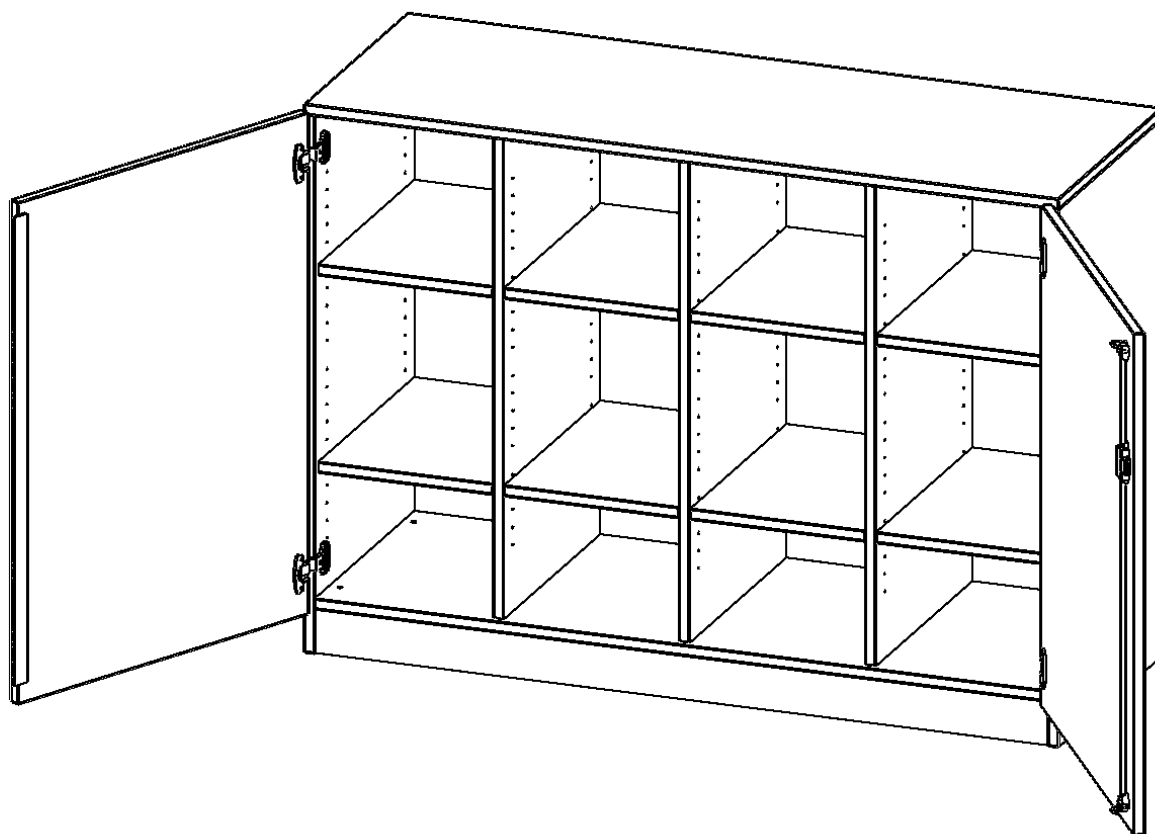

E139525TMMM

PRODUKTDATENBLATT
WWW.MOEBELWERK-NIESKY.DE

SCHRANK, VIERREIHIG, 2 ORDNERHÖHEN - EVO180 SERIE

B/H/T: 138,7X100X50 CM (2,5 ORDNERHÖHEN!), ZWEITEILIG, ZWEITÜRIG, MIT SOCKEL (81 MM), OHNE BOXEN

PRODUKTBESCHREIBUNG

Unsere evo180 Regale und Schränke in verschiedenen Höhen und Breiten, sind ein Kernstück unseres evo180 Schrankwandprogrammes. Die Rückwand ist als Sichtrückwand ausgeführt, dementsprechend eignen sich alle evo180 Einzelregale oder Regalwände auch als Raumteiler. Der Sockel hat eine Höhe von 81 mm und ist an der Unterseite mit bodenschonenden Kunststoffgleitern ausgestattet.

Konfigurieren Sie Ihren Wunsch Schrank, indem Sie bei den angebotenen Varianten Ihre Auswahl treffen. Wir bieten im Rahmen der evo180 Serie viele Regale und Schränke mit ErgoTray Boxen an. Damit alles zusammen passt, finden Sie auch Schränke und Regale ohne Boxen - aber in den dazu passenden Breiten. Die Sideboards bis 3,5 Ordnerhöhen sind alle wahlweise mit Sockel, fahrbar oder mit stabilen Metallmöbelstellfüßen erhältlich. Die fahrbaren Sideboards verfügen über 4 Rollen, davon sind 2 feststellbar.

EIGENSCHAFTEN

- ErgoTray Schrank, 2,5 Ordnerhöhen
- ohne Boxen, 12 offene Fächer
- Sichtrückwand
- Höhe 100 cm für Standard Ordner
- mit Sockel

Zubehör

Freistehend

Artikelnummer	E139525TMMM	
Breite / Höhe / Tiefe	1387 mm / 1000 mm / 500 mm	54.6" / 39.4" / 19.7"
Ordnerhöhen	2	
Einlegeböden	8	
Fächer	12	
Montageart	Freistehend	
Einsatzbereich	Krippe, Kindergarten, Grundschule, Weiterführende Schule, Büro und Objekt	
Material	Kunststoff, Melaminplatte	
Bauart	Abschließbar, Mittelwand, Schubladen, Untermodul	
Produktlinie	evo180	