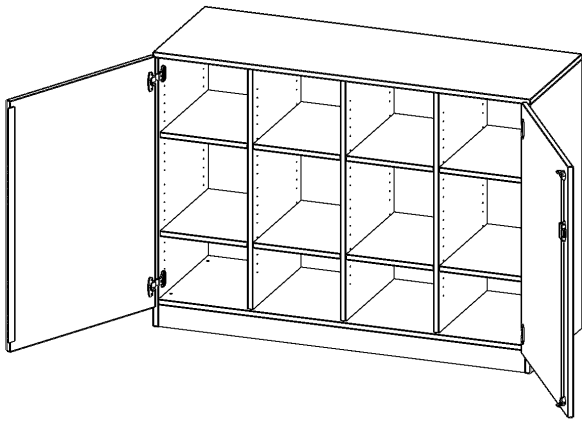

E139525TMMM

PRODUKTDATENBLATT
WWW.MOEBELWERK-NIESKY.DE

SCHRANK, VIERREIHIG, 2 ORDNERHÖHEN - EVO180 SERIE

B/H/T: 138,7X100X50 CM (2,5 ORDNERHÖHEN!), ZWEITEILIG, ZWEITÜRIG, MIT SOCKEL (81 MM), OHNE BOXEN

PRODUKTBESCHREIBUNG

Unsere evo180 Regale und Schränke in verschiedenen Höhen und Breiten, sind ein Kernstück unseres evo180 Schrankwandprogrammes. Die Rückwand ist als Sichtrückwand ausgeführt, dementsprechend eignen sich alle evo180 Einzelregale oder Regalwände auch als Raumteiler. Der Sockel hat eine Höhe von 81 mm und ist an der Unterseite mit bodenschonenden Kunststoffgleitern ausgestattet.

Alle Schränke werden aus melaminharzbeschichteter E1-Feinspanplatte gefertigt, welche FSC zertifiziert und formaldehydfrei sind. Als Kanten verwenden wir besonders robuste 2 mm starke ABS Kanten, die unter hoher Temperatur fest verleimt werden. Bitte wählen Sie Ihr Wunschdekor aus unserer Dekorpalette aus. Die Einlegeböden sind im Raster von 32 mm verstellbar. Unsere hochwertigen Bodenträger verfügen über einen "Ausziehstop", so wird verhindert, dass Böden mit Inhalt aus dem Regal oder Schrank rutschen können. Die Türen lassen sich dank 270° öffnender Scharniere an den Korpus anlegen. Sie sind mit einem Schloss verschließbar. An den Türen befindet sich eine Staublippe.

Konfigurieren Sie Ihren Wunsch Schrank, indem Sie bei den angebotenen Varianten Ihre Auswahl treffen. Wir bieten im Rahmen der evo180 Serie viele Regale und Schränke mit ErgoTray Boxen an. Damit alles zusammen passt, finden Sie auch Schränke und Regale ohne Boxen - aber in den dazu passenden Breiten. Die Sideboards bis 3,5 Ordnerhöhen sind alle wahlweise mit Sockel, fahrbar oder mit stabilen Metallmöbelstellfüßen erhältlich. Die fahrbaren Sideboards verfügen über 4 Rollen, davon sind 2 feststellbar.