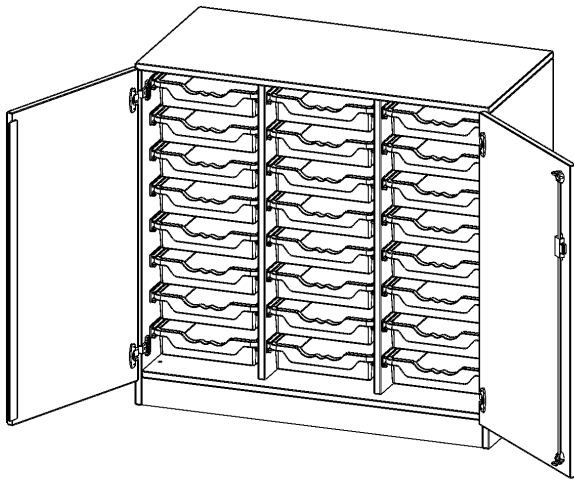

E105525TK

PRODUKTDATENBLATT
WWW.MOEBELWERK-NIESKY.DE

ERGOTRAY SCHRANK, DREIREIHIG, 2,5 ORDNERHÖHEN - EVO180 SERIE

B/H/T: 104,5X100X50 CM, ZWEITÜRIG, MIT SOCKEL (81 MM), MIT 24 FLACHEN ERGOTRAY BOXEN

PRODUKTBESCHREIBUNG

Unsere evo180 Regale und Schränke in verschiedenen Höhen und Breiten, sind ein Kernstück unseres evo180 Schrankwandprogrammes. Die Rückwand ist als Sichrückwand ausgeführt, dementsprechend eignen sich alle evo180 Einzelregale oder Regalwände auch als Raumteiler. Der Sockel hat eine Höhe von 81 mm und ist an der Unterseite mit bodenschonenden Kunststoffgleitern ausgestattet.

Alle Schränke werden aus melaminharzbeschichteter E1-Feinspanplatte gefertigt, welche FSC zertifiziert und formaldehydfrei sind. Als Kanten verwenden wir besonders robuste 2 mm starke ABS Kanten, die unter hoher Temperatur fest verleimt werden. Bitte wählen Sie Ihr Wunschdekor aus unserer Dekorpalette aus. Die Einlegeböden sind im Raster von 32 mm verstellbar. Unsere hochwertigen Bodenträger verfügen über einen "Ausziehstop", so wird verhindert, dass Böden mit Inhalt aus dem Regal oder Schrank rutschen können. Die Türen lassen sich dank 270° öffnender Scharniere an den Korpus anlegen. Sie sind mit einem Schloss verschließbar. An den Türen befindet sich eine Staublippe.

Konfigurieren Sie Ihren Wunsch Schrank, indem Sie bei den angebotenen Varianten Ihre Auswahl treffen.

Die praktischen ErgoTray Boxen sind in verschiedenen Farben erhältlich sowie in 2 Höhen verfügbar - es gibt hohe und flache Boxen. Wir bieten im Rahmen der evo180 Serie viele Regale und Schränke mit ErgoTray Boxen an. Damit alles zusammen passt, finden Sie auch Schränke und Regale ohne Boxen - aber in den dazu passenden Breiten. Die Sideboards bis 3,5 Ordnerhöhen sind alle wahlweise mit Sockel, fahrbar oder mit stabilen Metallmöbelstellfüßen erhältlich. Die fahrbaren Sideboards verfügen über 4 Rollen, davon sind 2 feststellbar.