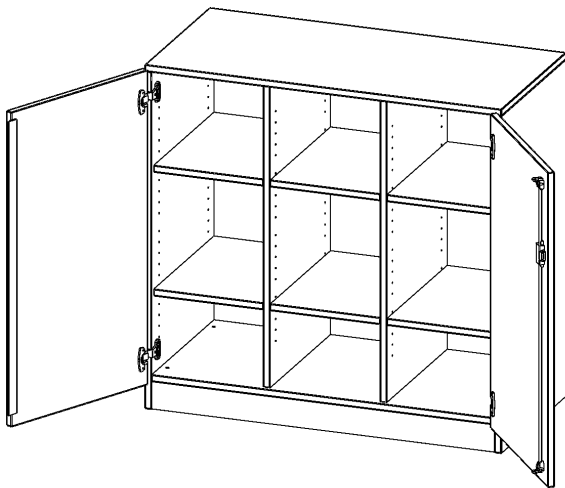

## SCHRANK, DREIREIHIG, 2 ORDNERHÖHEN - EVO180 SERIE

B/H/T: 104,5X100X50 CM (2,5 ORDNERHÖHEN!), ZWEITÜRIG, MIT SOCKEL (81 MM), OHNE BOXEN

### PRODUKTBESCHREIBUNG

Unsere Sichtrückwand ausgeführt, dementsprechend eignen sich alle evo180 Einzelregale oder Regalwände auch als Raumteiler. Der Sockel hat eine Höhe von 81 mm und ist an der Unterseite mit bodenschonenden Kunststoffgleitern ausgestattet.

Konfigurieren Sie Ihren Wunsch Schrank, indem Sie bei den angebotenen Varianten Ihre Auswahl treffen. Wir bieten im Rahmen der evo180 Serie viele Regale und Schränke mit ErgoTray Boxen an. Damit alles zusammen passt, finden Sie auch Schränke und Regale ohne Boxen - aber in den dazu passenden Breiten. Die Sideboards bis 3,5 Ordnerhöhen sind alle wahlweise mit Sockel, fahrbar oder mit stabilen Metallmöbelstellfüßen erhältlich. Die fahrbaren Sideboards verfügen über 4 Rollen, davon sind 2 feststellbar.

### EIGENSCHAFTEN

- ErgoTray Schrank, 2,5 Ordnerhöhen
- ohne Boxen, 9 offene Fächer
- Sichtrückwand
- Höhe 100 cm für Standard Ordner
- mit Sockel