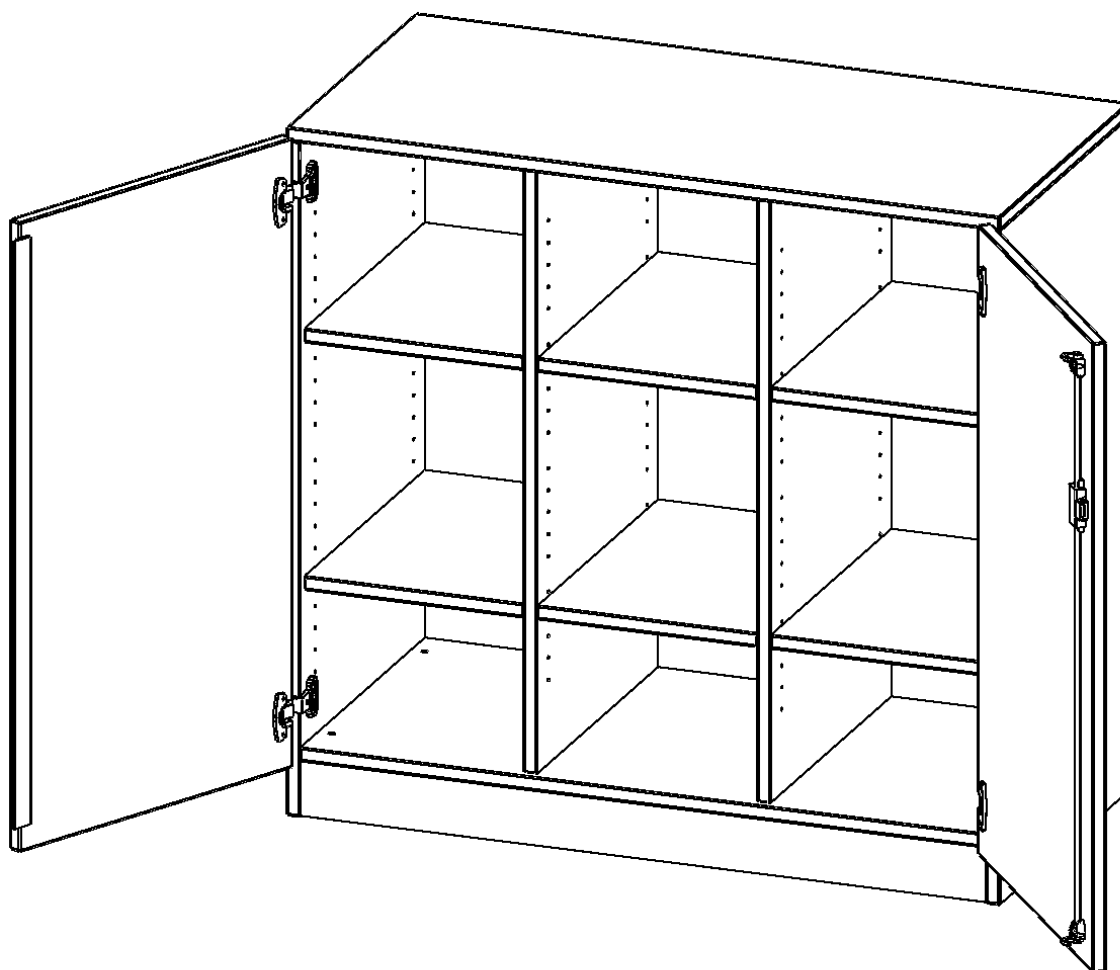

Artikelnummer	E105525TMM	
Breite / Höhe / Tiefe	1045 mm / 1000 mm / 500 mm	41.1" / 39.4" / 19.7"
Ordnerhöhen	2	
Einlegeböden	6	
Fächer	9	
Montageart	Freistehend	
Einsatzbereich	Krippe, Kindergarten, Grundschule, Weiterführende Schule, Büro und Objekt	
Material	Kunststoff, Melaminplatte	
Bauart	Abschließbar, Mittelwand, Schubladen, Untermodul	
Produktlinie	evo180	

Möbelwerk Niesky GmbH
Neuhofer Straße 4-6
02906 Niesky
Deutschland

T +49 3588 2537-0
F +49 3588 2537-30
E info@moebelwerk-niesky.de
www.moebelwerk-niesky.de

© Copyright by Möbelwerk Niesky GmbH

02.04.2026
Seite 2/2