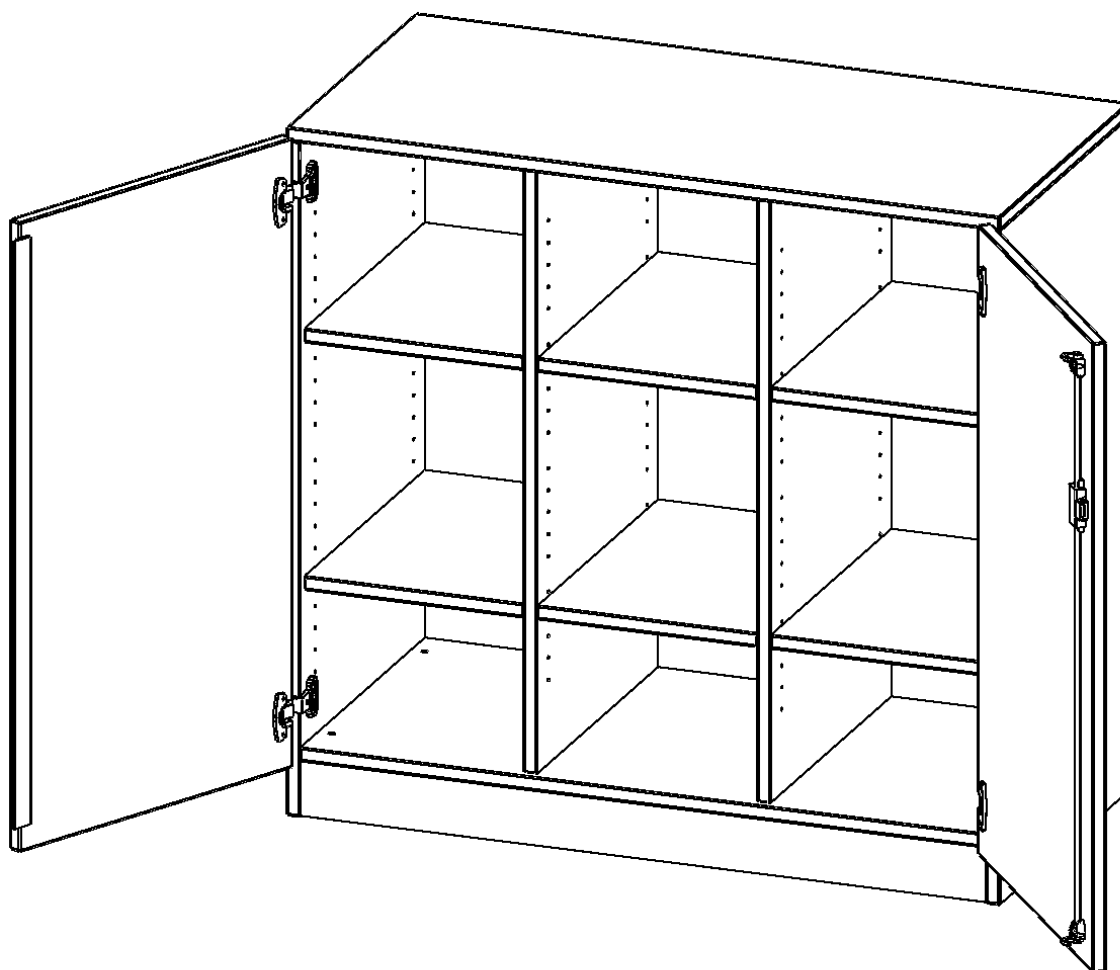

E105525TMM

PRODUKTDATENBLATT
WWW.MOEBELWERK-NIESKY.DE

SCHRANK, DREIREIHIG, 2 ORDNERHÖHEN - EVO180 SERIE

B/H/T: 104,5X100X50 CM (2,5 ORDNERHÖHEN!), ZWEITÜRIG, MIT SOCKEL (81 MM), OHNE BOXEN

PRODUKTBESCHREIBUNG

Unsere Sichtrückwand ausgeführt, dementsprechend eignen sich alle evo180 Einzelregale oder Regalwände auch als Raumteiler. Der Sockel hat eine Höhe von 81 mm und ist an der Unterseite mit bodenschonenden Kunststoffgleitern ausgestattet.

Konfigurieren Sie Ihren Wunsch Schrank, indem Sie bei den angebotenen Varianten Ihre Auswahl treffen. Wir bieten im Rahmen der evo180 Serie viele Regale und Schränke mit ErgoTray Boxen an. Damit alles zusammen passt, finden Sie auch Schränke und Regale ohne Boxen - aber in den dazu passenden Breiten. Die Sideboards bis 3,5 Ordnerhöhen sind alle wahlweise mit Sockel, fahrbar oder mit stabilen Metallmöbelstellfüßen erhältlich. Die fahrbaren Sideboards verfügen über 4 Rollen, davon sind 2 feststellbar.

EIGENSCHAFTEN

- ErgoTray Schrank, 2,5 Ordnerhöhen
- ohne Boxen, 9 offene Fächer
- Sichtrückwand
- Höhe 100 cm für Standard Ordner
- mit Sockel

Zubehör

Freistehend

Artikelnummer	E105525TMM	
Breite / Höhe / Tiefe	1045 mm / 1000 mm / 500 mm	41.1" / 39.4" / 19.7"
Ordnerhöhen	2	
Einlegeböden	6	
Fächer	9	
Montageart	Freistehend	
Einsatzbereich	Krippe, Kindergarten, Grundschule, Weiterführende Schule, Büro und Objekt	
Material	Kunststoff, Melaminplatte	
Bauart	Abschließbar, Mittelwand, Schubladen, Untermodul	
Produktlinie	evo180	