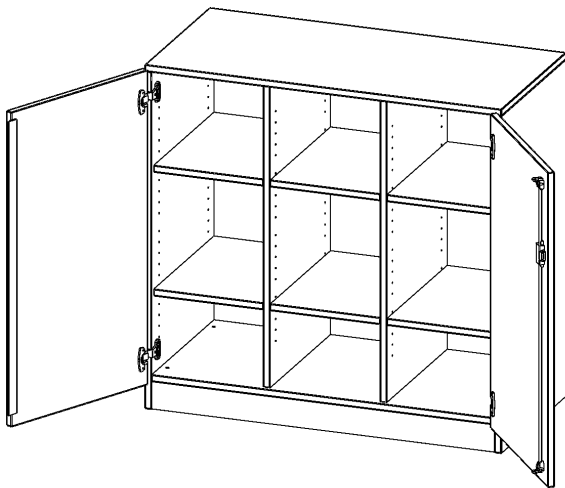

E105525TMM

PRODUKTDATENBLATT
WWW.MOEBELWERK-NIESKY.DE

SCHRANK, DREIREIHIG, 2 ORDNERHÖHEN - EVO180 SERIE

B/H/T: 104,5X100X50 CM (2,5 ORDNERHÖHEN!), ZWEITÜRIG, MIT SOCKEL (81 MM), OHNE BOXEN

PRODUKTBESCHREIBUNG

Unsere Sichtrückwand ausgeführt, dementsprechend eignen sich alle evo180 Einzelregale oder Regalwände auch als Raumteiler. Der Sockel hat eine Höhe von 81 mm und ist an der Unterseite mit bodenschonenden Kunststoffgleitern ausgestattet.

Alle Schränke werden aus melaminharzbeschichteter E1-Feinspanplatte gefertigt, welche FSC zertifiziert und formaldehydfrei sind. Als Kanten verwenden wir besonders robuste 2 mm starke ABS Kanten, die unter hoher Temperatur fest verleimt werden. Bitte wählen Sie Ihr Wunschdekor aus unserer Dekorpalette aus. Die Einlegeböden sind im Raster von 32 mm verstellbar. Unsere hochwertigen Bodenträger verfügen über einen "Ausziehstop", so wird verhindert, dass Böden mit Inhalt aus dem Regal oder Schrank rutschen können. Die Türen lassen sich dank 270° öffnender Scharniere an den Korpus anlegen. Sie sind mit einem Schloss verschließbar. An den Türen befindet sich eine Staublippe.

Konfigurieren Sie Ihren Wunsch Schrank, indem Sie bei den angebotenen Varianten Ihre Auswahl treffen. Wir bieten im Rahmen der evo180 Serie viele Regale und Schränke mit ErgoTray Boxen an. Damit alles zusammen passt, finden Sie auch Schränke und Regale ohne Boxen - aber in den dazu passenden Breiten. Die Sideboards bis 3,5 Ordnerhöhen sind alle wahlweise mit Sockel, fahrbar oder mit stabilen Metallmöbelstellfüßen erhältlich. Die fahrbaren Sideboards verfügen über 4 Rollen, davon sind 2 feststellbar.