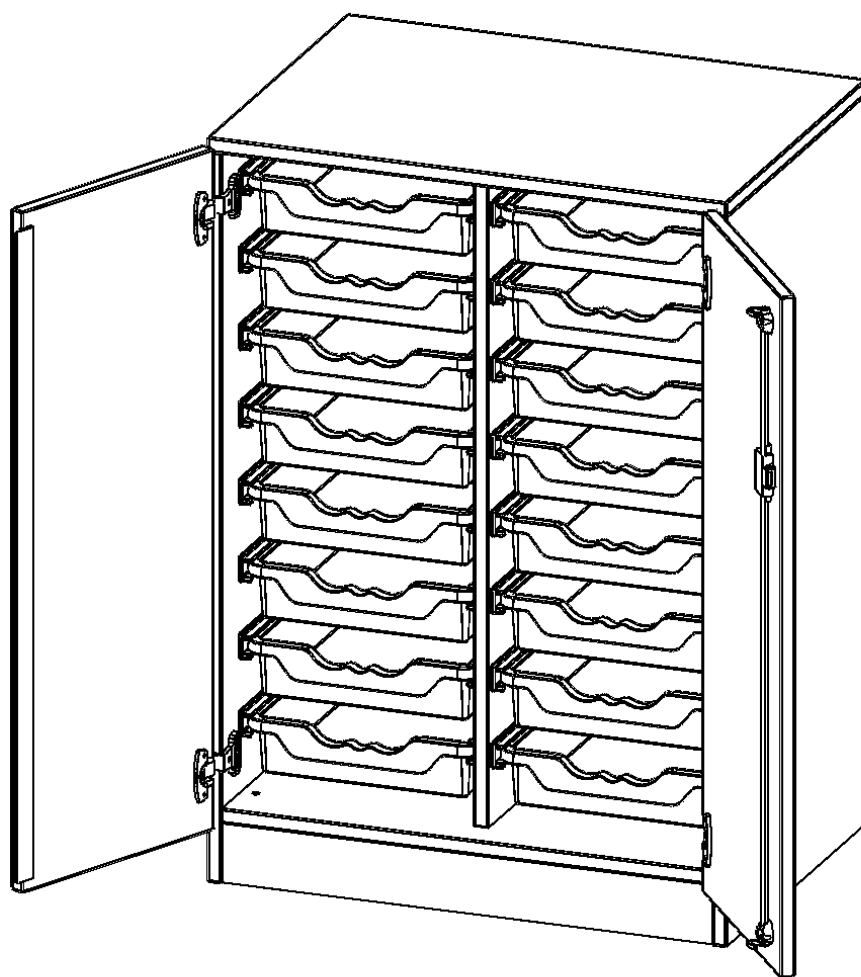

E70525TK

PRODUKTDATENBLATT
WWW.MOEBELWERK-NIESKY.DE

ERGOTRAY SCHRANK, ZWEIREIHIG, 2,5 ORDNERHÖHEN - EVO180 SERIE

B/H/T: 70,3X100X50 CM, ZWEITÜRIG, MIT SOCKEL (81 MM), MIT 16 FLACHEN ERGOTRAY BOXEN

PRODUKTBESCHREIBUNG

Unsere evo180 Regale und Schränke in verschiedenen Höhen und Breiten, sind ein Kernstück unseres evo180 Schrankwandprogrammes. Die Rückwand ist als Sichrückwand ausgeführt, dementsprechend eignen sich alle evo180 Einzelschränke oder Schrankwände auch als Raumteiler.

Die praktischen ErgoTray Boxen sind in verschiedenen Farben erhältlich sowie in 2 Höhen verfügbar - es gibt hohe und flache Boxen. Wir bieten im Rahmen der evo180 Serie viele Regale und Schränke mit ErgoTray Boxen an. Damit alles zusammen passt, finden Sie auch Schränke und Regale ohne Boxen - aber in den dazu passenden Breiten. Die Sideboards bis 3,5 Ordnerhöhen sind alle wahlweise mit Sockel, fahrbar oder mit stabilen Metallmöbelstellfüßen erhältlich. Die fahrbaren Sideboards verfügen über 4 Rollen, davon sind 2 feststellbar.

Zubehör

EIGENSCHAFTEN

- ErgoTray Schrank, 2,5 Ordnerhöhen
- mit 16 flachen ErgoTray Boxen
- Sichrückwand
- Höhe 100 cm für Standard Ordner
- mit Sockel

Freistehend

Artikelnummer	E70525TK	
Breite / Höhe / Tiefe	703 mm / 1000 mm / 500 mm	27.7" / 39.4" / 19.7"
Ordnerhöhen	2	
Aufbewahrungsboxen	16	
Montageart	Freistehend	
Einsatzbereich	Krippe, Kindergarten, Grundschule, Weiterführende Schule, Büro und Objekt	
Material	Kunststoff, Melaminplatte	
Bauart	Abschließbar, Mittelwand, Schubladen, Untermodul	
Produktlinie	evo180	