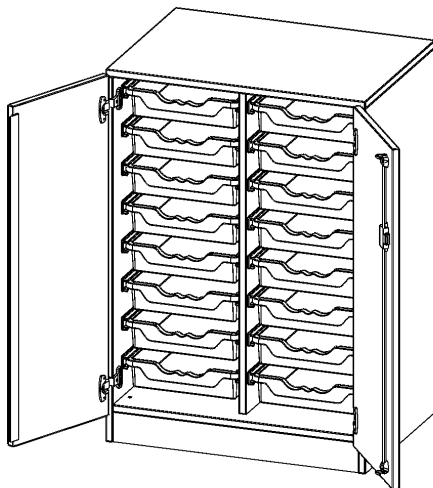

E70525TK

PRODUKTDATENBLATT
WWW.MOEBELWERK-NIESKY.DE

ERGOTRAY SCHRANK, ZWEIREIHIG, 2,5 ORDNERHÖHEN - EVO180 SERIE

B/H/T: 70,3X100X50 CM, ZWEITÜRIG, MIT SOCKEL (81 MM), MIT 16 FLACHEN ERGOTRAY BOXEN

PRODUKTBESCHREIBUNG

Unsere evo180 Regale und Schränke in verschiedenen Höhen und Breiten, sind ein Kernstück unseres evo180 Schrankwandprogrammes. Die Rückwand ist als Sichrückwand ausgeführt, dementsprechend eignen sich alle evo180 Einzelschränke oder Schrankwände auch als Raumteiler.

Die praktischen ErgoTray Boxen sind in verschiedenen Farben erhältlich sowie in 2 Höhen verfügbar - es gibt hohe und flache Boxen. Wir bieten im Rahmen der evo180 Serie viele Regale und Schränke mit ErgoTray Boxen an. Damit alles zusammen passt, finden Sie auch Schränke und Regale ohne Boxen - aber in den dazu passenden Breiten. Die Sideboards bis 3,5 Ordnerhöhen sind alle wahlweise mit Sockel, fahrbar oder mit stabilen Metallmöbelstellfüßen erhältlich. Die fahrbaren Sideboards verfügen über 4 Rollen, davon sind 2 feststellbar.

Zubehör

EIGENSCHAFTEN

- ErgoTray Schrank, 2,5 Ordnerhöhen
- mit 16 flachen ErgoTray Boxen
- Sichrückwand
- Höhe 100 cm für Standard Ordner
- mit Sockel

Freistehend

Artikelnummer	E70525TK	
Breite / Höhe / Tiefe	703 mm / 1000 mm / 500 mm	27.7" / 39.4" / 19.7"
Ordnerhöhen	2	
Aufbewahrungsboxen	16	
Montageart	Freistehend	
Einsatzbereich	Krippe, Kindergarten, Grundschule, Weiterführende Schule, Büro und Objekt	
Material	Kunststoff, Melaminplatte	
Bauart	Abschließbar, Mittelwand, Schubladen, Untermodul	
Produktlinie	evo180	