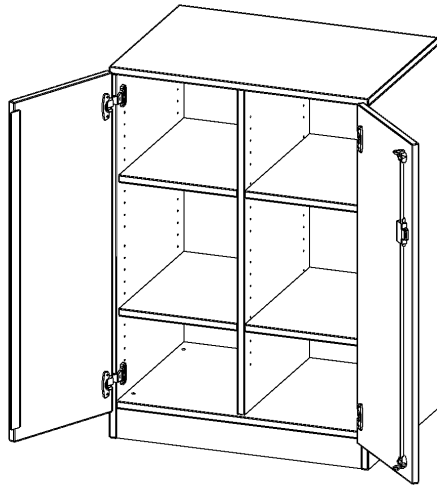

E70525TM

PRODUKTDATENBLATT
WWW.MOEBELWERK-NIESKY.DE

SCHRANK, ZWEIREIHIG, 2 ORDNERHÖHEN - EVO180 SERIE

B/H/T: 70,3X100X50 CM (2,5 ORDNERHÖHEN!), ZWEITÜRIG, MIT SOCKEL (81 MM), OHNE BOXEN

PRODUKTBESCHREIBUNG

Unsere evo180 Regale und Schränke in verschiedenen Höhen und Breiten, sind ein Kernstück unseres evo180 Schrankwandprogrammes. Die Rückwand ist als Sichtrückwand ausgeführt, dementsprechend eignen sich alle evo180 Einzelregale oder Regalwände auch als Raumteiler. Der Sockel hat eine Höhe von 81 mm und ist an der Unterseite mit bodenschonenden Kunststoffgleitern ausgestattet.

Alle Schränke werden aus melaminharzbeschichteter E1-Feinspanplatte gefertigt, welche FSC zertifiziert und formaldehydfrei sind. Als Kanten verwenden wir besonders robuste 2 mm starke ABS Kanten, die unter hoher Temperatur fest verleimt werden. Bitte wählen Sie Ihr Wunschdekor aus unserer Dekorpalette aus. Die Einlegeböden sind im Raster von 32 mm verstellbar. Unsere hochwertigen Bodenträger verfügen über einen "Ausziehstop", so wird verhindert, dass Böden mit Inhalt aus dem Regal oder Schrank rutschen können. Die Türen lassen sich dank 270° öffnender Scharniere an den Korpus anlegen. Sie sind mit einem Schloss verschließbar. An den Türen befindet sich eine Staublippe.

Konfigurieren Sie Ihren Wunsch Schrank, indem Sie bei den angebotenen Varianten Ihre Auswahl treffen. Wir bieten im Rahmen der evo180 Serie viele Regale und Schränke mit ErgoTray Boxen an. Damit alles zusammen passt, finden Sie auch Schränke und Regale ohne Boxen - aber in den dazu passenden Breiten. Die Sideboards bis 3,5 Ordnerhöhen sind alle wahlweise mit Sockel, fahrbar oder mit stabilen Metallmöbelstellfüßen erhältlich. Die fahrbaren Sideboards verfügen über 4 Rollen, davon sind 2 feststellbar.