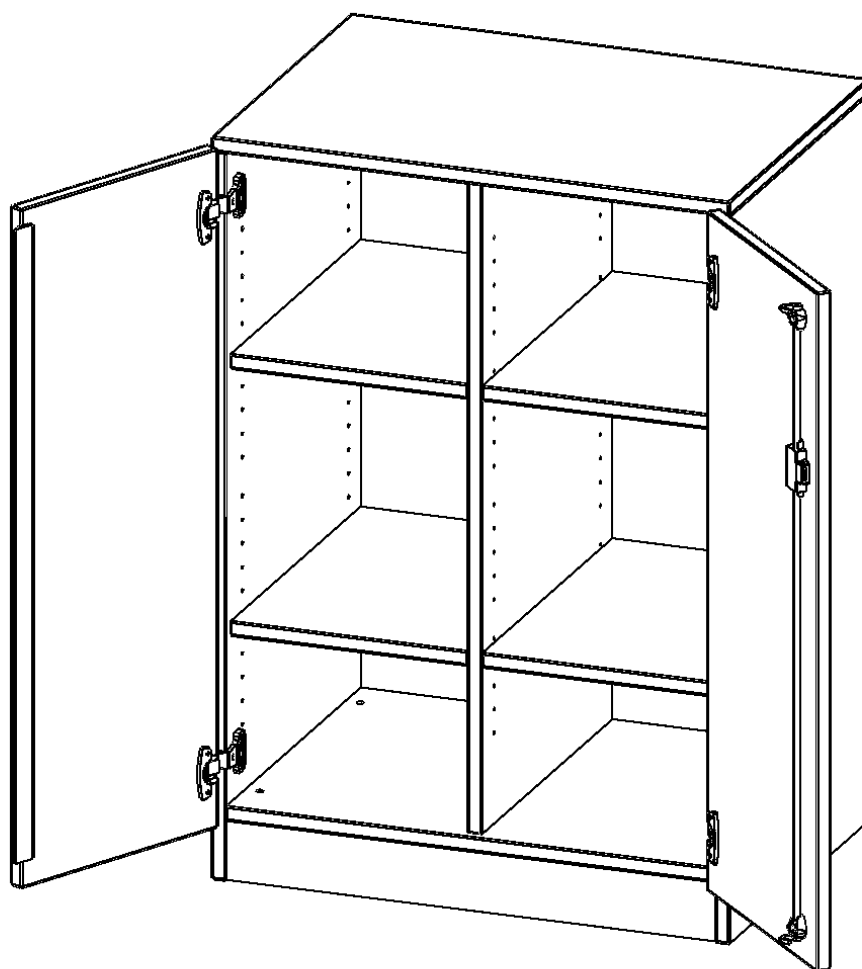

Unsere evo180 Regale und Schränke in verschiedenen Höhen und Breiten, sind ein Kernstück unseres evo180 Schrankwandprogrammes. Die Rückwand ist als Sichtrückwand ausgeführt, dementsprechend eignen sich alle evo180 Einzelregale oder Regalwände auch als Raumteiler. Der Sockel hat eine Höhe von 81 mm und ist an der Unterseite mit bodenschonenden Kunststoffgleitern ausgestattet.

Konfigurieren Sie Ihren Wunsch Schrank, indem Sie bei den angebotenen Varianten Ihre Auswahl treffen. Wir bieten im Rahmen der evo180 Serie viele Regale und Schränke mit ErgoTray Boxen an. Damit alles zusammen passt, finden Sie auch Schränke und Regale ohne Boxen - aber in den dazu passenden Breiten. Die Sideboards bis 3,5 Ordnerhöhen sind alle wahlweise mit Sockel, fahrbar oder mit stabilen Metallmöbelstellfüßen erhältlich. Die fahrbaren Sideboards verfügen über 4 Rollen, davon sind 2 feststellbar.

EIGENSCHAFTEN

- ErgoTray Schrank, 2,5 Ordnerhöhen
- ohne Boxen, 6 offene Fächer
- Sichtrückwand
- Höhe 100 cm für Standard Ordner
- mit Sockel

Zubehör

Freistehend

Artikelnummer	E70525TM	
Breite / Höhe / Tiefe	703 mm / 1000 mm / 500 mm	27.7" / 39.4" / 19.7"
Ordnerhöhen	2	
Einlegeböden	4	
Fächer	6	
Montageart	Freistehend	
Einsatzbereich	Krippe, Kindergarten, Grundschule, Weiterführende Schule, Büro und Objekt	
Material	Kunststoff, Melaminplatte	
Bauart	Abschließbar, Mittelwand, Schubladen, Untermodul	
Produktlinie	evo180	