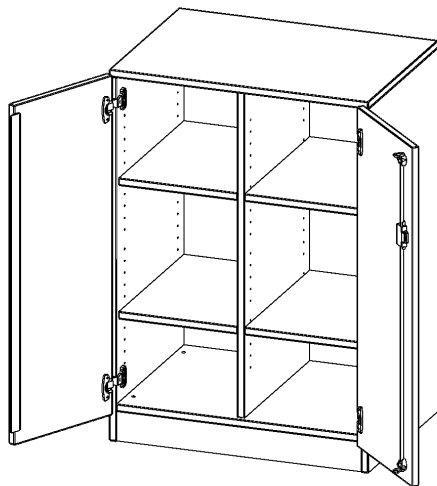

E70525TM

PRODUKTDATENBLATT
WWW.MOEBELWERK-NIESKY.DE

SCHRANK, ZWEIREIHIG, 2 ORDNERHÖHEN - EVO180 SERIE

B/H/T: 70,3X100X50 CM (2,5 ORDNERHÖHEN!), ZWEITÜRIG, MIT SOCKEL (81 MM), OHNE BOXEN

PRODUKTBESCHREIBUNG

Unsere evo180 Regale und Schränke in verschiedenen Höhen und Breiten, sind ein Kernstück unseres evo180 Schrankwandprogrammes. Die Rückwand ist als Sichrückwand ausgeführt, dementsprechend eignen sich alle evo180 Einzelregale oder Regalwände auch als Raumteiler. Der Sockel hat eine Höhe von 81 mm und ist an der Unterseite mit bodenschonenden Kunststoffgleitern ausgestattet.

Alle Schränke werden aus melaminharzbeschichteter E1-Feinspanplatte gefertigt, welche FSC zertifiziert und formaldehydfrei sind. Als Kanten verwenden wir besonders robuste 2 mm starke ABS Kanten, die unter hoher Temperatur fest verleimt werden. Bitte wählen Sie Ihr Wunschdekor aus unserer Dekorpalette aus. Die Einlegeböden sind im Raster von 32 mm verstellbar. Unsere hochwertigen Bodenträger verfügen über einen "Ausziehstop", so wird verhindert, dass Böden mit Inhalt aus dem Regal oder Schrank rutschen können. Die Türen lassen sich dank 270° öffnender Scharniere an den Korpus anlegen. Sie sind mit einem Schloss verschließbar. An den Türen befindet sich eine Staublippe.

EIGENSCHAFTEN

- ErgoTray Schrank, 2,5 Ordnerhöhen
- ohne Boxen, 6 offene Fächer
- Sichrückwand
- Höhe 100 cm für Standard Ordner
- mit Sockel

Zubehör

Freistehend

Artikelnummer	E70525TM	
Breite / Höhe / Tiefe	703 mm / 1000 mm / 500 mm	27.7" / 39.4" / 19.7"
Ordnerhöhen	2	
Einlegeböden	4	
Fächer	6	
Montageart	Freistehend	
Einsatzbereich	Krippe, Kindergarten, Grundschule, Weiterführende Schule, Büro und Objekt	
Material	Kunststoff, Melaminplatte	
Bauart	Abschließbar, Mittelwand, Schubladen, Untermodul	
Produktlinie	evo180	